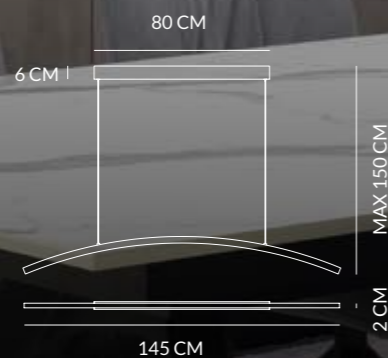

LUMEN
2.030 LM

VATTAGGIO
WATTAGE
30 W

DIREZIONE DELLA LUCE
LIGHT DIRECTION
**INFERIORE
DOWN**

BOW

LAMPADA DA TERRA FLOOR LAMP

0041.50.BI
BIANCO
WHITE

0041.50.NE
NERO
BLACK

KELVIN
COLOUR TEMPERATURE
3.000 K