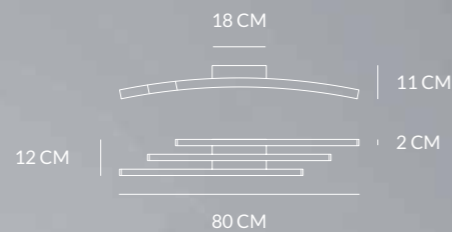

BOW

LAMPADA A PARETE
PLAFONIERA

WALL LAMP
CEILING LAMP