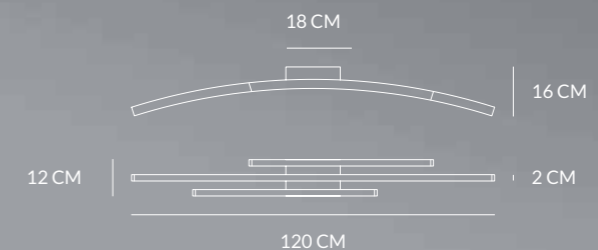

LUMEN
2.030 LM

VATTAGGIO
WATTAGE
30 W

DIREZIONE DELLA LUCE
LIGHT DIRECTION
**INFERIORE
DOWN**

BOW

LAMPADA DA TERRA FLOOR LAMP

0041.50.BI
BIANCO
WHITE

0041.50.NE
NERO
BLACK

KELVIN
COLOUR TEMPERATURE
3.000 K

LUMEN
2.520 LM

VATTAGGIO
WATTAGE
36 W

0041.21.BI
BIANCO
WHITE

0041.21.NE
NERO
BLACK

KELVIN
COLOUR TEMPERATURE
3.000 K

LUMEN
3.360 LM

VATTAGGIO
WATTAGE
48 W

BOW