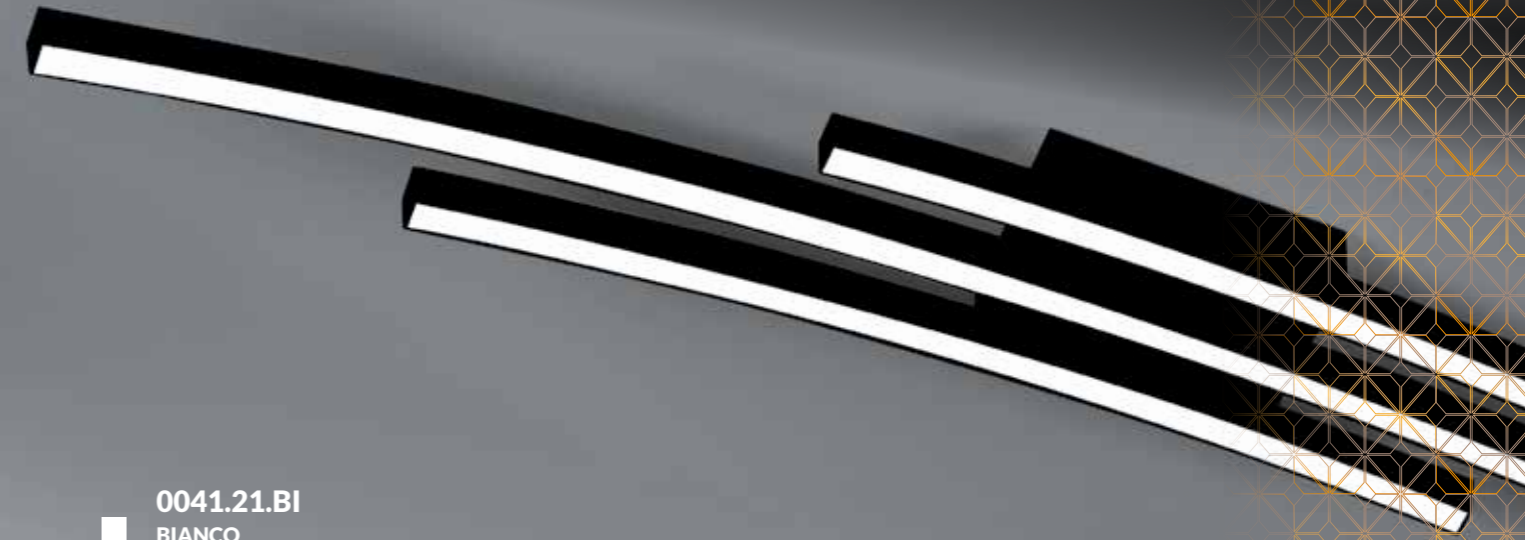

BOW

SOSPENSIONE

PENDANT LAMP

0041.30.BI

BIANCO
WHITE

0041.30.NE

NERO
BLACK

KELVIN
COLOUR TEMPERATURE
3.000 K

LUMEN
2.030 LM

VATTAGGIO
WATTAGE
30 W

DIREZIONE DELLA LUCE
LIGHT DIRECTION
**INFERIORE
DOWN**

BOW

LAMPADA DA TERRA FLOOR LAMP

0041.50.BI
BIANCO
WHITE

0041.50.NE
NERO
BLACK

KELVIN
COLOUR TEMPERATURE
3.000 K

LUMEN
2.030 LM

VATTAGGIO
WATTAGE
26 W

BOW

LAMPADA A PARETE
PLAFONIERA

WALL LAMP
CEILING LAMP

0041.20.BI
BIANCO
WHITE

0041.20.NE
NERO
BLACK

KELVIN
COLOUR TEMPERATURE
3.000 K