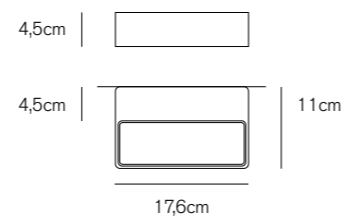

Block

0035.11

kelvin
colour temperature
3.000 K

lumen
890 lm

vattaggio
wattage
16 W

grado di protezione
IP rating
IP65

direzione della luce
light direction
Up and Down

Lampada da esterno a parete.
Illumina con due fasci luminosi.

*Bi-emission outdoor wall lamp.
It illuminates the wall with two light beams at 180°.*

*Lámpara de pared para la iluminación exterior.
Ilumina a través de dos franjas luminosas.*

*Außenleuchte für Wandmontage.
Die Umgebung wird durch zwei Lichtstrahlen beleuchtet.*