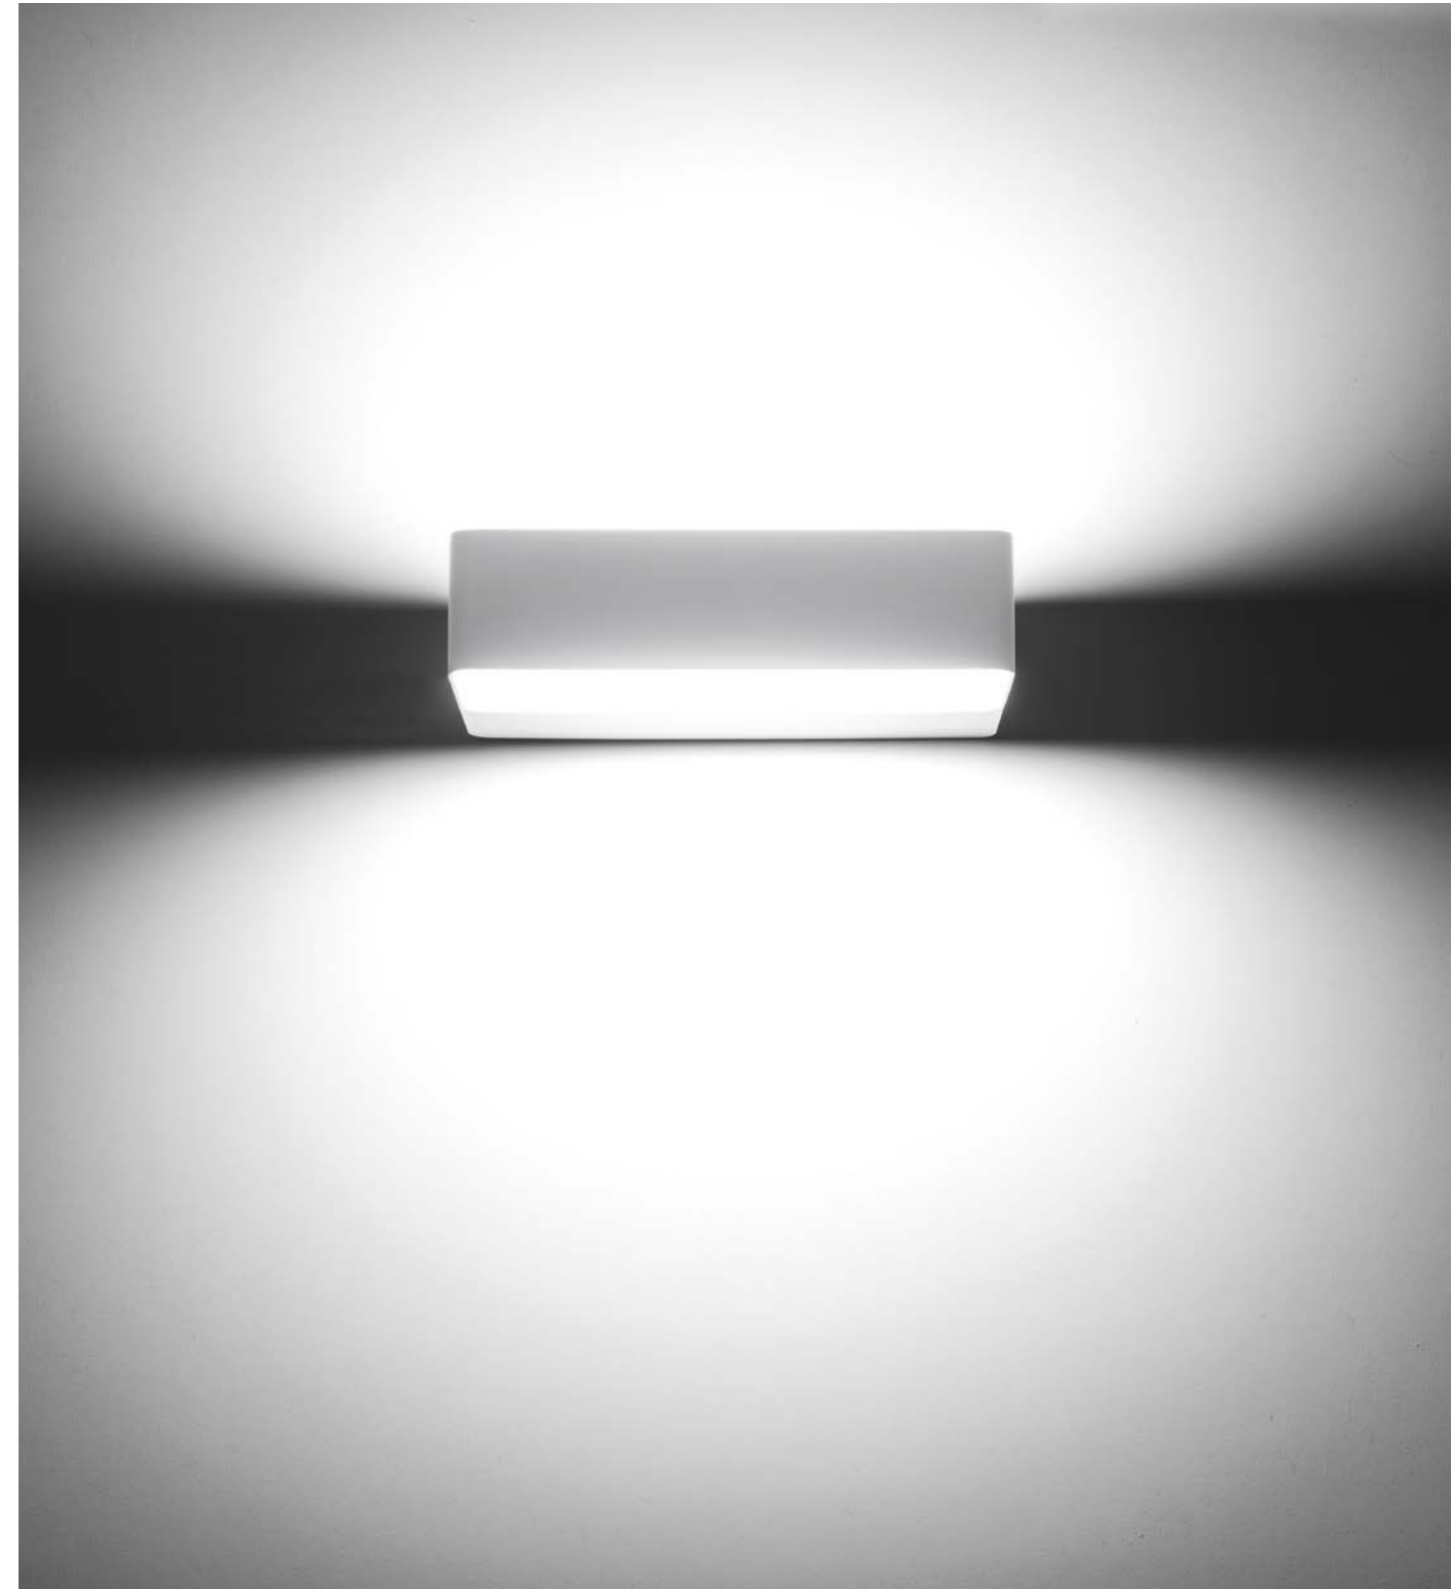

Block

0035.11

kelvin
colour temperature
3.000 K

lumen
890 lm

vattaggio
wattage
16 W

grado di protezione
IP rating
IP65

direzione della luce
light direction
Up and Down

Lampada da esterno a parete.
Illumina con due fasci luminosi.

*Bi-emission outdoor wall lamp.
It illuminates the wall with two light beams at 180°.*

*Lámpara de pared para la iluminación exterior.
Ilumina a través de dos franjas luminosas.*

*Außenleuchte für Wandmontage.
Die Umgebung wird durch zwei Lichtstrahlen beleuchtet.*

*Уличный настенный светильник.
Стена освещается двумя лучами света.*

*Lâmpada de parede externa.
Ilumina com dois feixes de luz.*