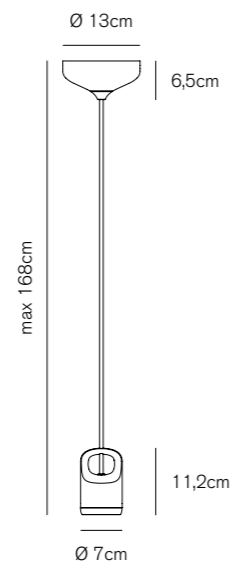

0053.31

kelvin
colour temperature
3.000 K

lumen
850 lm

vattaggio
wattage
12 W

finitura
item colour
Oro rosa
Rose gold

0053.30

kelvin
colour temperature
3.000 K
lumen
350 lm
vattaggio
wattage
5 W
finitura
item colour
Oro rosa
Rose gold

0053.32

kelvin
colour temperature
3.000 K
lumen
1.100 lm
vattaggio
wattage
16 W
finitura
item colour
Oro rosa
Rose gold

0053.33

kelvin
colour temperature
3.000 K

lumen
2.650 lm

vattaggio
wattage
38 W

finitura
item colour
Oro rosa
Rose gold