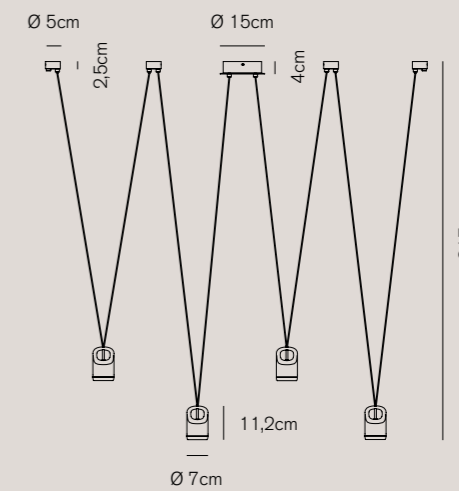

0053.32

kelvin
colour temperature
3.000 K
lumen
1.100 lm
vattaggio
wattage
16 W
finitura
item colour
Oro rosa
Rose gold