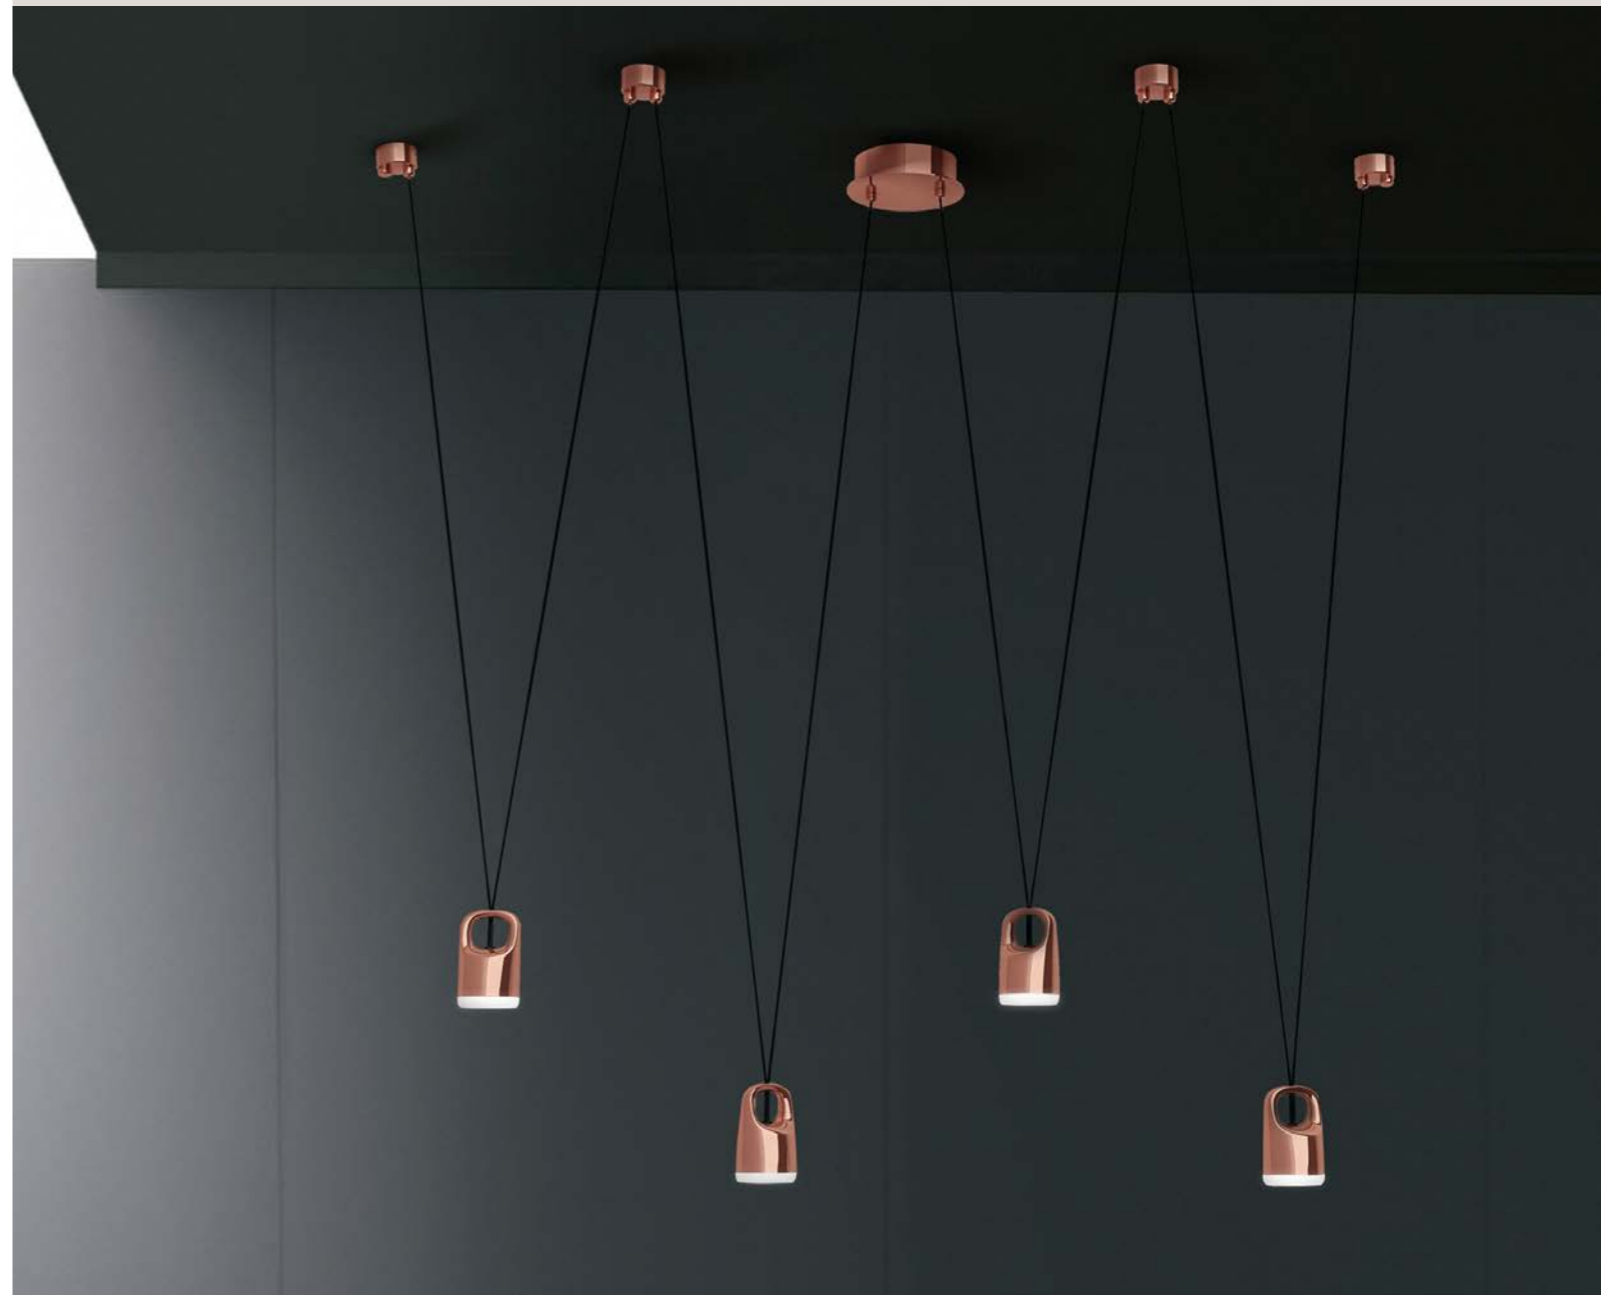

Bag

Famiglia di lampade a sospensione in fusione di metallo oro rosa con diffusore opale. Interessante la versione a cascata per illuminare i vani scale.

Pendant lamps with rose gold metal and opal diffuser. The waterfall composition is perfect for stairwells.

Línea de lámparas suspendidas en fusión de metal de color oro rosa y difusor de color ópalo. La versión de cascata es interesante para iluminar los huecos de escalera.

Familie von Haengelampen in Rotgoldmetall mit Opaldiffusor. Die Wasserfallversion ist für die Beleuchtung von Treppenhäusern interessant.

Серия подвесных светильников из сплава розового золота с опаловым рассеивателем. Интересна каскадная версия для лестничных колодцев.

Família de lâmpadas suspensas, em fusão de metal ouro rosa com difusor opalino. A versão em cascata é interessante para iluminar os vãos da escada.

0053.31

kelvin
colour temperature
3.000 K

lumen
850 lm

vattaggio
wattage
12 W

finitura
item colour
Oro rosa
Rose gold

0053.30

kelvin
colour temperature
3.000 K
lumen
350 lm
vattaggio
wattage
5 W
finitura
item colour
Oro rosa
Rose gold