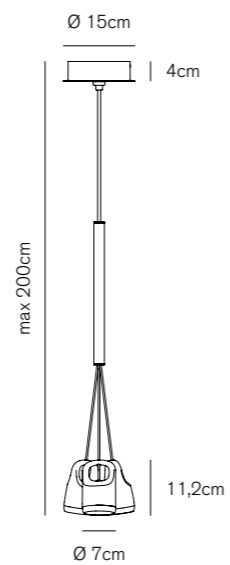

0053.31

kelvin
colour temperature
3.000 K

lumen
850 lm

vattaggio
wattage
12 W

finitura
item colour
Oro rosa
Rose gold

0053.30

kelvin
colour temperature
3.000 K
lumen
350 lm
vattaggio
wattage
5 W
finitura
item colour
Oro rosa
Rose gold