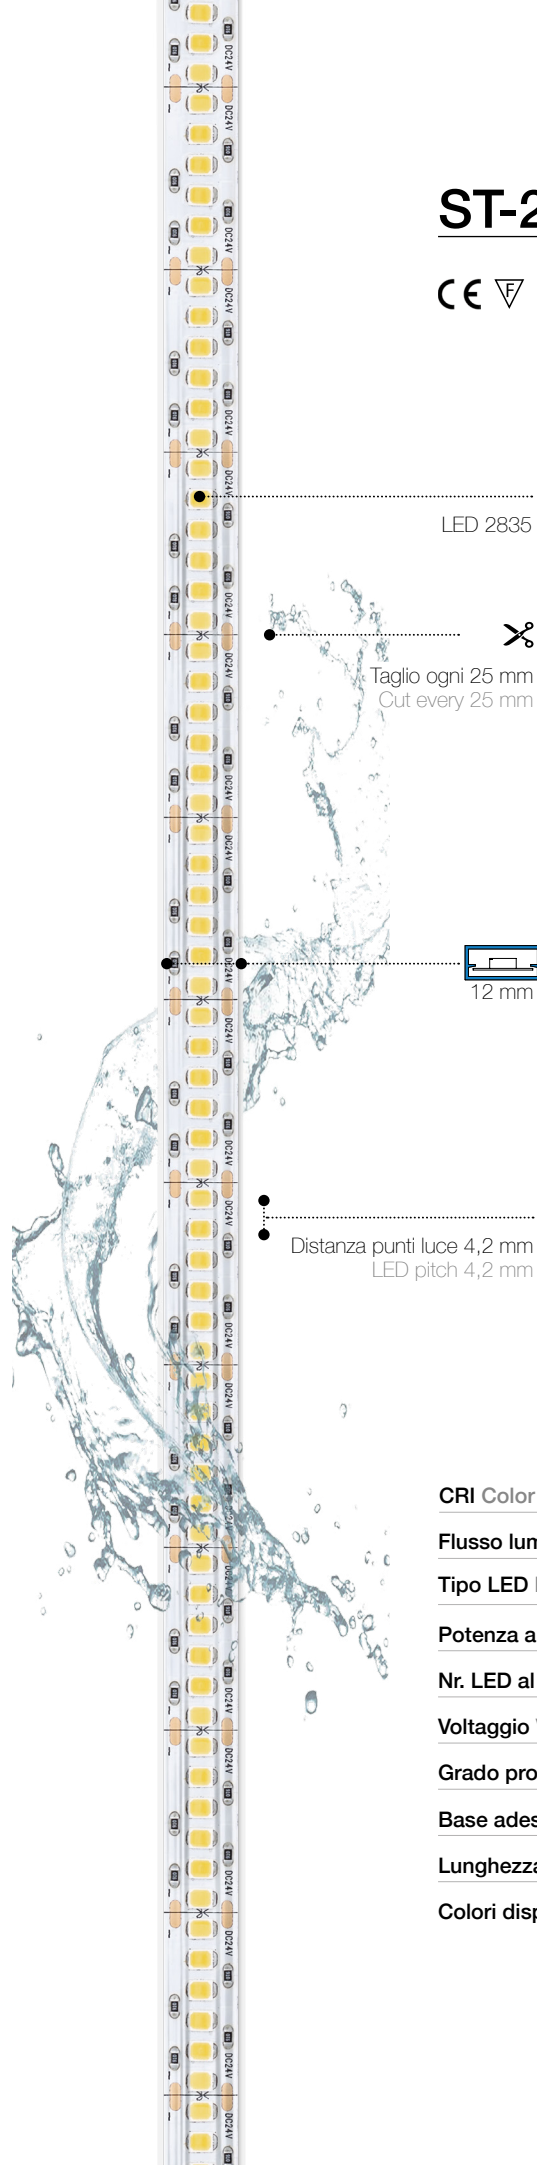

# ST-240L-1920-24-IP67

<b>CRI Color Rendering Index:</b>	>94										
<b>Flusso luminoso Luminous flux:</b>	2120 Lm/m ± 10%										
<b>Tipo LED LED type:</b>	2835										
<b>Potenza al metro Power per meter:</b>	19,2 W/m										
<b>Nr. LED al metro N. LED per meter:</b>	240										
<b>Voltaggio Voltage:</b>	24 V										
<b>Grado protezione Protection:</b>	IP67										
<b>Base adesiva Adhesive base:</b>	3M VHB 4229										
<b>Lunghezza rolla Roll length:</b>	5 m										
<b>Colori disponibili Colors:</b>	<table border="0"> <tr> <td>2700 K</td> <td>.EW</td> </tr> <tr> <td>3000 K</td> <td>.WW</td> </tr> <tr> <td>3500 K</td> <td>.LW</td> </tr> <tr> <td>4000 K</td> <td>.NW</td> </tr> <tr> <td>6000 K</td> <td>.CW</td> </tr> </table>	2700 K	.EW	3000 K	.WW	3500 K	.LW	4000 K	.NW	6000 K	.CW
2700 K	.EW										
3000 K	.WW										
3500 K	.LW										
4000 K	.NW										
6000 K	.CW										