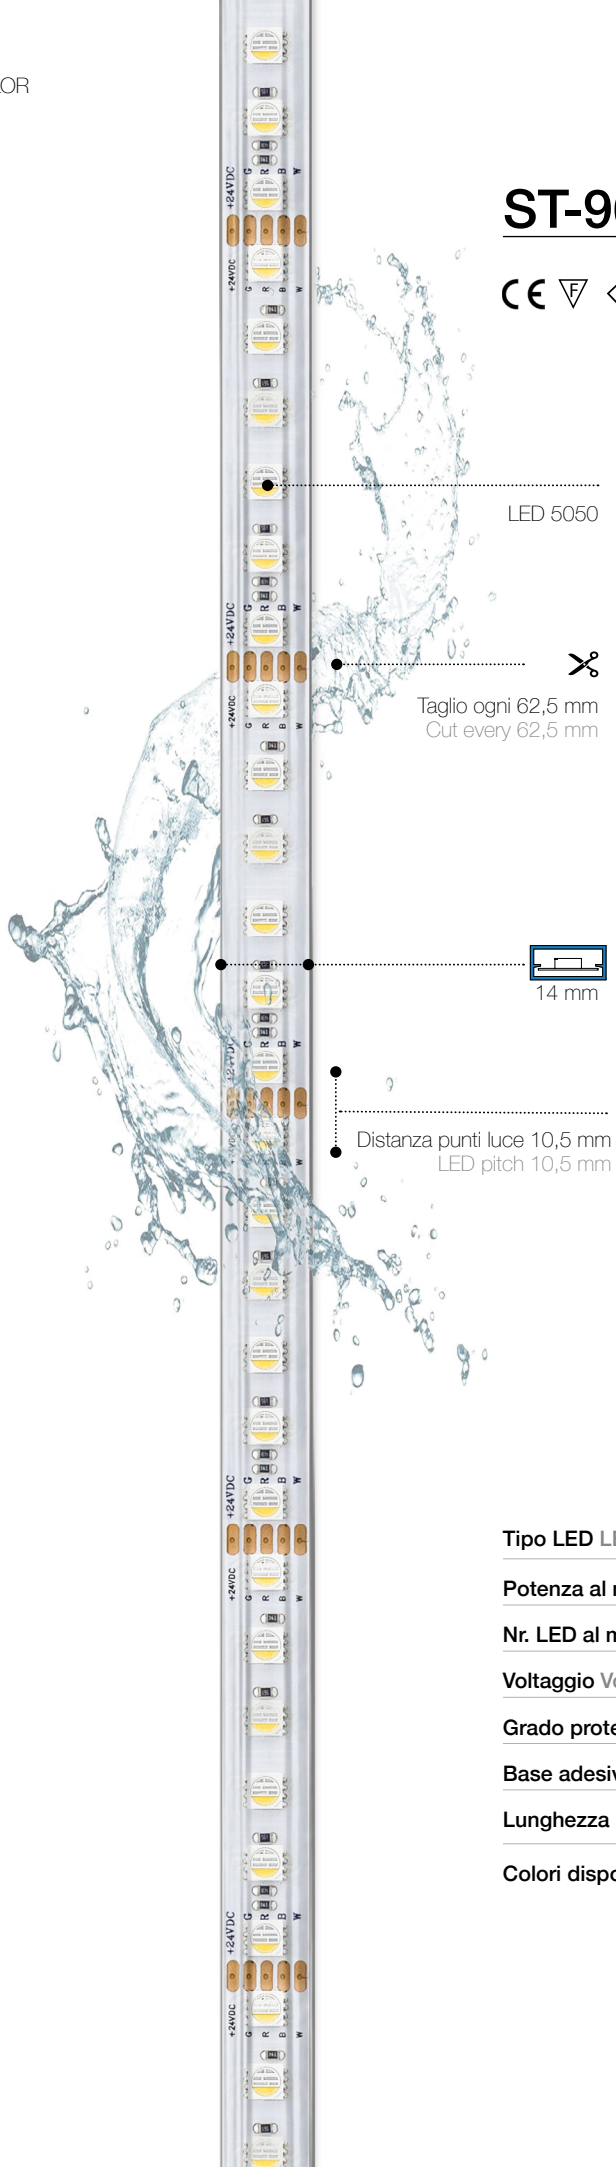

# ST-96L-1920-24-IP67-RGBW

Tipo LED LED type:	5050
Potenza al metro Power per meter:	19,2 W/m
Nr. LED al metro N. LED per meter:	96
Voltaggio Voltage:	24 V
Grado protezione Protection:	IP67
Base adesiva Adhesive base:	3M 300 LSE
Lunghezza rolla Roll length:	5 m
Colori disponibili Colors:	 .RGBW