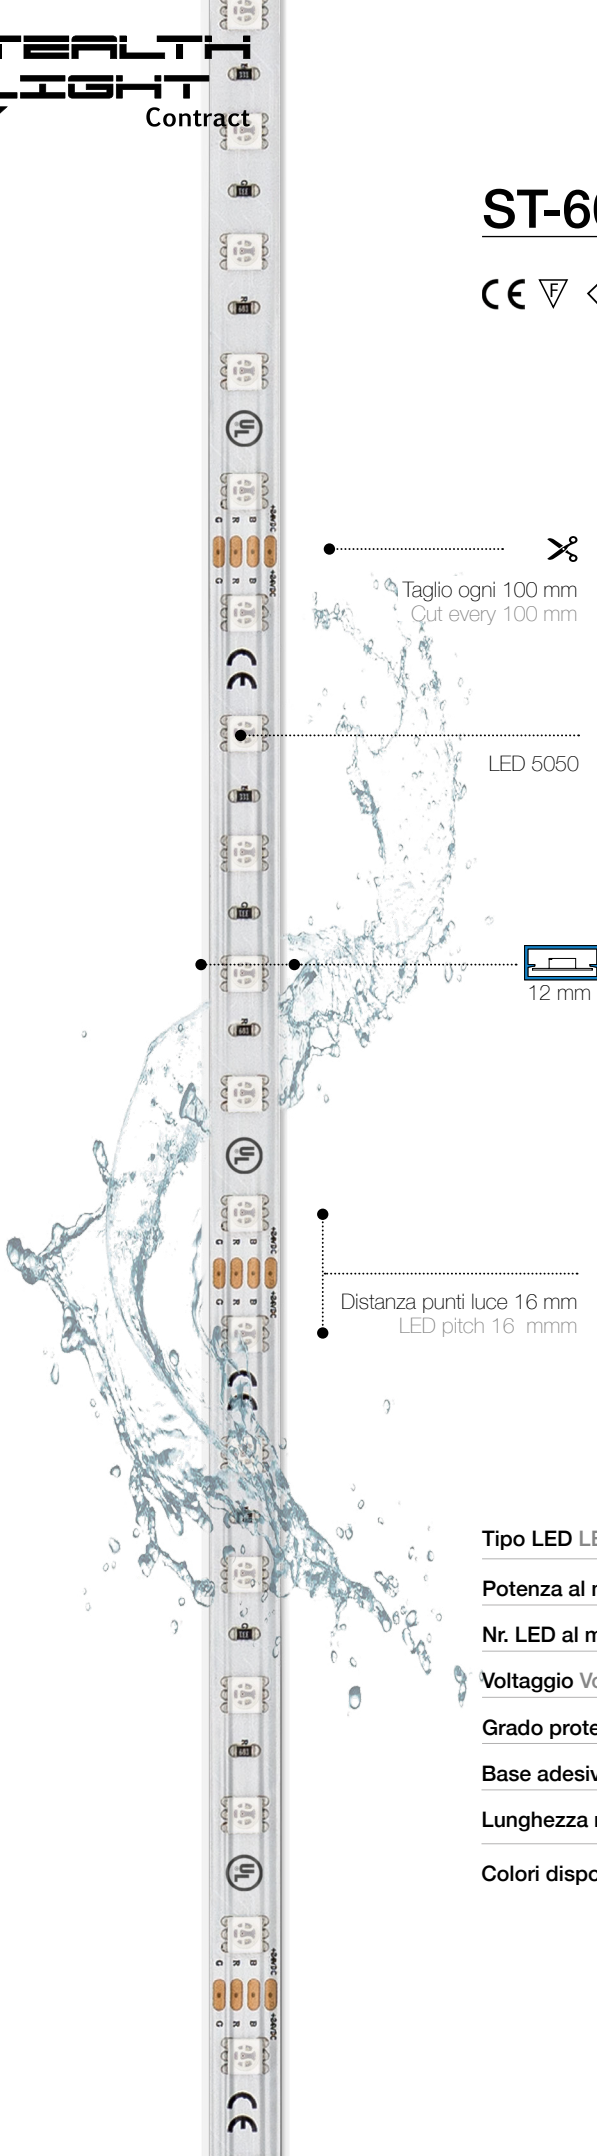

# ST-60L-1440-24-IP67-RGB

|                                    |                                                                                            |
|------------------------------------|--------------------------------------------------------------------------------------------|
| Tipo LED LED type:                 | 5050                                                                                       |
| Potenza al metro Power per meter:  | 14,4 W/m                                                                                   |
| Nr. LED al metro N. LED per meter: | 60                                                                                         |
| Voltaggio Voltage:                 | 24 V                                                                                       |
| Grado protezione Protection:       | IP67                                                                                       |
| Base adesiva Adhesive base:        | 3M VHB 4229                                                                                |
| Lunghezza rolla Roll length:       | 5 m                                                                                        |
| Colori disponibili Colors:         |  .RGB |