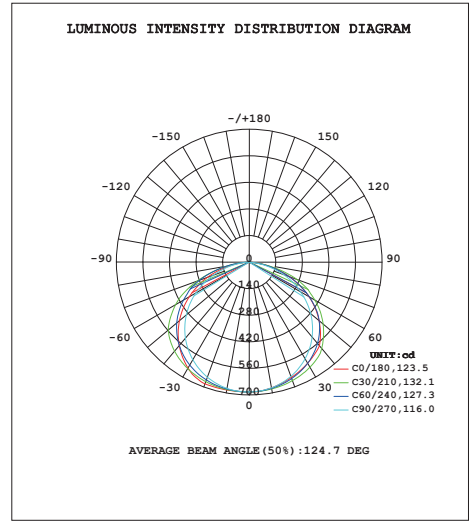

**Caratteristiche Features:**

LED:	2835
Numero di LED al metro: Number of LEDs per meter:	240
IP:	20
Fissaggio Fixing:	3M Yellow 300 MP
CCT:	2700 K   3000 K   3500 K   4000 K   6000 K

**Dimensioni Dimensions:**

Larghezza PCB PCB width:	10mm
Taglio Cut:	33,33mm
LED pitch:	4,16mm
Rolla Reel:	5m

Via Laboratori Autobianchi, Strada numero 8, 21/D  
c/o Polo Tecnologico Brianza  
20832 DESIO (MB) ITALY  
TEL : +39 0362 308182  
MAIL : info@stealthlight.it  
WWW.STEALTHLIGHT.IT

**Caratteristiche elettroniche Electronic features:**

Voltaggio Voltage:	24V
Potenza nominale: Nominal power:	19,2W/m
Flusso nominale: Nominal flux:	2310 lm/m ± 10%
CRI	>94
Step MacAdam:	<2,5 SDCM
Durata di vita utile: Useful life span	L80B10 over 60,000h
Corrente di funzionamento ( singolo LED ): Operating current (single LED):	26,6MA
Temperatura di funzionamento: Operating Temperature:	-25 ... +50°C
Strip 1m Tc/Tp	40°C
Strip 5m Tc/Tp	45°C
Spessore rame: Copper thickness:	35+70µm
Range di tensione ( 5m): Voltage range (5m):	min 1,2V                      max 1,5V

Note: The Curves indicate the illuminated area and the average illumination when the luminaire is at different distance.

**ST-240L-192x-24-IP20.XX**

CRI	CCT code.XX	CCT	Lumen	lm/W
>94	.EW	2700K	2160 lm/m	116
>94	.WW	3000K	2195 lm/m	114
>94	.LW	3500K	2252 lm/m	117
>94	.NW	4000K	2310 lm/m	120
>94	.CW	6000K	2541 lm/m	132