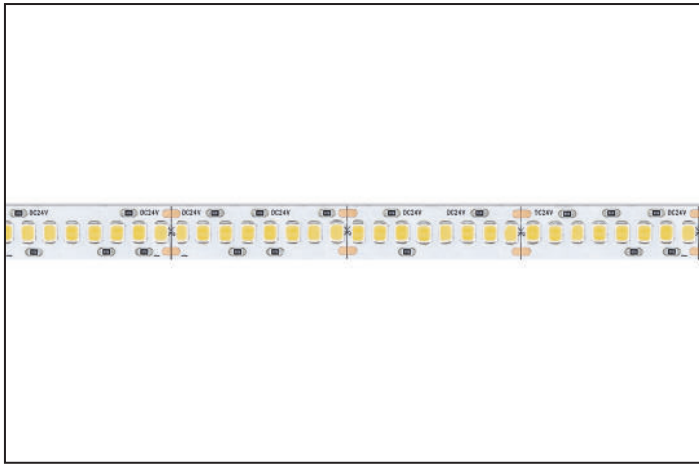

**Caratteristiche generali General features:**

Codice Code: **ST-240L-192x-24-IP20.XX**

Certificazioni Certifications:

Garanzia: 5 anni  
Warranty: 5 years

**LED strip | 5m | 240 LED/m | 19,2W | 24V | 2310 Lm/m | CRI>94**

**Caratteristiche Features:**

LED:	2835
Numero di LED al metro: Number of LEDs per meter:	240
IP:	20
Fissaggio Fixing:	3M Yellow 300 MP
CCT:	2700 K   3000 K   3500 K   4000 K   6000 K

**Dimensioni Dimensions:**

Larghezza PCB PCB width:	10mm
Taglio Cut:	33,33mm
LED pitch:	4,16mm
Rolla Reel:	5m

Via Laboratori Autobianchi, Strada numero 8, 21/D  
c/o Polo Tecnologico Brianza  
20832 DESIO (MB) ITALY  
TEL : +39 0362 308182  
MAIL : info@stealthlight.it  
WWW.STEALTHLIGHT.IT

**Caratteristiche elettroniche Electronic features:**

Voltaggio Voltage:	24V
Potenza nominale: Nominal power:	19,2W/m
Flusso nominale: Nominal flux:	2310 lm/m ± 10%
CRI	>94
Step MacAdam:	<2,5 SDCM
Durata di vita utile: Useful life span	L80B10 over 60,000h
Corrente di funzionamento ( singolo LED ): Operating current (single LED):	26,6MA
Temperatura di funzionamento: Operating Temperature:	-25 ... +50°C
Strip 1m Tc/Tp	40°C
Strip 5m Tc/Tp	45°C
Spessore rame: Copper thickness:	35+70µm
Range di tensione ( 5m): Voltage range (5m):	min 1,2V                      max 1,5V