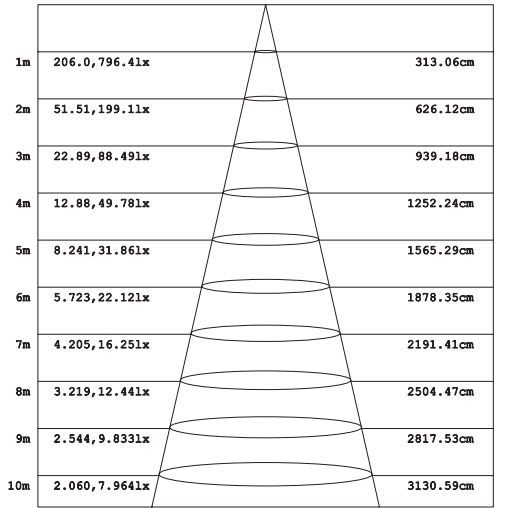

**Caratteristiche Features:**

LED:	2835
Numero di LED al metro: Number of LEDs per meter:	240
IP:	20
Fissaggio Fixing:	3M Yellow 300 MP
CCT:	2700 K   3000 K   3500 K   4000 K   6000 K

**Dimensioni Dimensions:**

Larghezza PCB PCB width:	10mm
Taglio Cut:	33,33mm
LED pitch:	4,16mm
Rolla Reel:	5m

Via Laboratori Autobianchi, Strada numero 8, 21/D  
c/o Polo Tecnologico Brianza  
20832 DESIO (MB) ITALY  
TEL : +39 0362 308182  
MAIL : info@stealthlight.it  
WWW.STEALTHLIGHT.IT

**Caratteristiche elettroniche Electronic features:**

Voltaggio Voltage:	24V
Potenza nominale: Nominal power:	19,2W/m
Flusso nominale: Nominal flux:	2310 lm/m ± 10%
CRI	>94
Step MacAdam:	<2,5 SDCM
Durata di vita utile: Useful life span	L80B10 over 60,000h
Corrente di funzionamento ( singolo LED ): Operating current (single LED):	26,6MA
Temperatura di funzionamento: Operating Temperature:	-25 ... +50°C
Strip 1m Tc/Tp	40°C
Strip 5m Tc/Tp	45°C
Spessore rame: Copper thickness:	35+70µm
Range di tensione ( 5m): Voltage range (5m):	min 1,2V                      max 1,5V

Note: The Curves indicate the illuminated area and the average illumination when the luminaire is at different distance.

**ST-240L-192x-24-IP20.XX**

CRI	CCT code.XX	CCT	Lumen	lm/W
>94	.EW	2700K	2160 lm/m	116
>94	.WW	3000K	2195 lm/m	114
>94	.LW	3500K	2252 lm/m	117
>94	.NW	4000K	2310 lm/m	120
>94	.CW	6000K	2541 lm/m	132