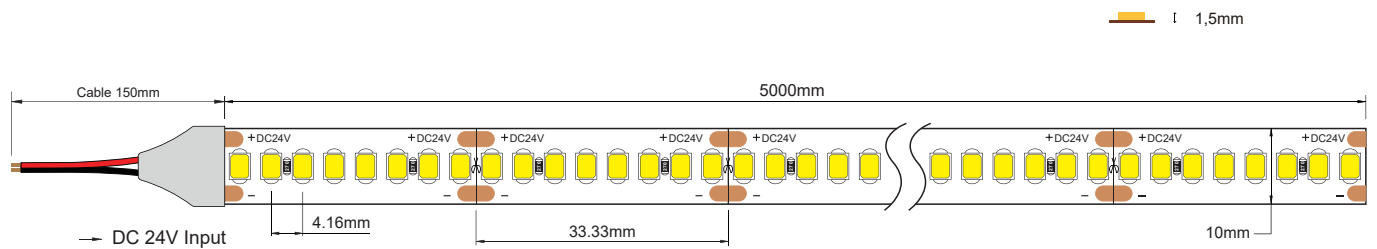

**Caratteristiche generali General features:**

Codice Code: **ST-240L-192x-24-IP20.XX**

Certificazioni Certifications:

Garanzia: 5 anni  
Warranty: 5 years

**LED strip | 5m | 240 LED/m | 19,2W | 24V | 2310 Lm/m | CRI>94**

**Caratteristiche Features:**

LED:	2835
Numero di LED al metro: Number of LEDs per meter:	240
IP:	20
Fissaggio Fixing:	3M Yellow 300 MP
CCT:	2700 K   3000 K   3500 K   4000 K   6000 K

**Dimensioni Dimensions:**

Larghezza PCB PCB width:	10mm
Taglio Cut:	33,33mm
LED pitch:	4,16mm
Rolla Reel:	5m

Via Laboratori Autobianchi, Strada numero 8, 21/D  
c/o Polo Tecnologico Brianza  
20832 DESIO (MB) ITALY  
TEL : +39 0362 308182  
MAIL : info@stealthlight.it  
WWW.STEALTHLIGHT.IT

**Caratteristiche elettroniche Electronic features:**

Voltaggio Voltage:	24V
Potenza nominale: Nominal power:	19,2W/m
Flusso nominale: Nominal flux:	2310 lm/m ± 10%
CRI	>94
Step MacAdam:	<2,5 SDCM
Durata di vita utile: Useful life span	L80B10 over 60,000h
Corrente di funzionamento ( singolo LED ): Operating current (single LED):	26,6MA
Temperatura di funzionamento: Operating Temperature:	-25 ... +50°C
Strip 1m Tc/Tp	40°C
Strip 5m Tc/Tp	45°C
Spessore rame: Copper thickness:	35+70µm
Range di tensione ( 5m): Voltage range (5m):	min 1,2V                      max 1,5V