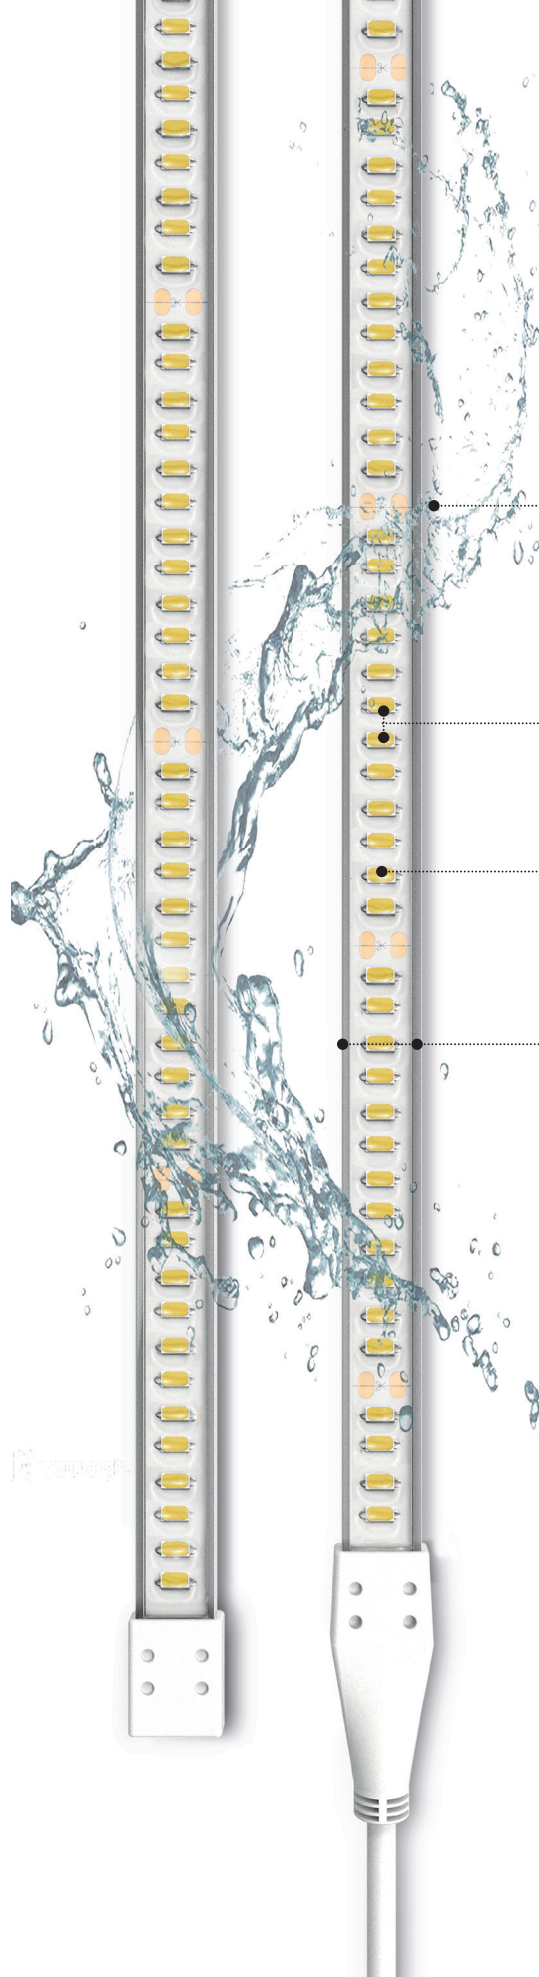

230 V

# ST-120L-1600-230-IP65

Taglio ogni 100 mm  
Cut every 100 mm

Distanza punti luce 8,33 mm  
LED pitch 8,33 mm

LED 2835

CRI Color Rendering Index:	80								
Flusso luminoso Luminous flux:	1800 Lm/m ± 10%								
Tipo LED LED type:	2835								
Potenza al metro Power per meter:	16 W/m								
Nr. LED al metro N. LED per meter:	120								
Voltaggio Voltage:	230 V								
Grado protezione Protection:	IP65								
Lunghezza rolla Roll length:	5m   50 m								
Colori disponibili Colors:	<table border="0"> <tr> <td>2700 K</td> <td>.EW</td> </tr> <tr> <td>3000 K</td> <td>.WW</td> </tr> <tr> <td>4000 K</td> <td>.NW</td> </tr> <tr> <td>6000 K</td> <td>.CW</td> </tr> </table>	2700 K	.EW	3000 K	.WW	4000 K	.NW	6000 K	.CW
2700 K	.EW								
3000 K	.WW								
4000 K	.NW								
6000 K	.CW								

## ACCESSORI ACCESSORIES

230.2-TRMN

22

H:11

Terminale di chiusura  
End cap

230.2-TRMNPC

67

21,4

H:11

Terminale di chiusura con  
cavo di alimentazione e  
presa schuko  
End cap with power and  
with schuko socket

230.2-CLP

15

20

11

Clip di fissaggio in plastica  
Plastic fixing clip