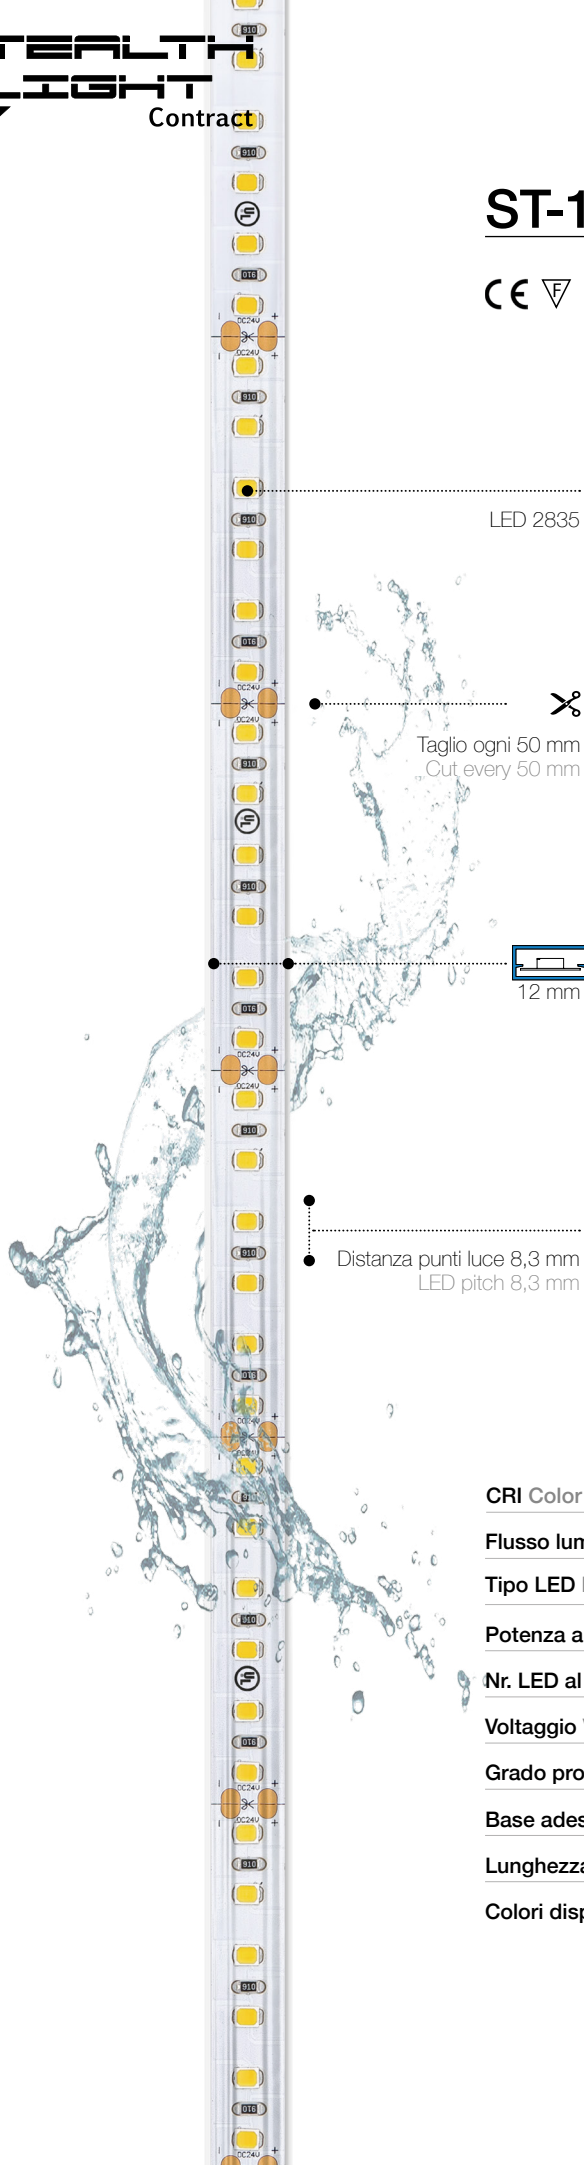

ST-120L-1440-24-IP67

CRI Color Rendering Index:	>94										
Flusso luminoso Luminous flux:	1600 Lm/m ± 10%										
Tipo LED LED type:	2835										
Potenza al metro Power per meter:	14,4 W/m										
Nr. LED al metro N. LED per meter:	120										
Voltaggio Voltage:	24 V										
Grado protezione Protection:	IP67										
Base adesiva Adhesive base:	3M VHB 4229										
Lunghezza rolla Roll length:	5 m										
Colori disponibili Colors:	<table border="0"> <tr> <td>2700 K</td> <td>.EW</td> </tr> <tr> <td>3000 K</td> <td>.WW</td> </tr> <tr> <td>3500 K</td> <td>.LW</td> </tr> <tr> <td>4000 K</td> <td>.NW</td> </tr> <tr> <td>6000 K</td> <td>.CW</td> </tr> </table>	2700 K	.EW	3000 K	.WW	3500 K	.LW	4000 K	.NW	6000 K	.CW
2700 K	.EW										
3000 K	.WW										
3500 K	.LW										
4000 K	.NW										
6000 K	.CW										