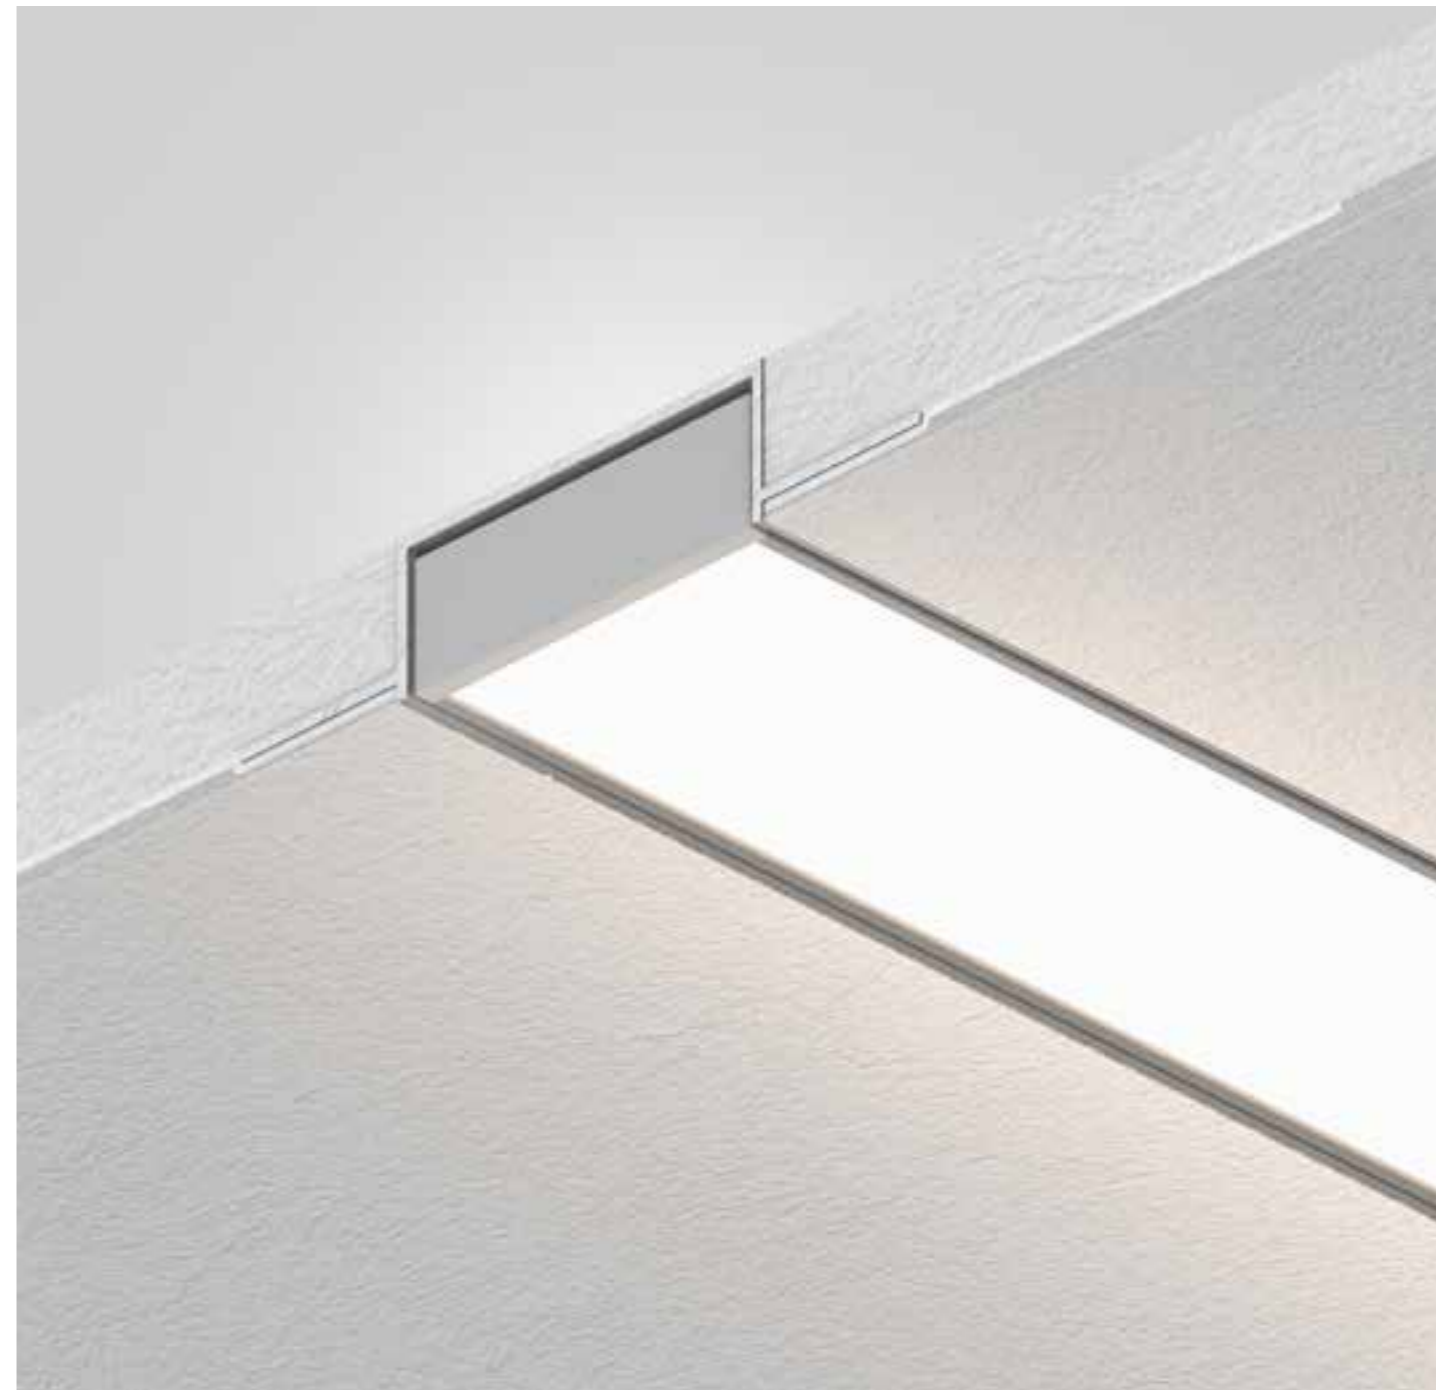

INCASSO CON CASSAFORMA RECESSED WITH FORMWORK
CESTAL0095