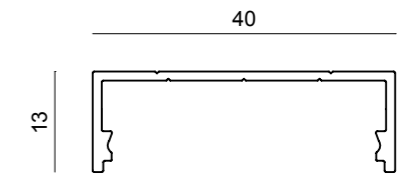

## CESTAL00095

Profilo dallo spessore ridotto in grado di garantire una buona resa luminosa anche in situazioni dove lo spessore a disposizione è minimo. Utilizzabile a plafone oppure ad incasso a cartongesso tramite la cassaforma CESTAL00094.

Profile with reduced thickness able to guarantee good light output even in situations where the thickness available is minimal. Can be used surface-mounted or recessed in plasterboard using the CESTAL00094 formwork.

## CESTAL00095

**Materiale:** Estruso in alluminio  
Material: Extruded aluminum

**Dimensione:** 40 x 13 mm  
Dimension: 40 x 13 mm

**Lunghezza:** Fino a 6 metri  
Length: Up to 6 meters

**Tipi di installazione:**   
Types of installation: