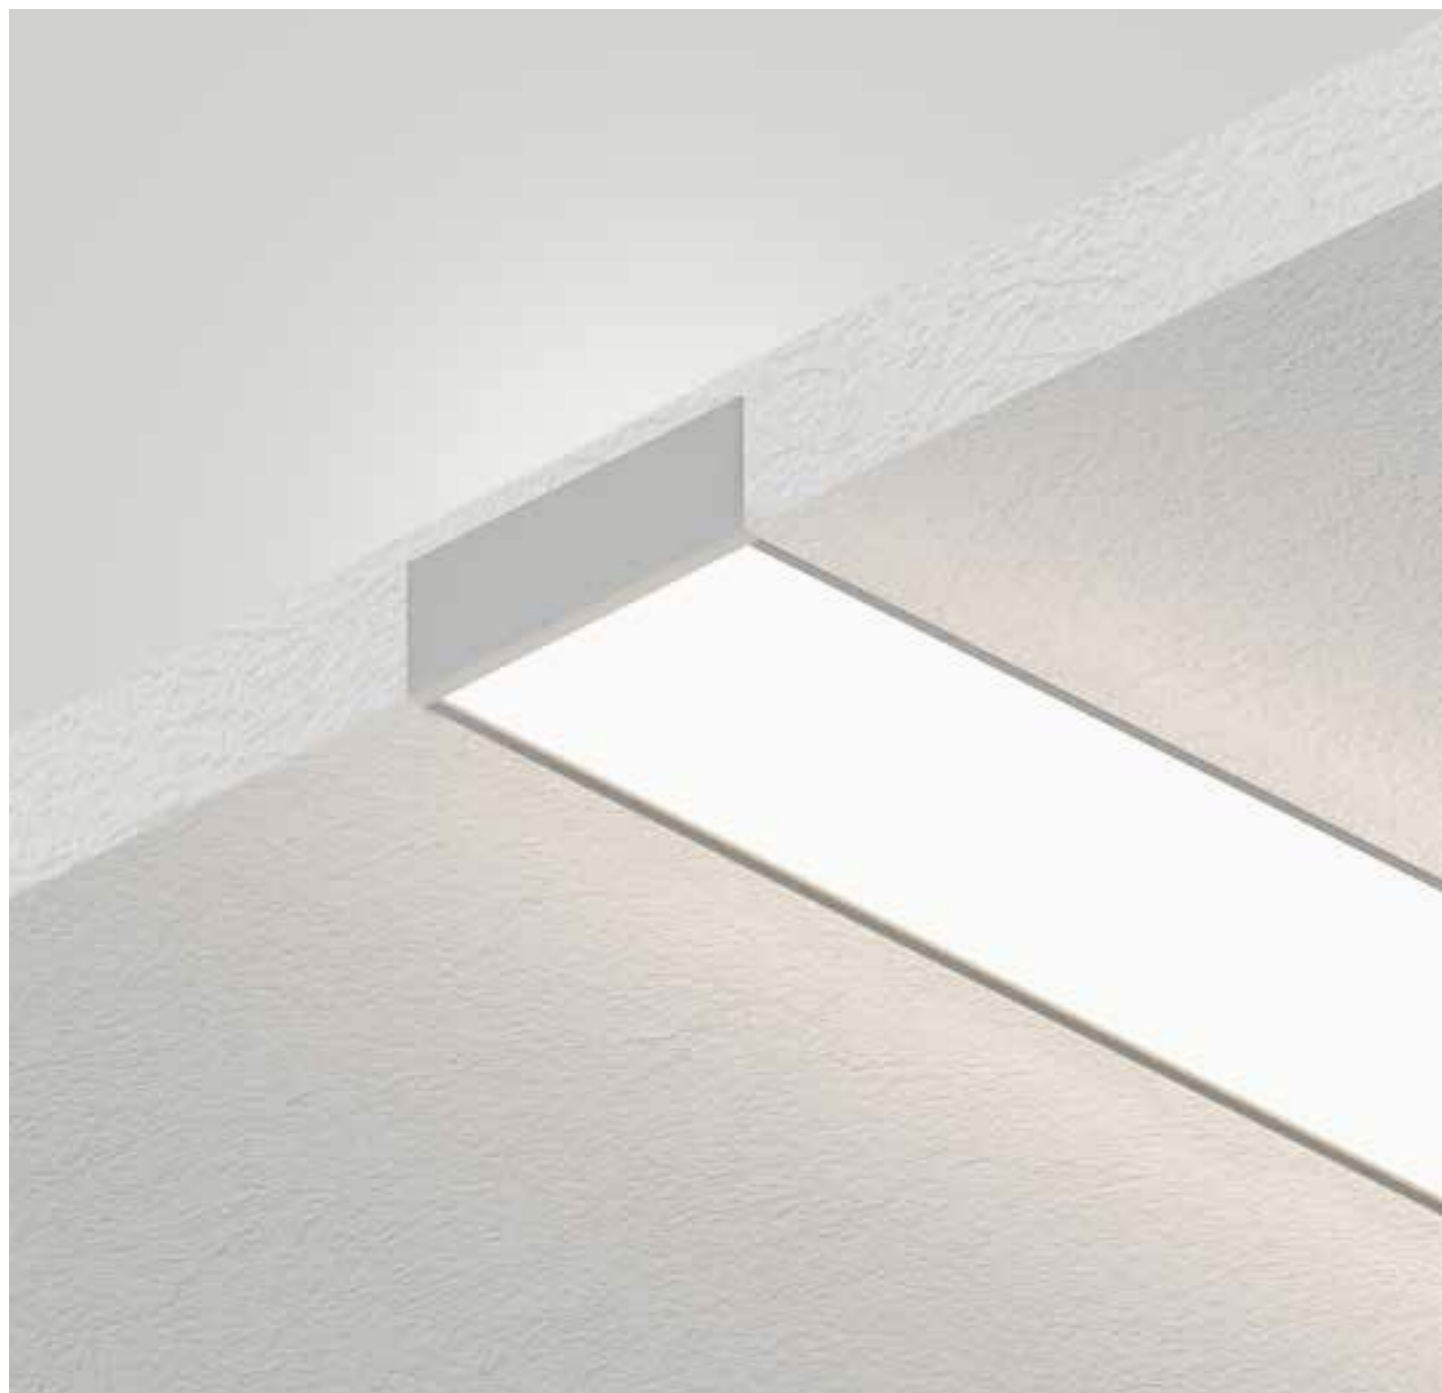

INCASSO SENZA CASSAFORMA RECESSED WITHOUT FORMWORK
CESTAL0095