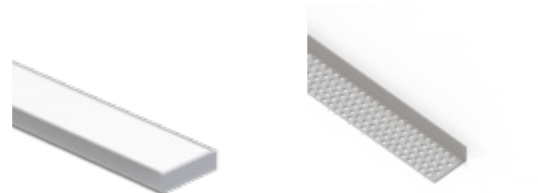

INCASSO RECESSED

CESTAL00094

CESTAL00095