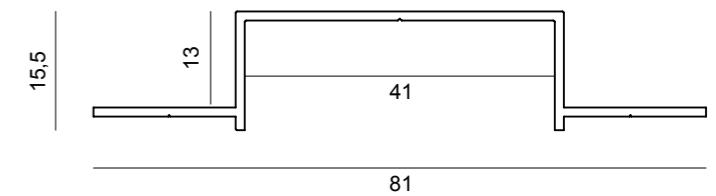

CESTAL00094

Profilo progettato per essere integrato all'interno di controsoffitti e contropareti andando a rendere possibile, tramite l'utilizzo di profili luminosi quali il CESTAL00043 oppure il CESTAL00095, la realizzazione di linee luminose restando nello spessore della lastra di cartongesso.
L'architettura compatta del profilo CESTAL00094 consente un'installazione agevolata dove il cartongesso è già stato posato. E' comodamente installabile senza intervenire sulla struttura pre-esistente. Infatti, essendo di soli 13 mm di profondità dal punto di taglio, è in grado di adattarsi alla profondità della lastra del pannello.

Profile designed to be integrated into false ceilings and false walls making possible to create light lines by using light profiles such as CESTAL00043 or CESTAL00095, remaining in the thickness of the plasterboard.

The CESTAL00094's compact architecture allows easy installation where the plasterboard has already been installed.

It can be installed easily without intervening on the pre-existing structure.

In fact, being only 13 mm deep from the cutting point, it is able to adapt to the panel plate depth.

CESTAL00094

Materiale: Estruso in alluminio
Material: Extruded aluminum

Dimensione: 81 × 15,5 mm
Dimension: 81 × 15,5 mm

Lunghezza: Fino a 6 metri
Length: Up to 6 meters

Tipi di installazione: 
Types of installation: