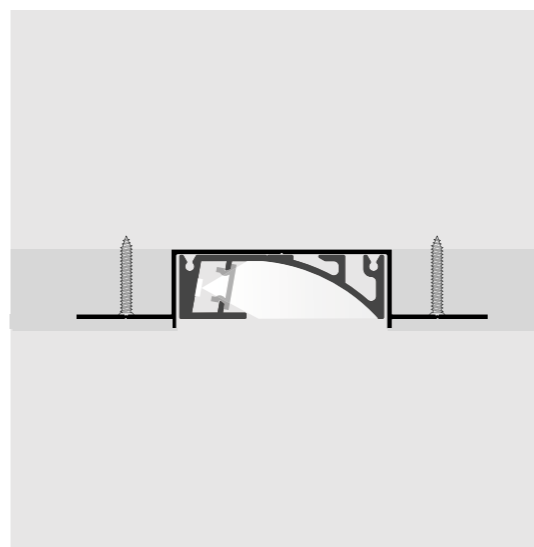

CESTAL00094

Profilo progettato per essere integrato all'interno di controsoffitti e contropareti andando a rendere possibile, tramite l'utilizzo di profili luminosi quali il CESTAL00043 oppure il CESTAL00095, la realizzazione di linee luminose restando nello spessore della lastra di cartongesso.
L'architettura compatta del profilo CESTAL00094 consente un'installazione agevolata dove il cartongesso è già stato posato. E' comodamente installabile senza intervenire sulla struttura pre-esistente. Infatti, essendo di soli 13 mm di profondità dal punto di taglio, è in grado di adattarsi alla profondità della lastra del pannello.

Profile designed to be integrated into false ceilings and false walls making possible to create light lines by using light profiles such as CESTAL00043 or CESTAL00095, remaining in the thickness of the plasterboard.

The CESTAL00094's compact architecture allows easy installation where the plasterboard has already been installed.

It can be installed easily without intervening on the pre-existing structure.

In fact, being only 13 mm deep from the cutting point, it is able to adapt to the panel plate depth.

Accessorio angolare non
fornito da Stealth Light
Angular accessory non
supplied by Stealth Light