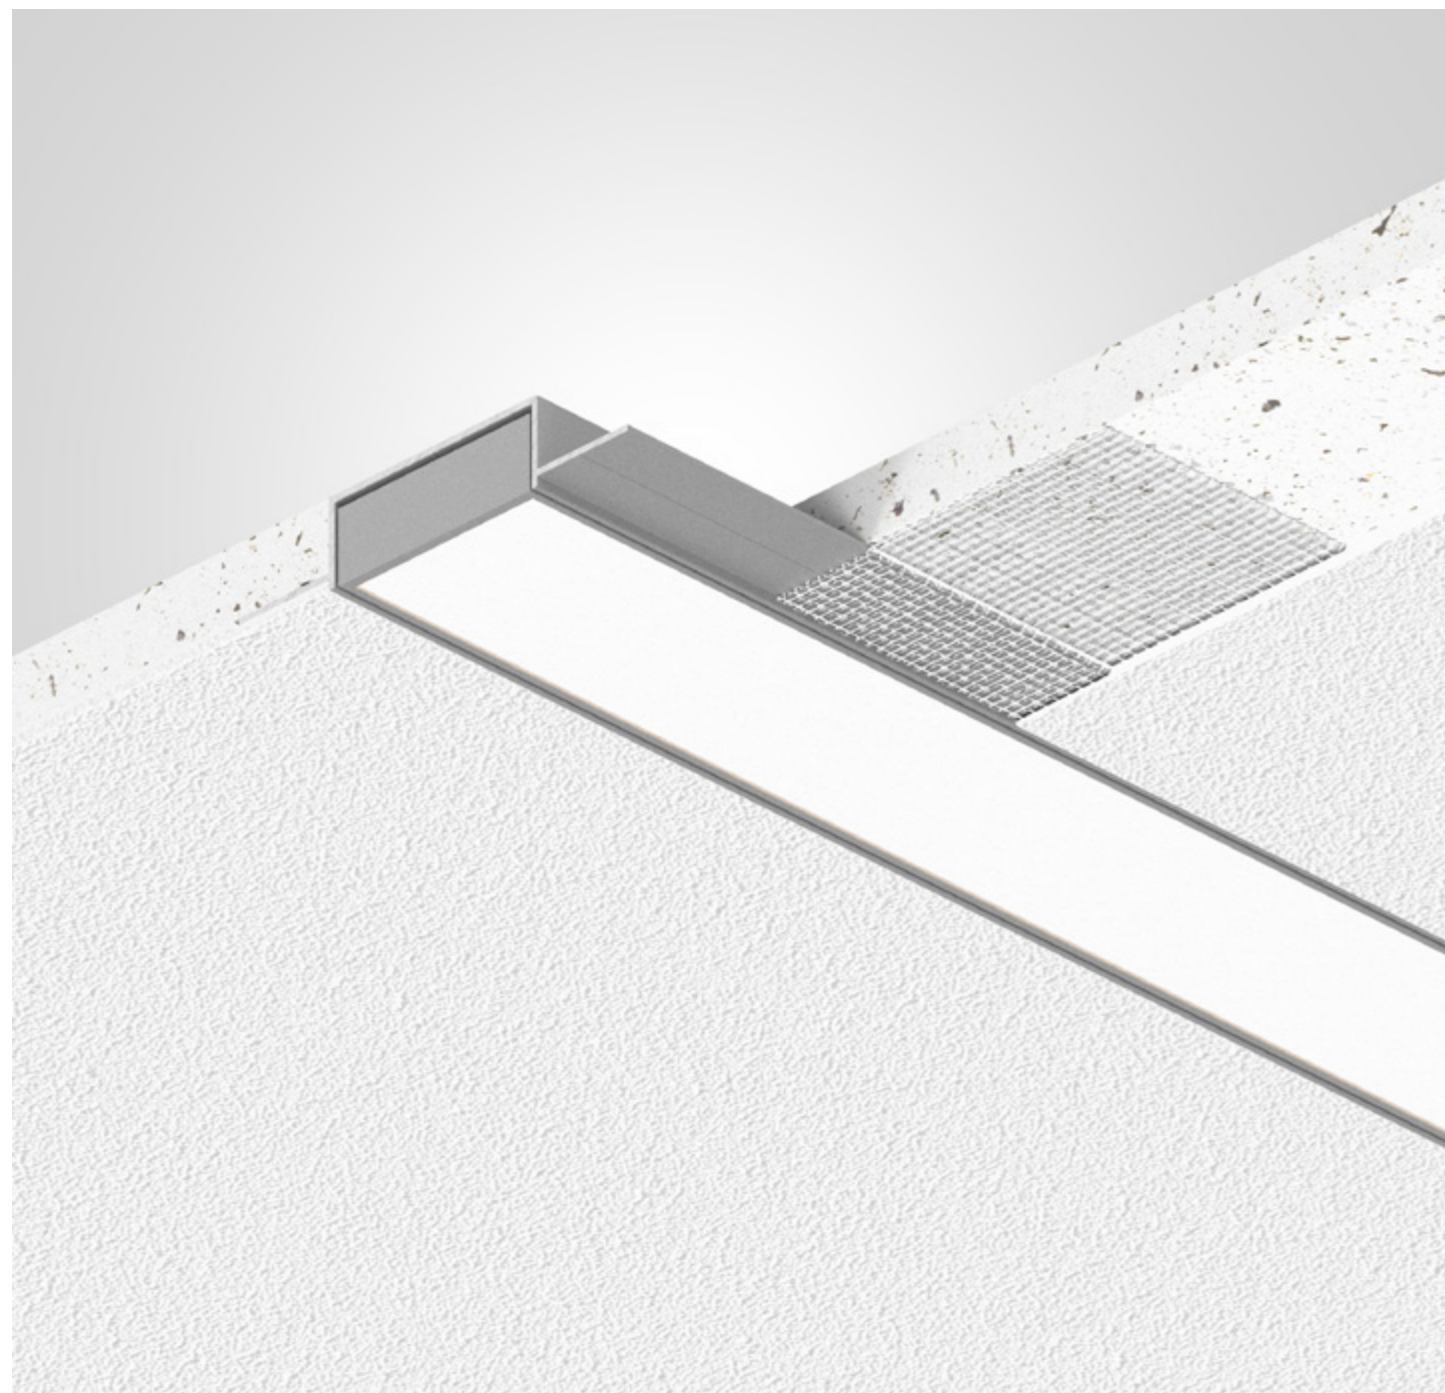

CESTAL00094

Profilo progettato per essere integrato all'interno di controsoffitti e contropareti andando a rendere possibile, tramite l'utilizzo di profili luminosi quali il CESTAL00043 oppure il CESTAL00095, la realizzazione di linee luminose restando nello spessore della lastra di cartongesso.
L'architettura compatta del profilo CESTAL00094 consente un'installazione agevolata dove il cartongesso è già stato posato. E' comodamente installabile senza intervenire sulla struttura pre-esistente. Infatti, essendo di soli 13 mm di profondità dal punto di taglio, è in grado di adattarsi alla profondità della lastra del pannello.

Profile designed to be integrated into false ceilings and false walls making possible to create light lines by using light profiles such as CESTAL00043 or CESTAL00095, remaining in the thickness of the plasterboard.

The CESTAL00094's compact architecture allows easy installation where the plasterboard has already been installed.

It can be installed easily without intervening on the pre-existing structure.

In fact, being only 13 mm deep from the cutting point, it is able to adapt to the panel plate depth.

INCASSO RECESSED

CESTAL00094

CESTAL00095

Accessorio angolare non
fornito da Stealth Light
Angular accessory non
supplied by Stealth Light

(by others)

INCASSO RECESSED

CESTAL00094

CESTAL00043