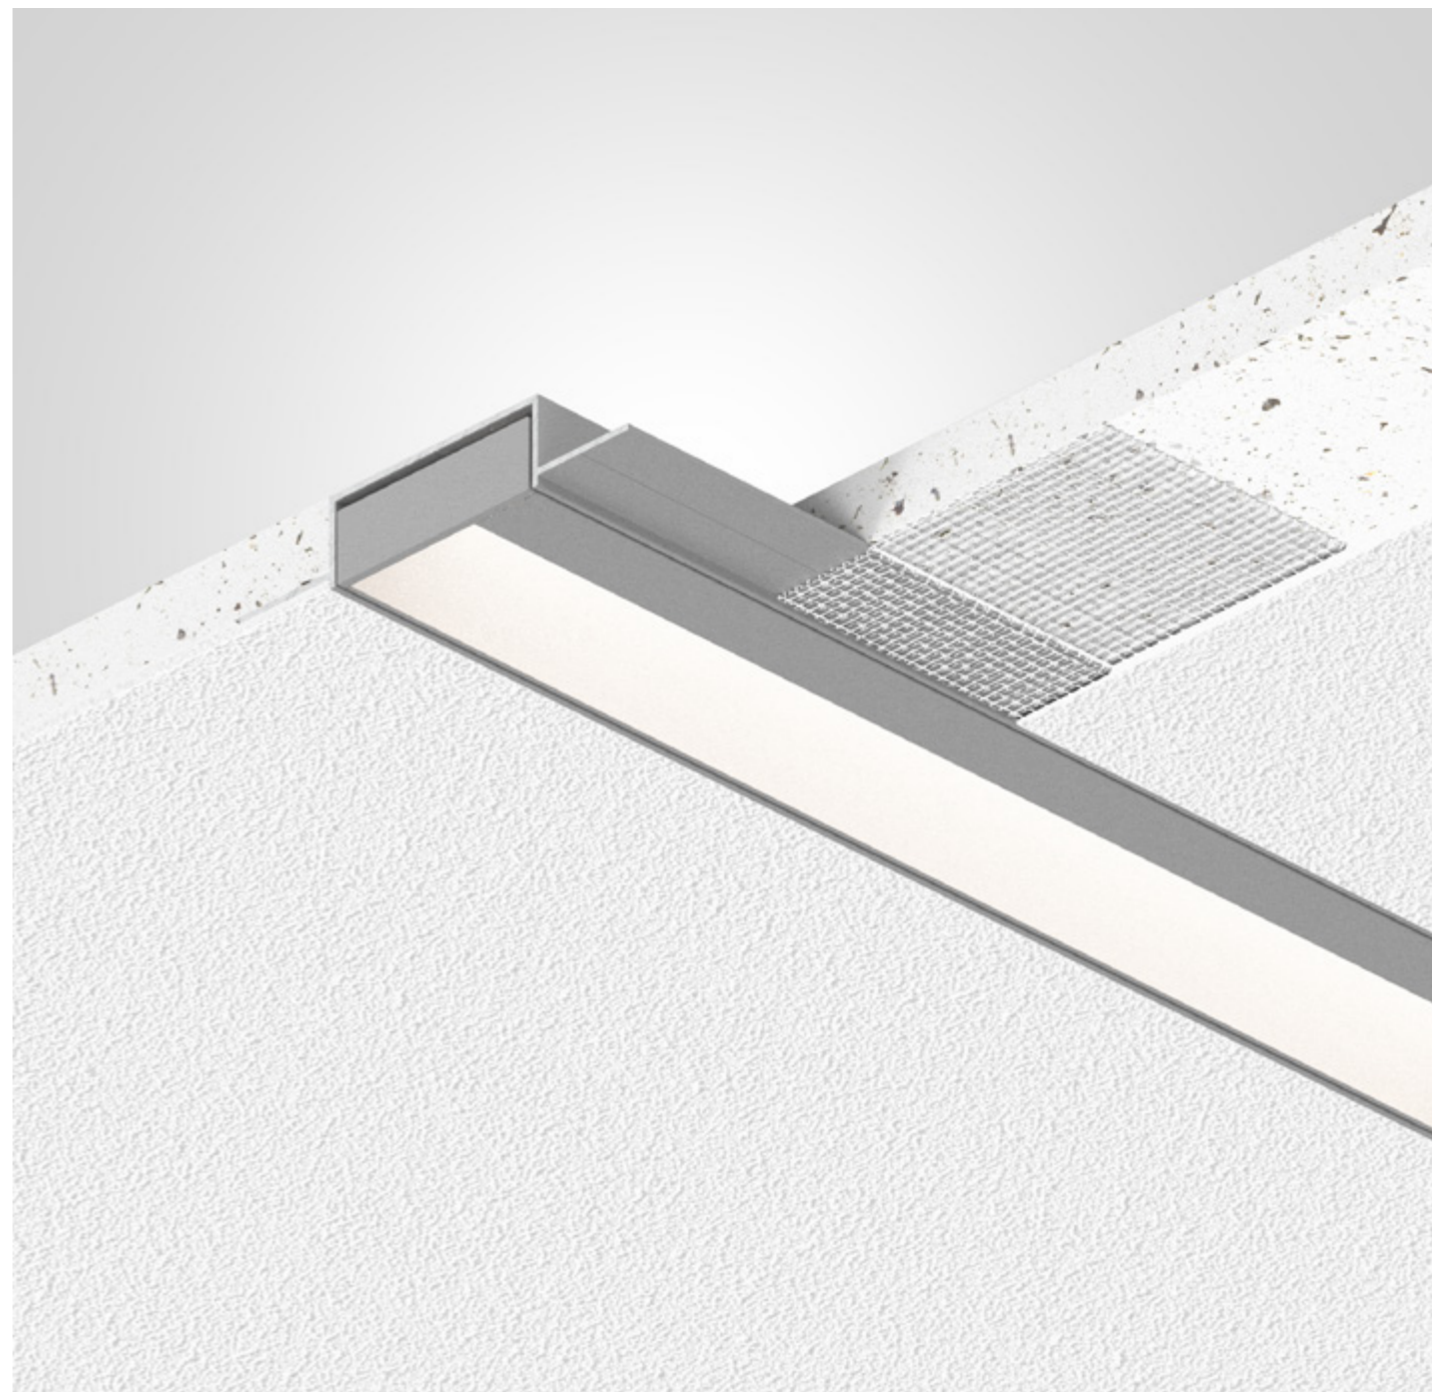

CESTAL00094

Profilo progettato per essere integrato all'interno di controsoffitti e contropareti andando a rendere possibile, tramite l'utilizzo di profili luminosi quali il CESTAL00043 oppure il CESTAL00095, la realizzazione di linee luminose restando nello spessore della lastra di cartongesso.
L'architettura compatta del profilo CESTAL00094 consente un'installazione agevolata dove il cartongesso è già stato posato. E' comodamente installabile senza intervenire sulla struttura pre-esistente. Infatti, essendo di soli 13 mm di profondità dal punto di taglio, è in grado di adattarsi alla profondità della lastra del pannello.

Profile designed to be integrated into false ceilings and false walls making possible to create light lines by using light profiles such as CESTAL00043 or CESTAL00095, remaining in the thickness of the plasterboard.

The CESTAL00094's compact architecture allows easy installation where the plasterboard has already been installed.

It can be installed easily without intervening on the pre-existing structure.

In fact, being only 13 mm deep from the cutting point, it is able to adapt to the panel plate depth.

INCASSO RECESSED

CESTAL00094

CESTAL00095

Accessorio angolare non
fornito da Stealth Light
Angular accessory non
supplied by Stealth Light

(by others)

INCASSO RECESSED

CESTAL00094

CESTAL00043