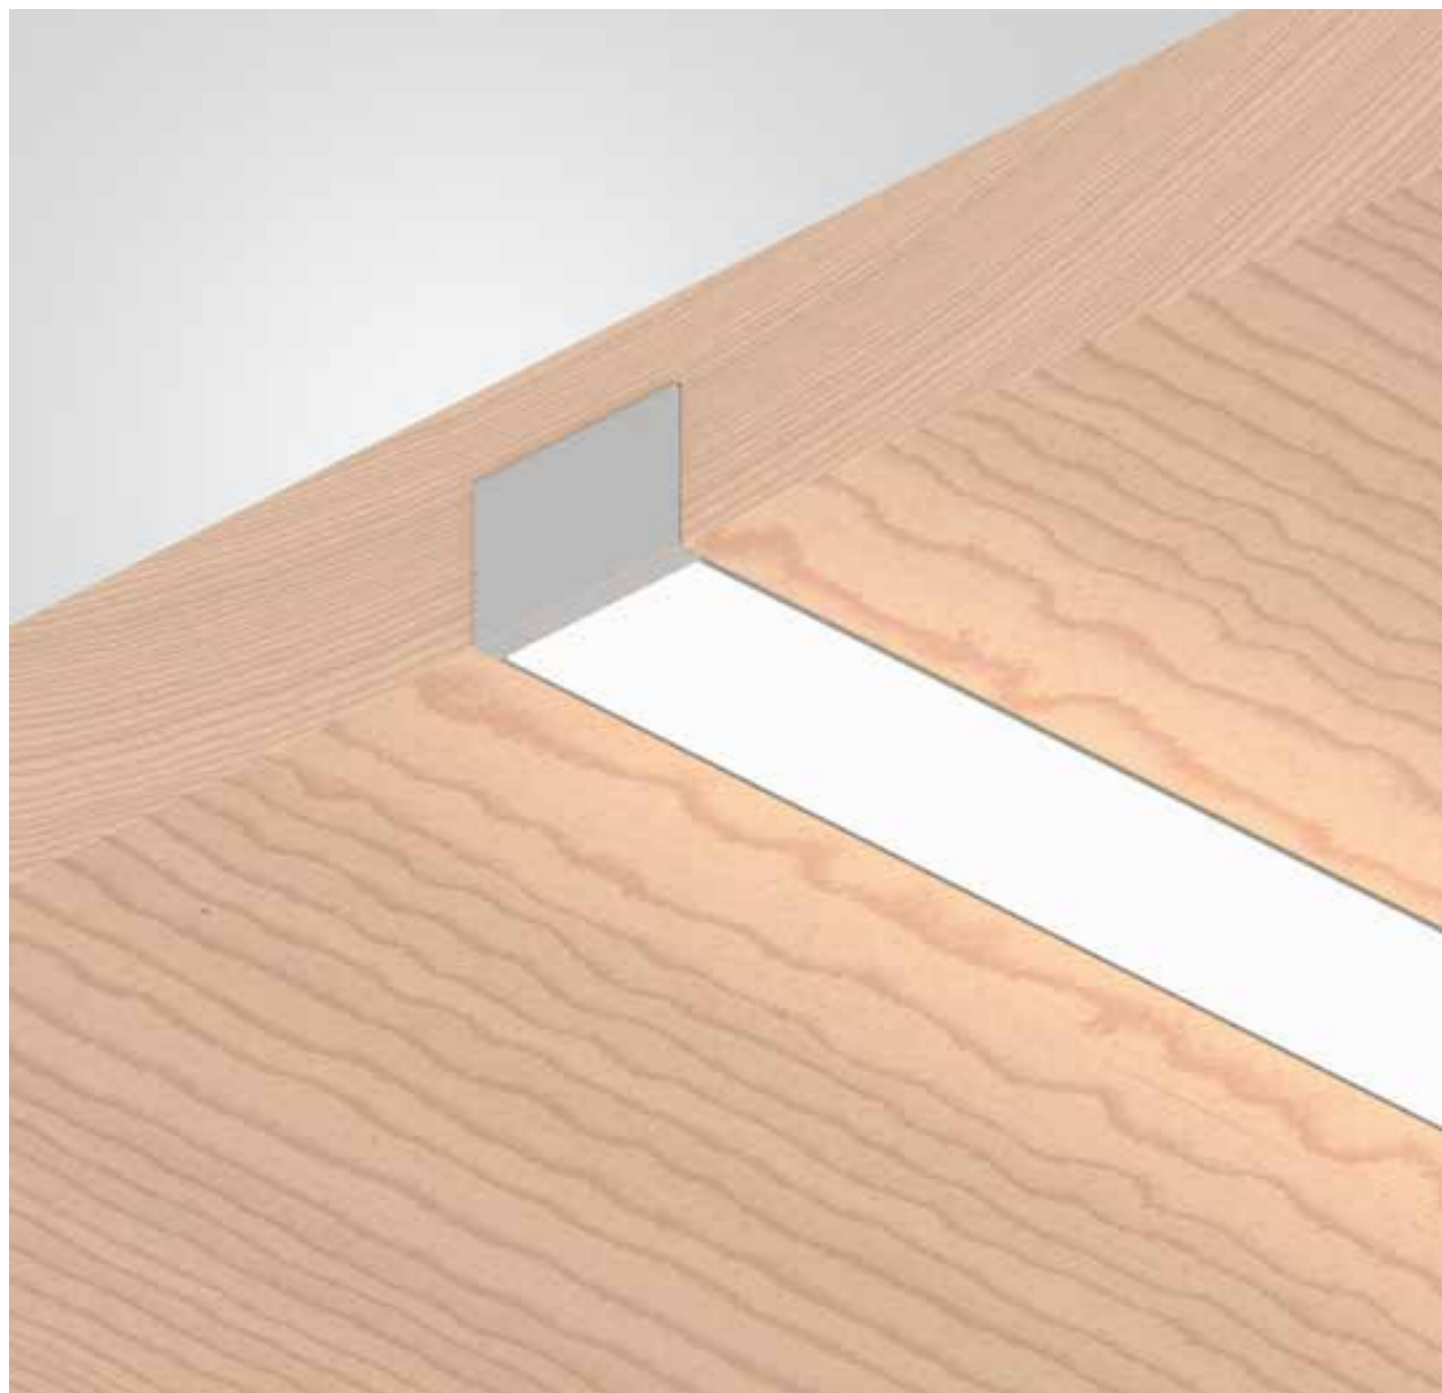

INCASSO RECESSED

CESTAL00046