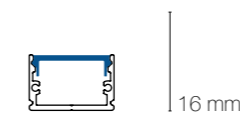

FINITURE FINISHING

---.A1

---.A5

All. Anodizzato
Anod. aluminum

Nero
Black

CROMALINE