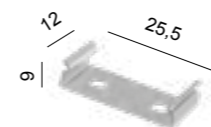

ACCESSORI ACCESSORIES

CMATVA00146

Clip di fissaggio in acciaio
Steel fixing clip