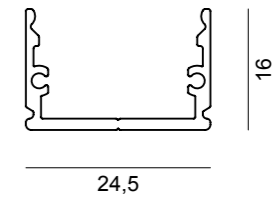

## CESTAL00046

Profilo a sezione rettangolare da utilizzare in applicazioni dove è necessaria una buona resa luminosa andando al tempo stesso a contenere gli ingombri quali ad esempio illuminazione integrata all'interno di armadi o mensole espositive. Gli accessori consentono l'installazione sia a plafone che ad incasso in fresata. Le differenti tipologie di coperture disponibili consentono la creazione di differenti effetti luminosi in base alle esigenze progettuali.

# CESTAL00046

**Materiale:** Estruso in alluminio  
Material: Extruded aluminum

**Dimensione:** 24,5 x 16 mm  
Dimension: 24,5 x 16 mm

**Lunghezza:** Fino a 6 metri  
Length: Up to 6 meters

**Tipi di installazione:**   
Types of installation: