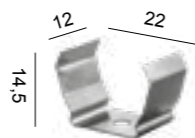

INCASSO RECESSED

CESTAL00015

CMATVA00041