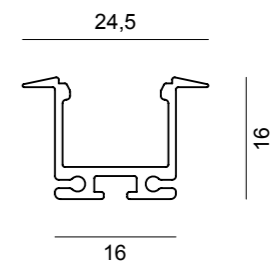

CESTAL00015

Profilo a sezione rettangolare con battuta, da utilizzare in applicazioni dove è necessaria una buona resa luminosa andando al tempo stesso a contenere gli ingombri. Il profilo è ideato per applicazioni ad incasso in fresata all'interno di mensole oppure ad incasso in cartongesso per la realizzazione di sottili linee luminose evitando imperfezioni nel cartongesso.

Profile with rectangular section and frame, to be use in applications where a good light output is required while at the same time containing the overall dimensions. The profile is designed for recessed applications in milled inside shelves or recessed in plasterboard for the creation of thin light lines without bracket imperfection.

CESTAL00015

Materiale: Estruso in alluminio
Material: Extruded aluminum

Dimensione: 24,5 x 16 mm
Dimension: 24,5 x 16 mm

Lunghezza: Fino a 6 metri
Length: Up to 6 meters

Tipi di installazione:
Types of installation: