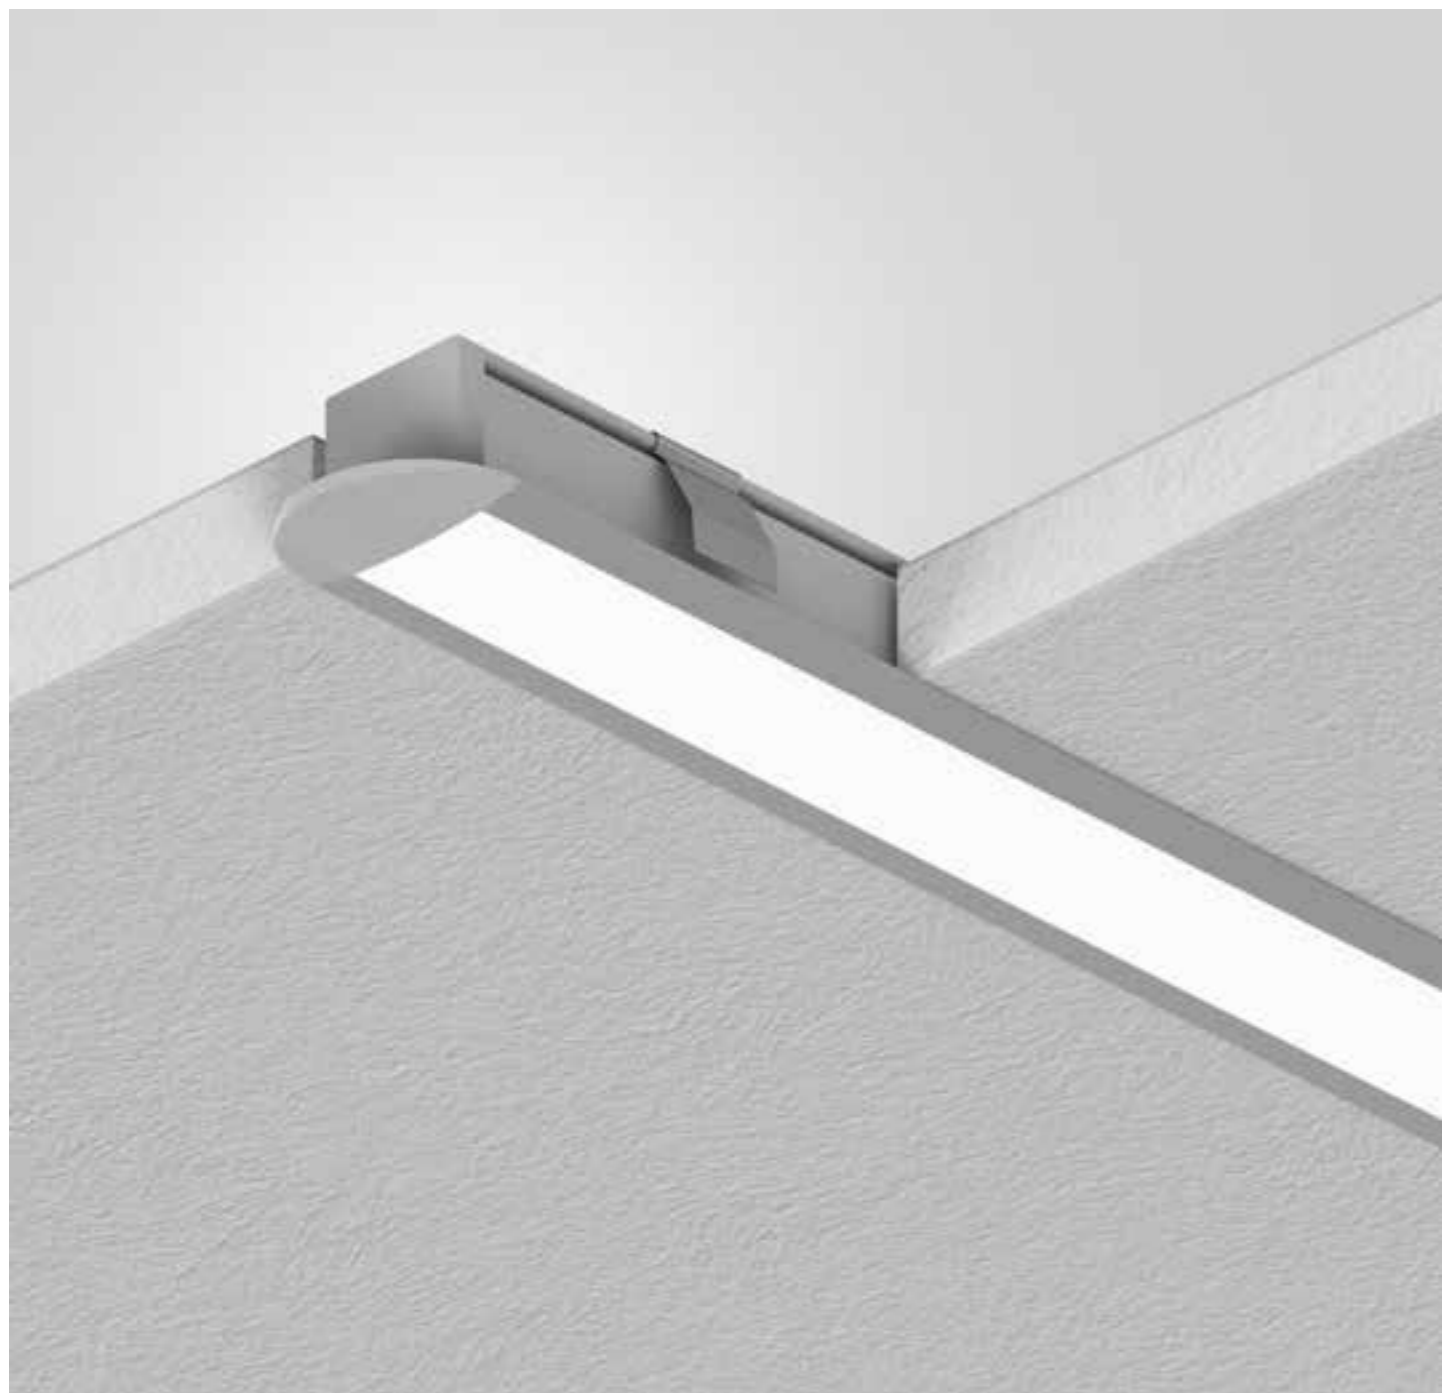

INCASSO RECESSED

CESTAL00015

CMATVA00041