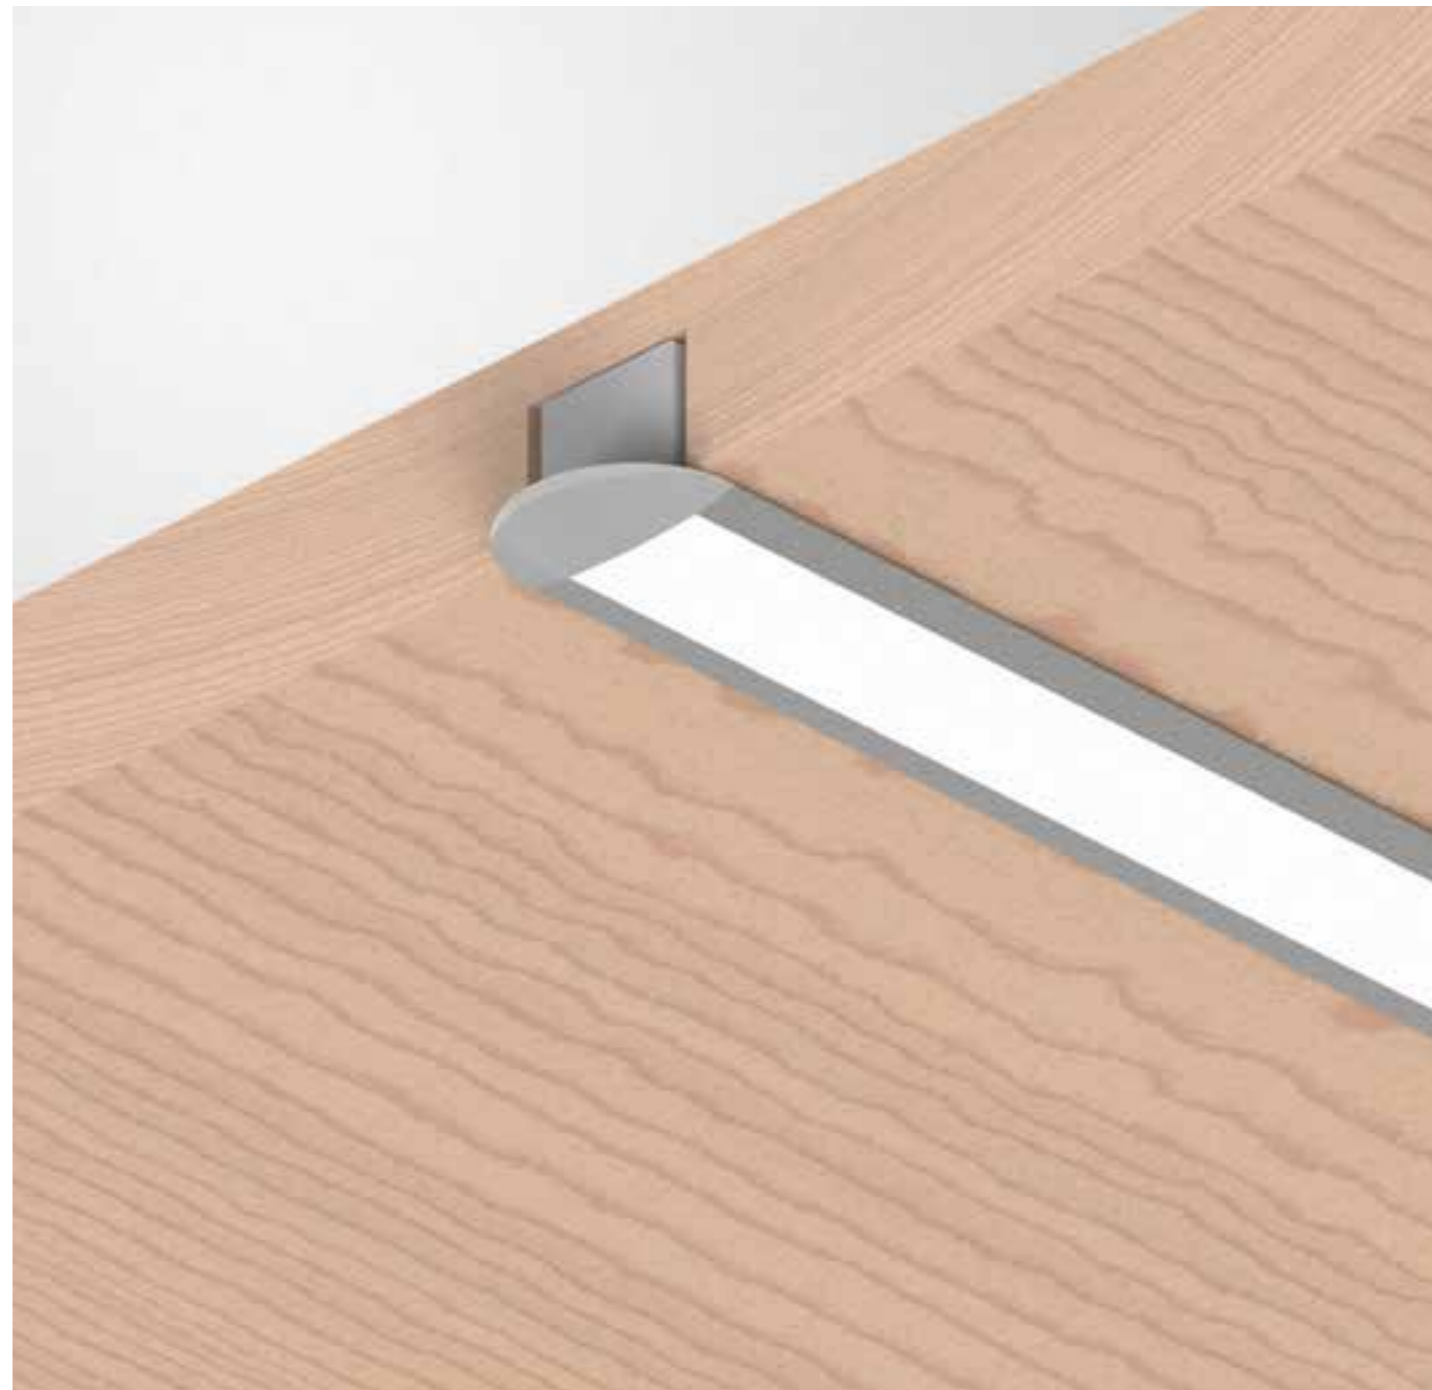

INCASSO RECESSED

CESTAL00015

CMATVA00041