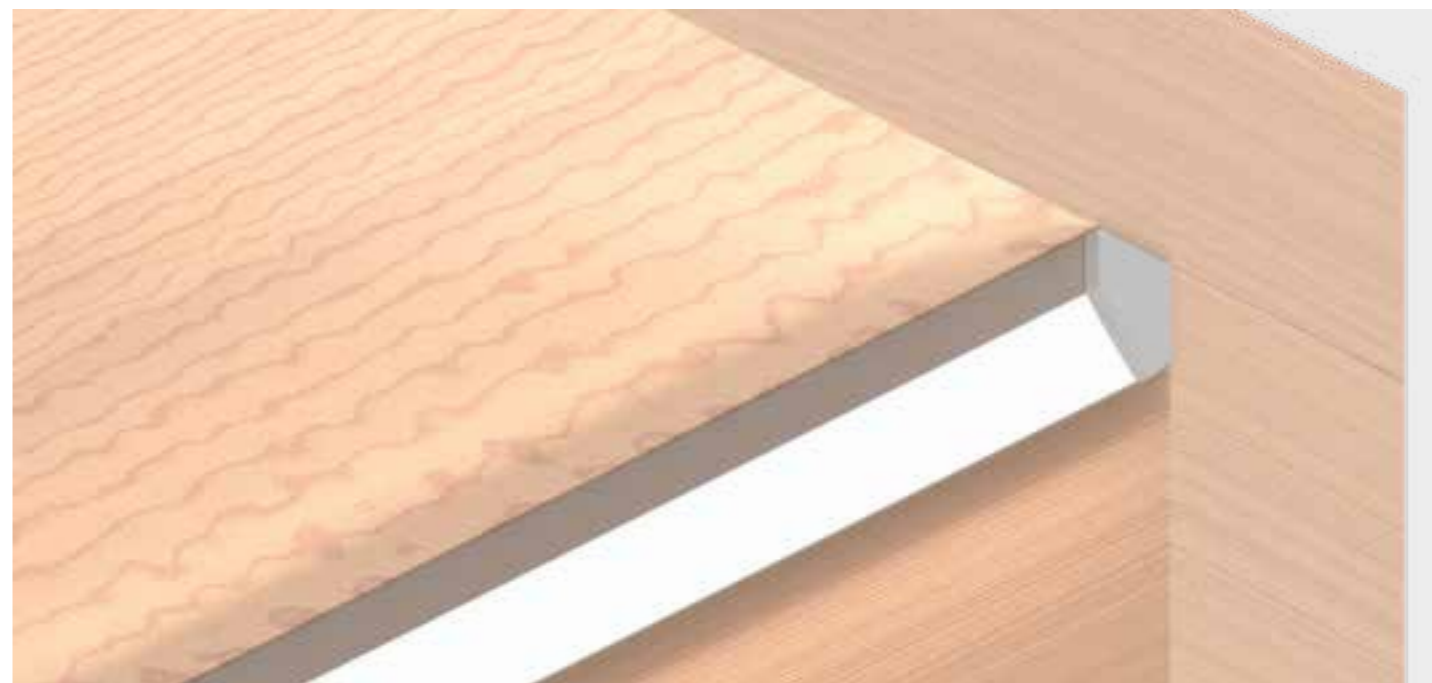

INCASSO RECESSED

CESTAL00013