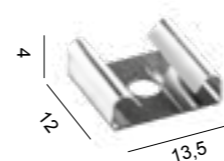

ACCESSORI ACCESSORIES

CMATVA000213

Clip di fissaggio in acciaio
Steel fixing clip