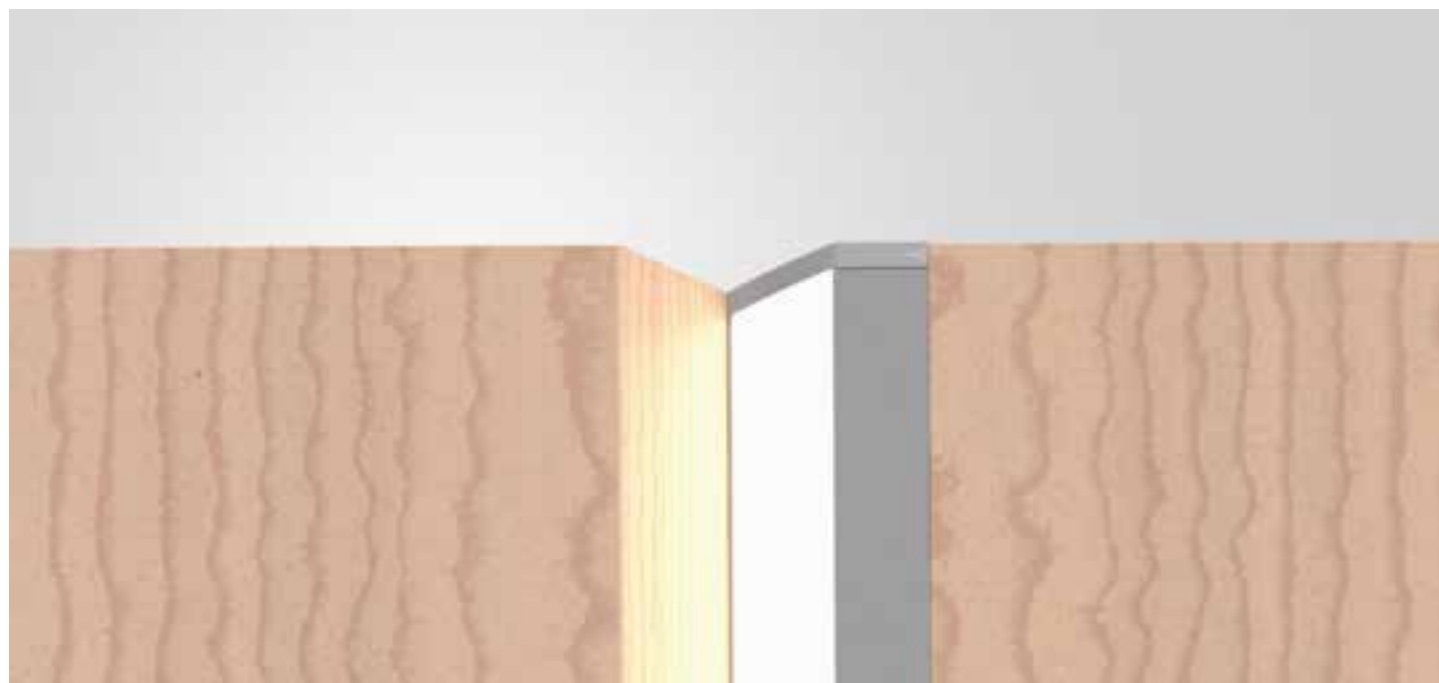

INCASSO RECESSED

CESTAL00013