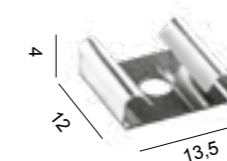

ANGOLARE ANGULAR

CESTAL00013

CMATVA00213

Clip di fissaggio in acciaio
Steel fixing clip