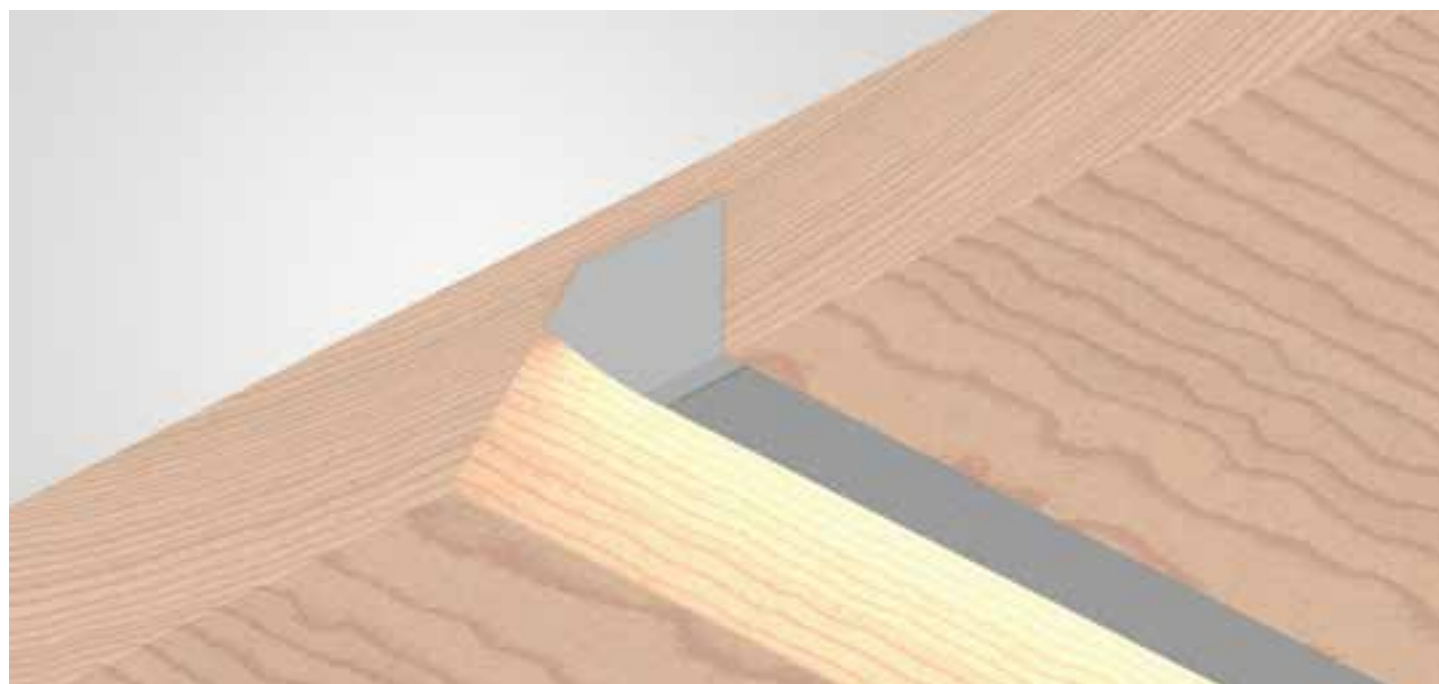

INCASSO RECESSED

CESTAL00013