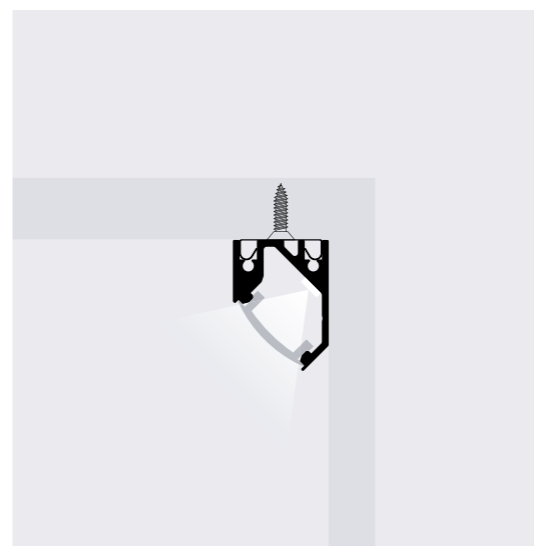

CESTAL00013

Profilo inclinato asimmetrico da utilizzare in applicazioni dove è necessaria una buona resa luminosa andando al tempo stesso a contenere gli ingombri quali ad esempio illuminazione integrata nelle spalle degli armadi oppure all'interno di mensole con la possibilità di avere il fascio luminoso orientato verso la zona espositiva. Gli accessori consentono l'installazione sia a plafone che ad incasso in fresata.

Asymmetrical profile to be use in applications where a good light output is required while at the same time containing the dimensions such as lighting integrated into the backs of cabinets or inside shelves with the possibility of having the light beam oriented towards the exhibition area . The accessories allow both ceiling and recessed installation in milled areas.

ANGOLARE ANGULAR

CESTAL00013

CMATVA00213

Clip di fissaggio in acciaio
Steel fixing clip