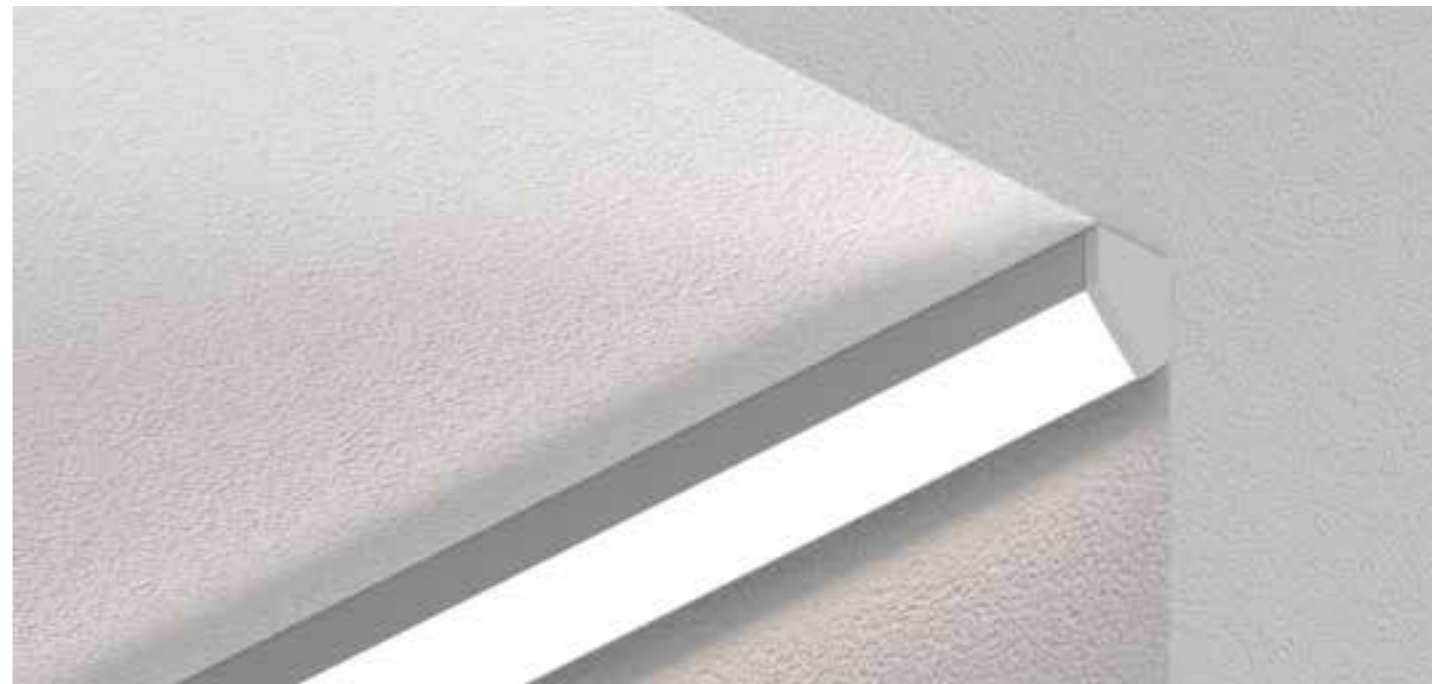

INCASSO RECESSED

CESTAL00013