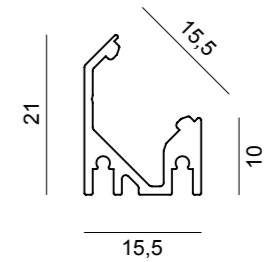

CESTAL00013

Profilo inclinato asimmetrico da utilizzare in applicazioni dove è necessaria una buona resa luminosa andando al tempo stesso a contenere gli ingombri quali ad esempio illuminazione integrata nelle spalle degli armadi oppure all'interno di mensole con la possibilità di avere il fascio luminoso orientato verso la zona espositiva. Gli accessori consentono l'installazione sia a plafone che ad incasso in fresata.

Asymmetrical profile to be use in applications where a good light output is required while at the same time containing the dimensions such as lighting integrated into the backs of cabinets or inside shelves with the possibility of having the light beam oriented towards the exhibition area . The accessories allow both ceiling and recessed installation in milled areas.

CESTAL00013

Materiale: Estruso in alluminio
Material: Extruded aluminum

Dimensione: 15,5 x 21 mm
Dimension: 15,5 x 21 mm

Lunghezza: Fino a 6 metri
Length: Up to 6 meters

Tipi di installazione:
Types of installation:

Opalina
Opal

21 mm

CESTPL00007

Lente 40°
40° Lens

21 mm

CESTPL00014

Stondata - opalina
Rounded - opal

21 mm