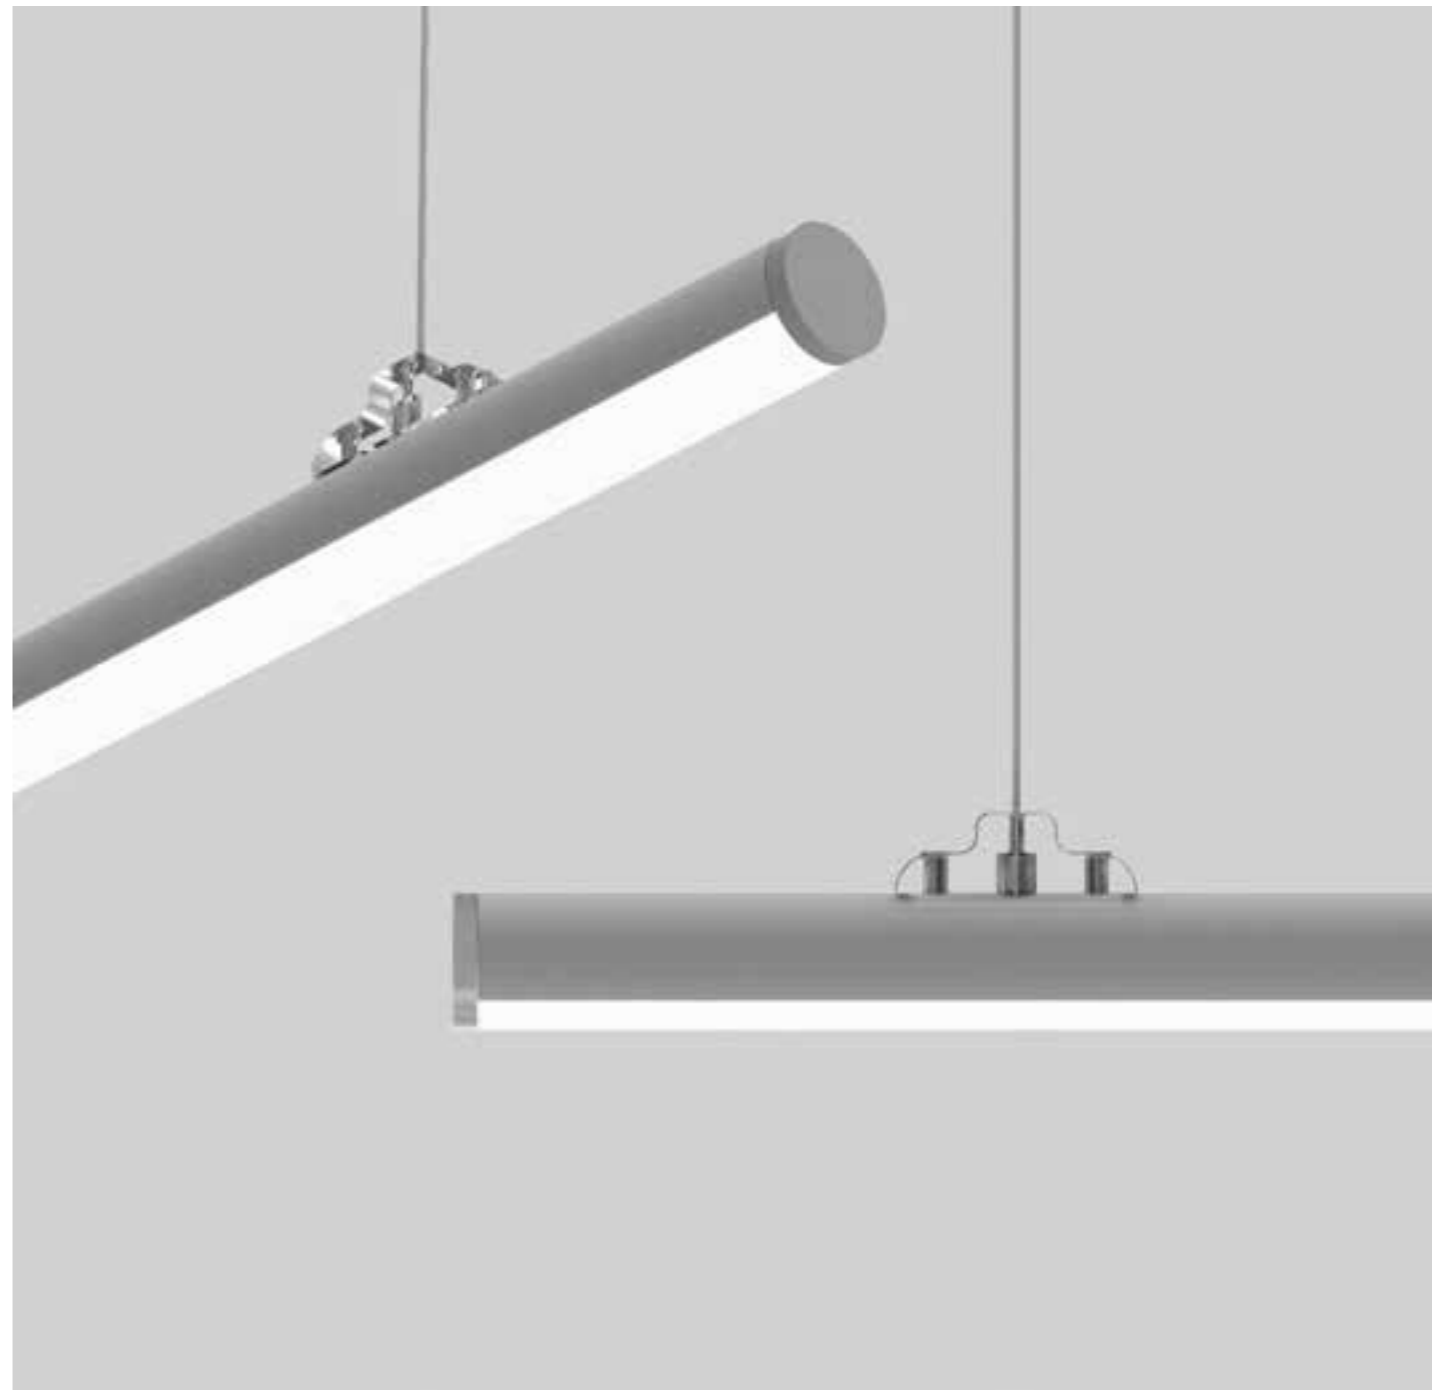

PLAFONE CEILING

CMATVA00008