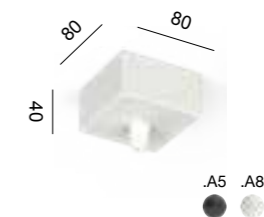

# CESTAL00001

**Materiale:** Estruso in alluminio  
Material: Extruded aluminum

**Dimensione:** Ø17 x 13 mm  
Dimension: Ø17 x 13 mm

**Lunghezza:** Fino a 6 metri  
Length: Up to 6 meters

**Tipi di installazione:**  
Types of installation:

## TERMINALI END CAPS

CMATVA00001

Coppia di tappi in plastica stampati  
Couple of printed plastic caps

CMATVA00001 Q

Coppia di tappi in plastica lente 40°  
Couple of plastic caps 40° lens

CMATVA00001 S

Coppia di tappi in plastica copertura stondata  
Couple of plastic caps rounded cover

Rosone di cablaggio quadrato  
Wiring square rosette