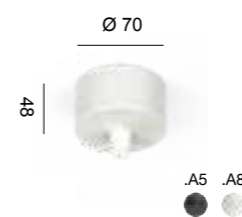

# CESTAL00001

**Materiale:** Estruso in alluminio  
Material: Extruded aluminum

**Dimensione:** Ø17 x 13 mm  
Dimension: Ø17 x 13 mm

**Lunghezza:** Fino a 6 metri  
Length: Up to 6 meters

**Tipi di installazione:**  
Types of installation:

## TERMINALI END CAPS

CMATVA00001

Coppia di tappi in plastica stampati  
Couple of printed plastic caps

CMATVA00001 Q

Coppia di tappi in plastica lente 40°  
Couple of plastic caps 40° lens

CMATVA00001 S

Coppia di tappi in plastica copertura stondata  
Couple of plastic caps rounded cover

## ACCESSORI ACCESSORIES

CMATVA00008

Clip di fissaggio in acciaio  
Steel fixing clip

CMATVA00701

Kit sospensione  
Suspension kit

CMATVA00720.--

Rosone di cablaggio tondo  
Wiring round rosette

CMATVA00721.--

Rosone di cablaggio quadrato  
Wiring square rosette