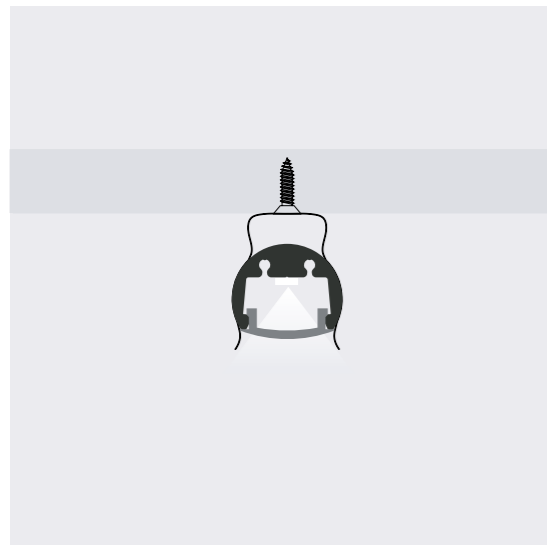

PLAFONE CEILING

CMATVA00008