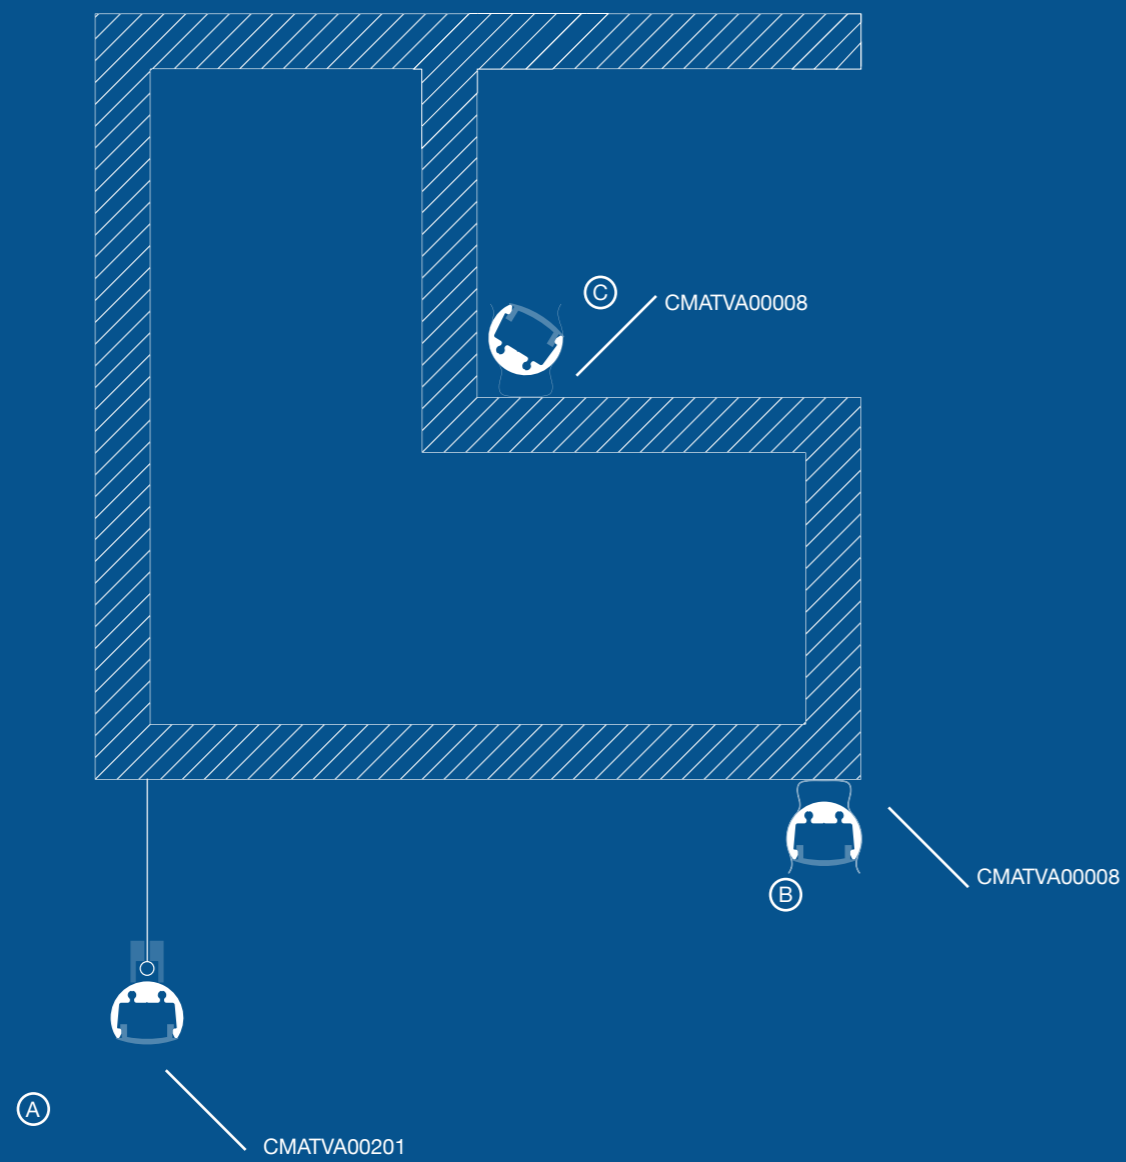

#### A. SOSPENSIONE SUSPENSION

CMATVA00701

Kit sospensione  
Suspension kit

CMATVA00720.--

Rosone di cablaggio tondo  
Suspension round rosette