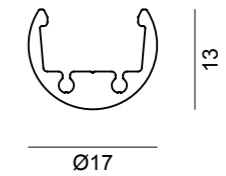

## CESTAL00001

Profilo a sezione rotonda. Grazie alla sua versatilità, utilizzando gli appositi accessori, si presta ad applicazioni quali: illuminazione di velette con possibilità di orientare il fascio luminoso, illuminazione ambientale con applicazione a sospensione oppure a plafone per finire con applicazioni decorative. Utilizzabile anche con strip con grado di protezione IP67 per applicazioni in esterno.

# CESTAL00001

**Materiale:** Estruso in alluminio  
Material: Extruded aluminum

**Dimensione:** Ø17 x 13 mm  
Dimension: Ø17 x 13 mm

**Lunghezza:** Fino a 6 metri  
Length: Up to 6 meters

**Tipi di installazione:**  
Types of installation:

Lente 40°  
40° Lens

18,5 mm

CESTPL00014

Stondata - opalina  
Rounded - opal

18 mm