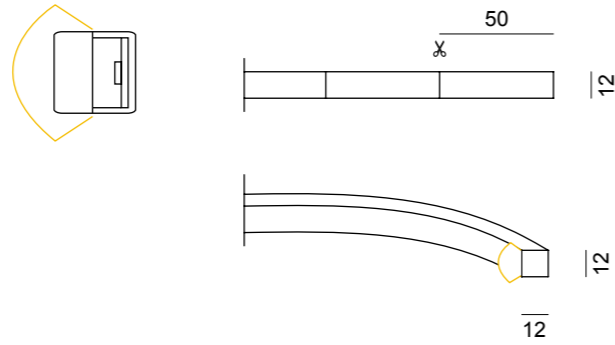

NK-NS1212

CRI Color Rendering Index:	>80						
Flusso luminoso Luminous flux:	da 350 Lm/m a 400 Lm/m						
Potenza al metro Power per meter:	12 W/m						
Voltaggio Voltage:	24 V						
Resa luminosa Light output:	Luce continua Uniform light						
Lunghezza rolla Roll length:	5 m						
Grado protezione Protection:	IP67						
Colori disponibili Colors:	<table border="0"> <tr> <td>3000 K</td> <td>.WW</td> </tr> <tr> <td>4000 K</td> <td>.NW</td> </tr> <tr> <td>6000 K</td> <td>.CW</td> </tr> </table>	3000 K	.WW	4000 K	.NW	6000 K	.CW
3000 K	.WW						
4000 K	.NW						
6000 K	.CW						

ACCESSORI ACCESSORIES

TRM-1212

Testate di chiusura
End caps

CLIP-1212

Clip fissaggio alluminio
Aluminum fixing clip