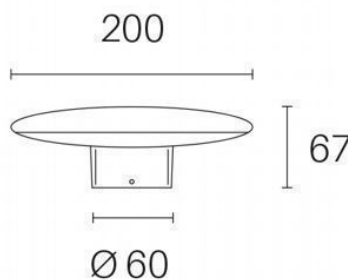

TESTAPALO 18W LED 4000K

serie: HEAD

Art. 99504/16

EAN 8020588226632

Colore: Grigio

Testapalo in alluminio pressofuso.
 Finitura gofrata.
 Diffusore in resina satinata.
 Illuminazione con 28 LED SMD 2835.
 Luce di qualità per ambienti esterni ed interni.
 Consumo: 18W.
 Resa: 180W.
 Risparmio energetico: 76%
 Flusso luminoso: 760 lumen.
 Temperatura di colore: 4000°K. Luce naturale.
 Alimentazione: 230V.
 Grado di protezione: IP65

TESTAPALO 18W LED

serie: HEAD

Colore: Grigio

Testapalo in alluminio pressofuso.

Finitura goffrata.

Diffusore in resina satinata.

Illuminazione con 28 LED SMD 2835.

Luce di qualità per ambienti esterni ed interni.

Consumo: 18W.

Resa: 180W.

Risparmio energetico: 76%

Flusso luminoso: 760 lumen.

Temperatura di colore: 3000°K.

Alimentazione: 230V.

Grado di protezione: IP65