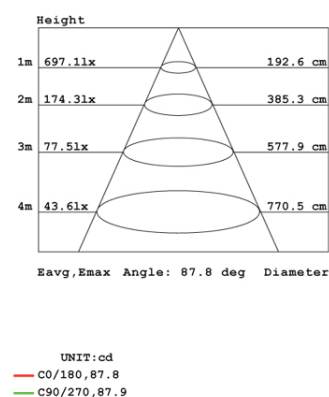

TESTAPALO 18W LED 4000K

serie: HEAD

Art. 99504/16

EAN 8020588226632

Colore: Grigio

Testapalo in alluminio pressofuso.
 Finitura gofrata.
 Diffusore in resina satinata.
 Illuminazione con 28 LED SMD 2835.
 Luce di qualità per ambienti esterni ed interni.
 Consumo: 18W.
 Resa: 180W.
 Risparmio energetico: 76%
 Flusso luminoso: 760 lumen.
 Temperatura di colore: 4000°K. Luce naturale.
 Alimentazione: 230V.
 Grado di protezione: IP65

TESTAPALO 18W LED

serie: HEAD

Colore: Grigio

Testapalo in alluminio pressofuso.

Finitura goffrata.

Diffusore in resina satinata.

Illuminazione con 28 LED SMD 2835.

Luce di qualità per ambienti esterni ed interni.

Consumo: 18W.

Resa: 180W.

Risparmio energetico: 76%

Flusso luminoso: 760 lumen.

Temperatura di colore: 3000°K.

Alimentazione: 230V.

Grado di protezione: IP65