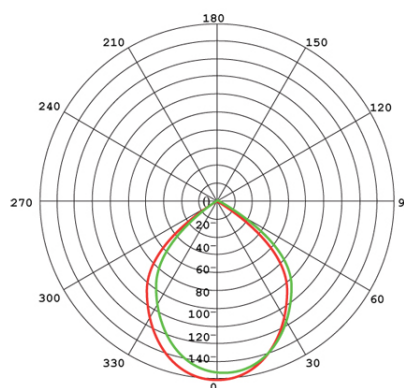

TESTAPALO 18W LED 4000K

serie: HEAD

Art. 99504/16

EAN 8020588226632

Colore: Grigio

Testapalo in alluminio pressofuso.
 Finitura gofrata.
 Diffusore in resina satinata.
 Illuminazione con 28 LED SMD 2835.
 Luce di qualità per ambienti esterni ed interni.
 Consumo: 18W.
 Resa: 180W.
 Risparmio energetico: 76%
 Flusso luminoso: 760 lumen.
 Temperatura di colore: 4000°K. Luce naturale.
 Alimentazione: 230V.
 Grado di protezione: IP65

TESTAPALO 18W LED

serie: HEAD

Colore: Grigio

Testapalo in alluminio pressofuso.

Finitura goffrata.

Diffusore in resina satinata.

Illuminazione con 28 LED SMD 2835.

Luce di qualità per ambienti esterni ed interni.

Consumo: 18W.

Resa: 180W.

Risparmio energetico: 76%

Flusso luminoso: 760 lumen.

Temperatura di colore: 3000°K.

Alimentazione: 230V.

Grado di protezione: IP65