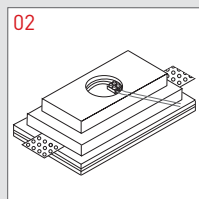

Lampenfassung eingeschlossen
Optional:
- Birne Halo 42W

Portálámparas incluido
Opción:
- Lámpara Halo 42W

Патрон лампы включается
Опция:
- Лампочка Галогенная 42Вт

T46 C

Cassaforma
Formwork
Verschalung
Encofrado
Опалубка

Schema di montaggio senza cassaforma
 Assembly diagram without housing box.
 Montageplan ohne Verschalung
 Esquema de montaje sin encofrado
 Схема установки без опалубки

Montaggio cassaforma per laterizio
 Formwork assembly for brickwork
 Einbau der Verschalung für Mauerwerk
 Montaje encofrado para ladrillos
 Установка опалубки для кирпичной стены