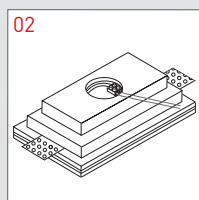

Lampenfassung eingeschlossen
Optional:
- Birne Halo 42W

Portálámparas incluido
Opción:
- Lámpara Halo 42W

Патрон лампы включается
Опция:
- Лампочка Галогенная 42Вт

T46 C

Cassaforma
Formwork
Verschalung
Encofrado
Опалубка

Schema di montaggio senza cassaforma
 Assembly diagram without housing box.
 Montageplan ohne Verschalung
 Esquema de montaje sin encofrado
 Схема установки без опалубки

Montaggio cassaforma per laterizio
 Formwork assembly for brickwork
 Einbau der Verschalung für Mauerwerk
 Montaje encofrado para ladrillos
 Установка опалубки для кирпичной стены