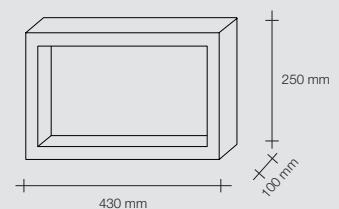

Lampenfassung eingeschlossen
Optional:
- Birne Halo 42W

Portálámparas incluido
Opción:
- Lámpara Halo 42W

Патрон лампы включается
Опция:
- Лампочка Галогенная 42Вт

T46 C

Cassaforma
Formwork
Verschalung
Encofrado
Опалубка