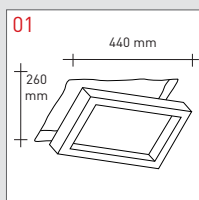

Montaggio cassaforma per laterizio
Formwork assembly for brickwork
Einbau der Verschalung für Mauerwerk
Montaje encofrado para ladrillos
Установка опалубки для кирпичной стены