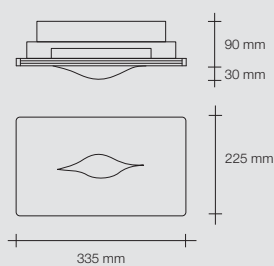

Lampenfassung eingeschlossen
Optional:
- Birne Halo 42W

Portálámparas incluido
Opción:
- Lámpara Halo 42W

Патрон лампы включается
Опция:
- Лампочка Галогенная 42Вт

T46 C

Cassaforma
Formwork
Verschalung
Encofrado
Опалубка