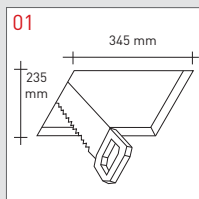

Lampenfassung eingeschlossen
Optional:
- Birne Halo 42W

Portálámparas incluido
Opción:
- Lámpara Halo 42W

Патрон лампы включается
Опция:
- Лампочка Галогенная 42Вт

T46 C

Cassaforma
Formwork
Verschalung
Encofrado
Опалубка