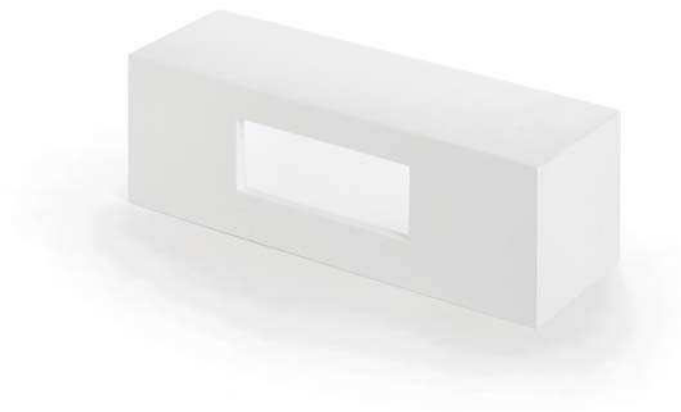

# SYKION

DESIGN: SFORZIN ILLUMINAZIONE

- Lampada da parete gesso, risulta parte della parete e può essere tinteggiata.  
- Lampadina installabile alogena, fluorescente o led con attacco G9.

- Plaster wall light, it becomes an integral part of the wall and can be painted.  
- Takes a halogen, fluorescent or LED light bulb with G9 connection.

- Wandlampe Gips, wird zu einem integrierenden Bestandteil der Wand und kann angestrichen werden.  
- Installierbar sind Halogenlampe, Leuchtstofflampe oder Led mit Anschluss G9.

- Aplique para pared de yeso, entra a formar parte de la pared y se puede pintar.  
- Acepta bombillas halógenas, fluorescentes o de LED con casquillo G9

- Гипсовая лампа для потолка, станет неотъемлемой частью самого потолка и ее можно покрасить.  
- Можно устанавливать галогенные, флуоресцентные и светодиодные лампочки с цоколем G9.