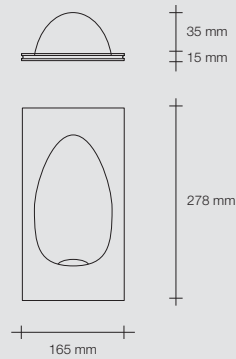

Omologazioni

Type-approvals

Zulassungen

Homologaciones

Омологации

T37 Led

Incluso:
Led 1W 350mA 4,0v 130 Lm 4000°K
Led Driver c.c. 350mA 4x1W