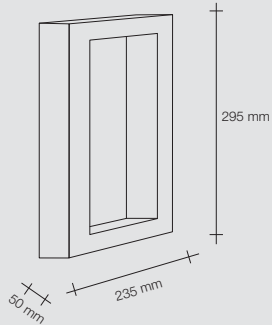

T37 C

Cassaforma
Formwork
Verschalung
Encofrado
Опалубка

Schema di montaggio senza cassaforma
Assembly diagram without housing box.
Montageplan ohne Verschalung
Esquema de montaje sin encofrado
Схема установки без опалубки