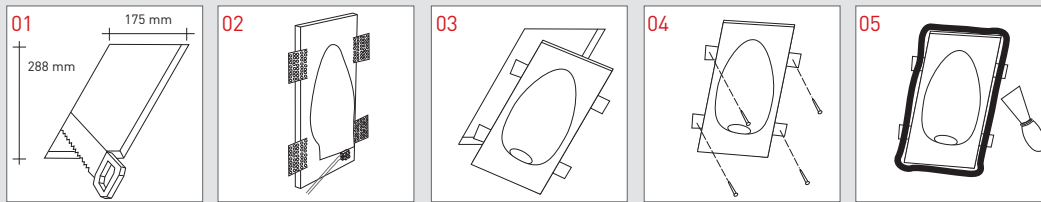

T37 C

Cassaforma
Formwork
Verschalung
Encofrado
Опалубка

Schema di montaggio senza cassaforma
Assembly diagram without housing box.
Montageplan ohne Verschalung
Esquema de montaje sin encofrado
Схема установки без опалубки