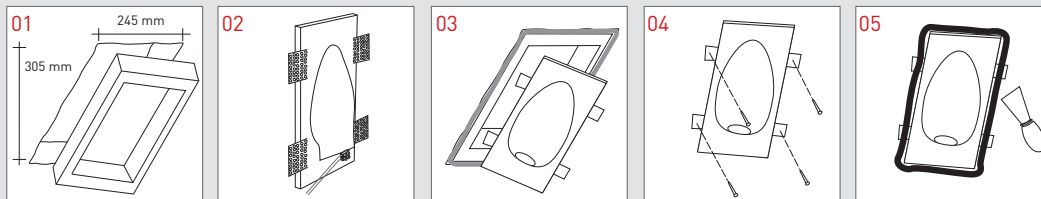

Montaggio cassaforma per laterizio
Formwork assembly for brickwork
Einbau der Verschalung für Mauerwerk
Montaje encofrado para ladrillos
Установка опалубки для кирпичной стены