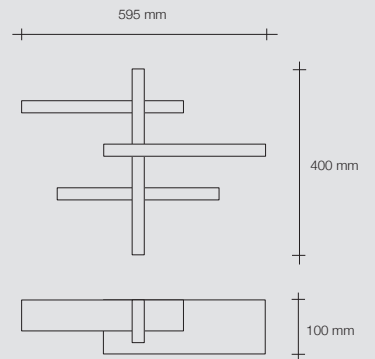

- Lampada a soffitto
- Led Integrato
- Alimentatore integrato

Modello depositato

- Ceiling lamp
- Integrated LED
- Integrated power supply unit

Registered design

- Deckenleuchte
- Integrierte LED
- Integriertes Netzteil

Eingetragenes Modell

- Lámpara de techo
- Led integrado
- Fuente de alimentación incorporada

Modelo depositado

- Потолочный светильник
- Интегрированный светодиод
- Интегрированный блок питания

Зарегистрированная модель

Omologazioni

Type-approvals

Zulassungen

Homologaciones

Омологации

T277

Strisce led integrate - Integrated LED strips
Integrierte LED Streifen - Tiras de Led integradas
- Интегрированные светодиодные полосы

Alimentatore a bordo - Integrated power supply unit
Netzteil mit eingeschlossen - Fuente de alimentación incorporada
- Встроенный блок питания

- 19,5 W
- 12 v
- 3000° K
- 1620 Lumen