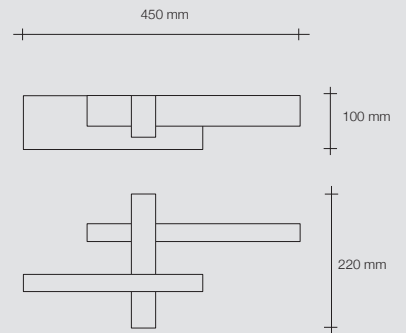

- Lampada a parete a doppia emissione per illuminazione diretta e indiretta.
- Led Integrato
- Alimentatore integrato

- Dual emission wall lamp for direct and indirect lighting.
- Integrated LED
- Integrated power supply unit

- Wandleuchte mit doppelter Lichtabgabe zur direkten und indirekten Beleuchtung.
- Integrierte LED
- Integriertes Netzteil

- Lámpara de pared con doble emisión para iluminación directa e indirecta.
- Led integrado
- Fuente de alimentación incorporada

- Двухнаправленный настенный светильник для прямого и непрямого освещения
- Интегрированный светодиод
- Интегрированный блок питания

Modello depositato

Registered design

Eingetragenes Modell

Modelo depositado

Зарегистрированная модель

Omologazioni

Type-approvals

Zulassungen

Homologaciones

Омологации

T285

Strisce led integrate - Integrated LED strips
Integrierte LED Streifen - Tiras de Led integradas
- Интегрированные светодиодные полосы

Alimentatore a bordo - Integrated power supply unit
Netzteil mit eingeschlossen - Fuente de alimentación incorporada
- Встроенный блок питания

- 11,5 W
- 12 v
- 3000° K
- 960 Lumen