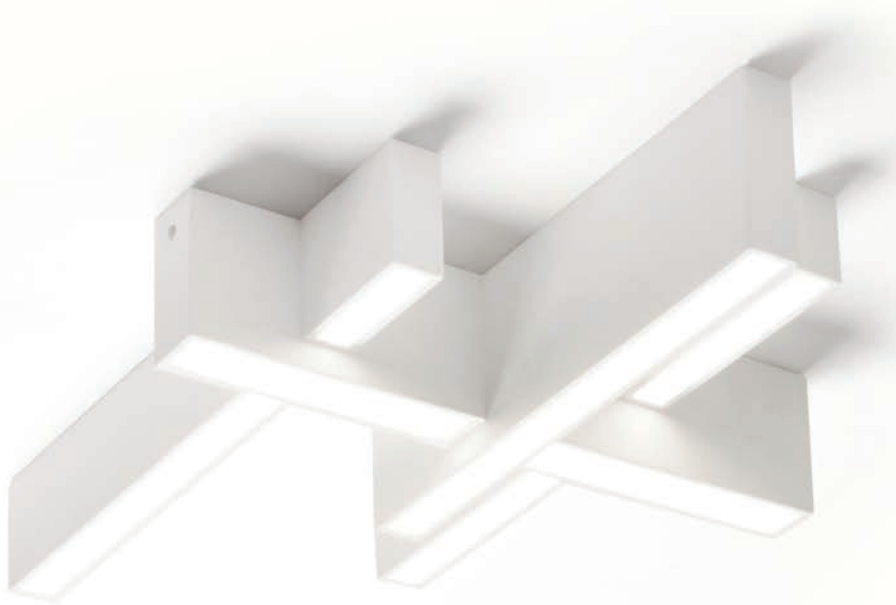

- Lampada a soffitto
- Led Integrato
- Alimentatore integrato

Modello depositato

- Ceiling lamp
- Integrated LED
- Integrated power supply unit

Registered design

- Deckenleuchte
- Integrierte LED
- Integriertes Netzteil

Eingetragenes Modell

- Lámpara de techo
- Led integrado
- Fuente de alimentación incorporada

Modelo depositado

- Потолочный светильник
- Интегрированный светодиод
- Интегрированный блок питания

Зарегистрированная модель

Omologazioni

Type-approvals

Zulassungen

Homologaciones

Омологации

T277

Strisce led integrate - Integrated LED strips
Integrierte LED Streifen - Tiras de Led integradas
- Интегрированные светодиодные полосы

Alimentatore a bordo - Integrated power supply unit
Netzteil mit eingeschlossen - Fuente de alimentación incorporada
- Встроенный блок питания

- 19,5 W
- 12 v
- 3000° K
- 1620 Lumen