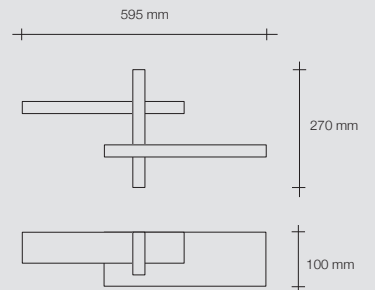

- Lampada a soffitto
- Led Integrato
- Alimentatore integrato

- Ceiling lamp
- Integrated LED
- Integrated power supply unit

- Deckenleuchte
- Integrierte LED
- Integriertes Netzteil

- Lámpara de techo
- Led integrado
- Fuente de alimentación incorporada

- Потолочный светильник
- Интегрированный светодиод
- Интегрированный блок питания

Modello depositato

Registered design

Eingetragenes Modell

Modelo depositado

Зарегистрированная модель

Omologazioni

Type-approvals

Zulassungen

Homologaciones

Омологации

T275

Strisce led integrate - Integrated LED strips
Integrierte LED Streifen - Tiras de Led integradas
- Интегрированные светодиодные полосы

Alimentatore a bordo - Integrated power supply unit
Netzteil mit eingeschlossen - Fuente de alimentación incorporada
- Встроенный блок питания

- 13,5 W
- 12 v
- 3000° K
- 1140 Lumen