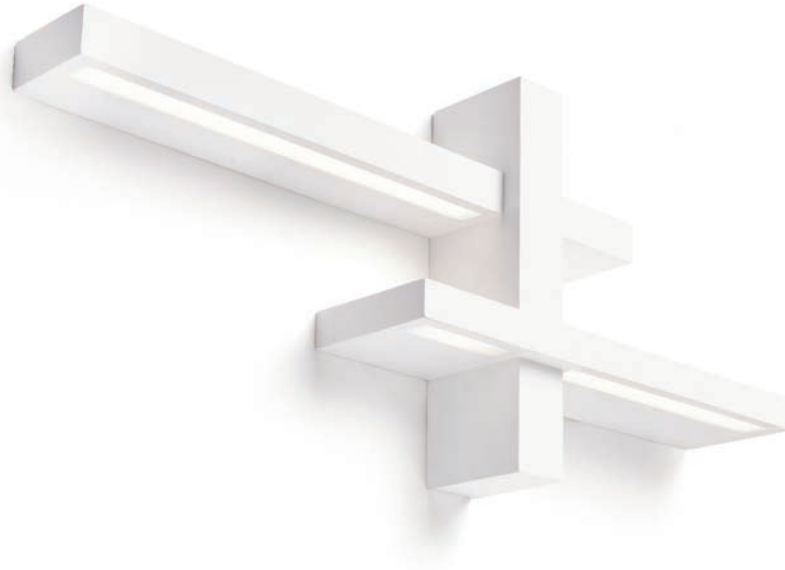

- Lampada a parete a doppia emissione per illuminazione diretta e indiretta.
- Led Integrato
- Alimentatore integrato

- Dual emission wall lamp for direct and indirect lighting.
- Integrated LED
- Integrated power supply unit

- Wandleuchte mit doppelter Lichtabgabe zur direkten und indirekten Beleuchtung.
- Integrierte LED
- Integriertes Netzteil

- Lámpara de pared con doble emisión para iluminación directa e indirecta.
- Led integrado
- Fuente de alimentación incorporada

- Двухнаправленный настенный светильник для прямого и непрямого освещения
- Интегрированный светодиод
- Интегрированный блок питания

Modello depositato

Registered design

Eingetragenes Modell

Modelo depositado

Зарегистрированная модель

Omologazioni

Type-approvals

Zulassungen

Homologaciones

Омологации

T286

Strisce led integrate - Integrated LED strips
Integrierte LED Streifen - Tiras de Led integradas
- Интегрированные светодиодные полосы

Alimentatore a bordo - Integrated power supply unit
Netzteil mit eingeschlossen - Fuente de alimentación incorporada
- Встроенный блок питания

- 17,2 W
- 12 v
- 3000° K
- 1440 Lumen