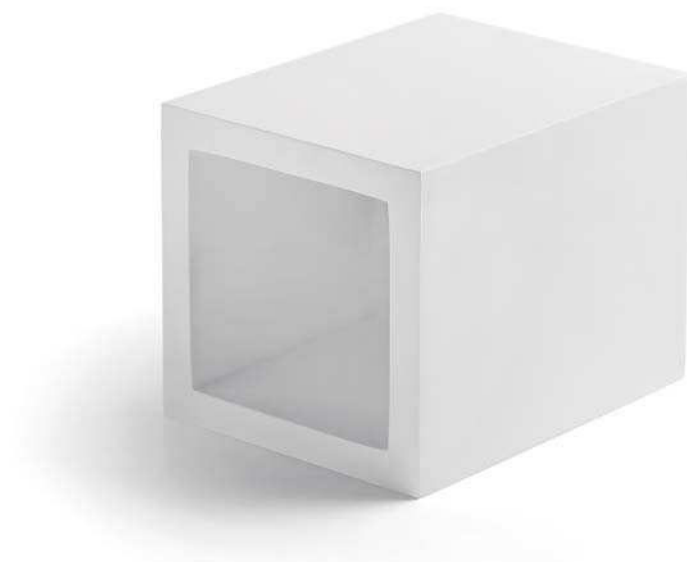

**ESIODO**

DESIGN: SFORZIN ILLUMINAZIONE

- Lampada da soffitto in gesso, risulta parte della parete e può essere tinteggiata.  
- Lampadina installabile alogena, fluorescente o led con attacco GU10

- Plaster ceiling light, it becomes an integral part of the ceiling and can be painted.  
- Takes a halogen, fluorescent or LED light bulb with GU10 connection

- Deckenlampe aus Gips, wird zu einem integrierenden Bestandteil der Wand und kann angestrichen werden.  
- Installierbar sind Halogenlampe, Leuchtstofflampe oder Led mit Anschluss GU10

- Lámpara para techo de yeso, entra a formar parte del mismo y se puede pintar.  
- Acepta bombillas halógenas, fluorescentes o de LED con casquillo GU10

- Гипсовая лампа для потолка, станет неотъемлемой частью самого потолка и ее можно покрасить.  
- Можно устанавливать галогенные, флуоресцентные и светодиодные лампочки с цоколем GU10.

**Omologazioni**