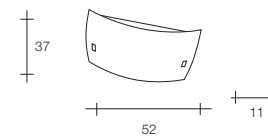

1. **1405.21 Led**
   _ Modulo 17,5 W - 220V
   _ 3200° K
   _ 1410 lumen
   _ Dimmerabile

1. **1405.21 E27**
   _ 2x60W
   _ E27

1. **1405.21**
   _ 1x150W
   _ R7S 117 mm.