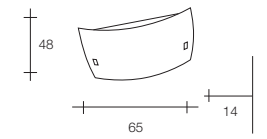

1. **1405.22 Led**
   _ Modulo 17,5 W - 220V
   _ 3200° K
   _ 1410 lumen
   _ Dimmerabile

1. **1405.22 E27**
   _ 4x60W
   _ E27

1. **1405.22**
   _ 1x200W
   _ R7S 117 mm.