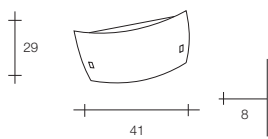

Омологации

.....

1405.20

1405.21

- 1405.20 Led**
 _ Modulo 17,5 W - 220V
 _ 3200° K
 _ 1410 lumen
 _ Dimmerabile

- 1405.20 E27**
 _ 2x60W
 _ E27

- 1405.20**
 _ 1x150W
 _ R7S 117 mm.

- 1405.21 Led**
 _ Modulo 17,5 W - 220V
 _ 3200° K
 _ 1410 lumen
 _ Dimmerabile