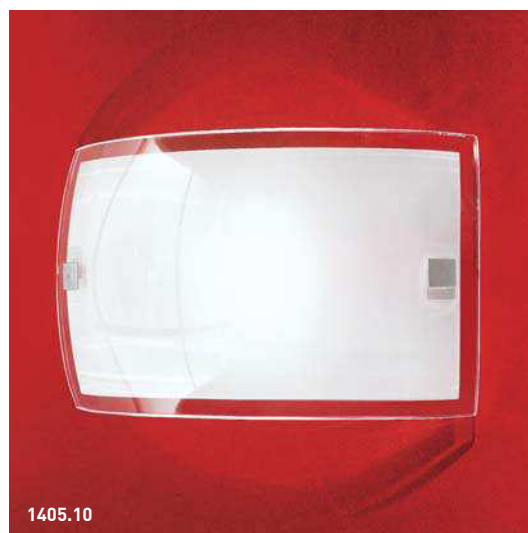

1405.32

1405.10

1405.32

- _ 1x200W
- _ R7S 117 mm.

1405.32 E27

- _ 2x100W
- _ E27

1405.10

- _ 1x100W
- _ R7S 78 mm.

1405.31

- _ 1x200W
- _ R7S 117 mm.

1405.31 E27

- _ 2x100W
- _ E27