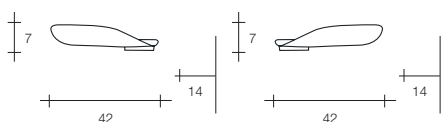

LED	1596.10 LED _ modulo 2x6W 500mA _ 3000° K _ 1080 Lumen _ Led driver integrato	1596.11 LED _ modulo 2x6W 500mA _ 3000° K _ 1080 Lumen _ Led driver integrato
	1596.10 _ 1x200W _ R7s 78 mm.	1596.11 _ 1x200W _ R7s 78 mm.