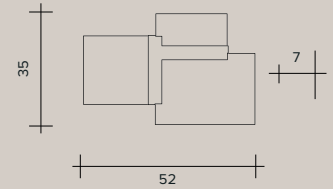

COLOR	Code	Attacco	Watt
● White / Bianco	1734.10	E14	3x40 W

COLOR	Code	Attacco	Watt
● White / Bianco	1734.20	E27	3x60 W

COLOR	Code	Attacco	Watt
● White / Bianco	1734.21	E27	3x60 W

TRIQUADRO

Wall

Lampada da parete
Wandleuchte
Applique
Настенная лампа