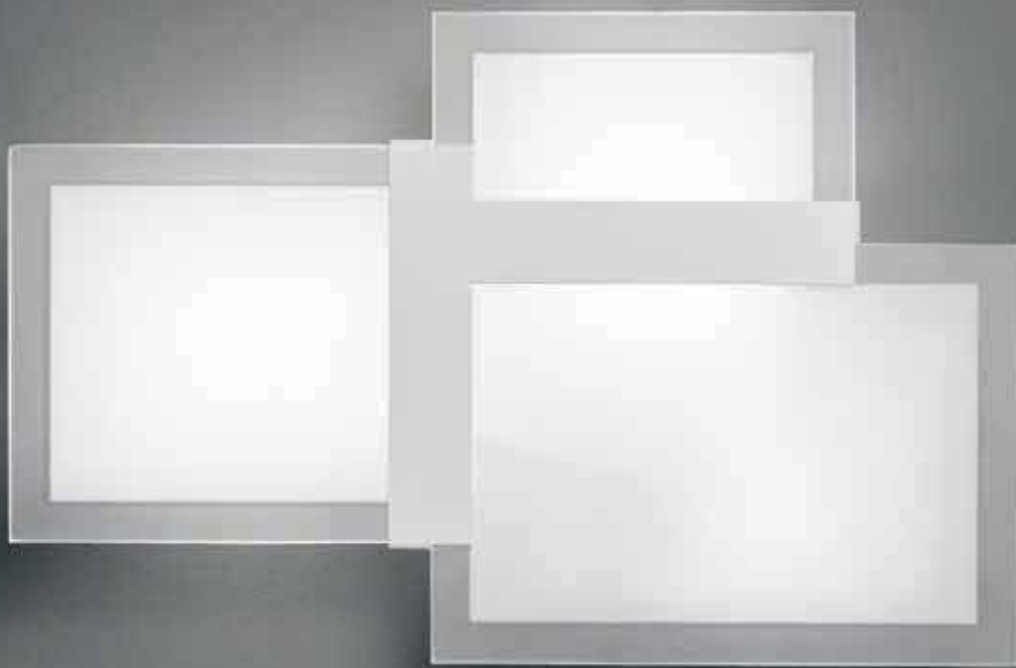

TRIQUADRO

design Marco Sforzin

Technical info p. 249

TRIQUADRO COLLECTION

Attractive model from this collection of wall and ceiling lights. Frosted glass with raised edge, white painted metal.

TRIQUADRO COLLEZIONE

Linea piacevole in questa famiglia di lampade a parete e soffitto. Vetro satinato con bordo in risalto, metallo verniciato bianco.

TRIQUADRO KOLLEKTION

Angenehme Linie bei dieser Familie aus Wand- und Deckenleuchten. Glas satiniert mit auffallendem Rand, Metall weiß lackiert.

TRIQUADRO COLECCIÓN

Línea agradable en esta familia de lámparas de pared y de techo. Vidrio satinado con borde resaltado, metal pintado de blanco.

КОЛЛЕКЦИЯ TRIQUADRO

Приятная линия этой серии настенных и потолочных светильников. Матовое стекло с выступающим краем, металл покрыт белой краской