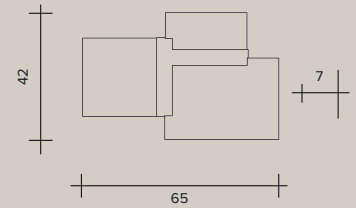

COLOR	Code	Attacco	Watt
● White / Bianco	1734.10	E14	3x40 W

COLOR	Code	Attacco	Watt
● White / Bianco	1734.20	E27	3x60 W

COLOR	Code	Attacco	Watt
● White / Bianco	1734.21	E27	3x60 W

TRIQUADRO

Wall

Lampada da parete
Wandleuchte
Applique
Настенная лампа