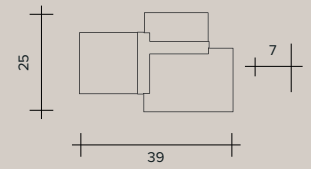

COLOR	Code	Attacco	Watt
● White / Bianco	1734.10	E14	3x40 W

COLOR	Code	Attacco	Watt
● White / Bianco	1734.20	E27	3x60 W

COLOR	Code	Attacco	Watt
● White / Bianco	1734.21	E27	3x60 W

TRIQUADRO

Wall

Lampada da parete
Wandleuchte
Applique
Настенная лампа