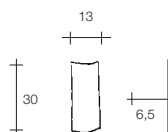

Омологации

1424.10

1424.20

- 1424.10 LED**
- _ 8 W - 220V - 3200° K
- _ 650 Lumen
- _ Dimmerabile

- 1424.10 E27**
- _ 1x60W

- 1424.10**
- _ 1x100W
- _ R7S 78 mm.

- 1424.20 LED**
- _ 17,5 W - 220V - 3200° K
- _ 1410 Lumen
- _ Dimmerabile