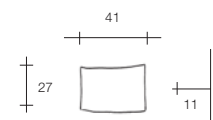

1424.11 LED
_ 13 W - 220V - 3200° K
_ 1000 Lumen
_ Dimmerabile

1424.12 LED
_ 13 W - 220V - 3200° K
_ 1000 Lumen
_ Dimmerabile

1424.11 E27
_ 1x60W

1424.12 E27
_ 2x60W

1424.11
_ 1x100W
_ R7S 117 mm.

1424.12
_ 1x150W
_ R7S 117 mm.