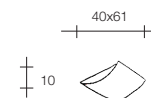

- 1424.20 E27**
- _ 4x60W

- 1424.20**
- _ 1x200W
- _ R7S 117 mm.

- 1424.21 LED**
- _ 17,5 W - 220V - 3200° K
- _ 1410 Lumen
- _ Dimmerabile

- 1424.21 E27**
- _ 4x60W

- 1424.21**
- _ 1x200W
- _ R7S 117 mm.