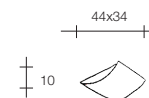

- **1424.20 LED**
- _ 17,5 W - 220V - 3200° K
- _ 1410 Lumen
- _ Dimmerabile

- **1424.20 E27**
- _ 4x60W

- **1424.20**
- _ 1x200W
- _ R7S 117 mm.