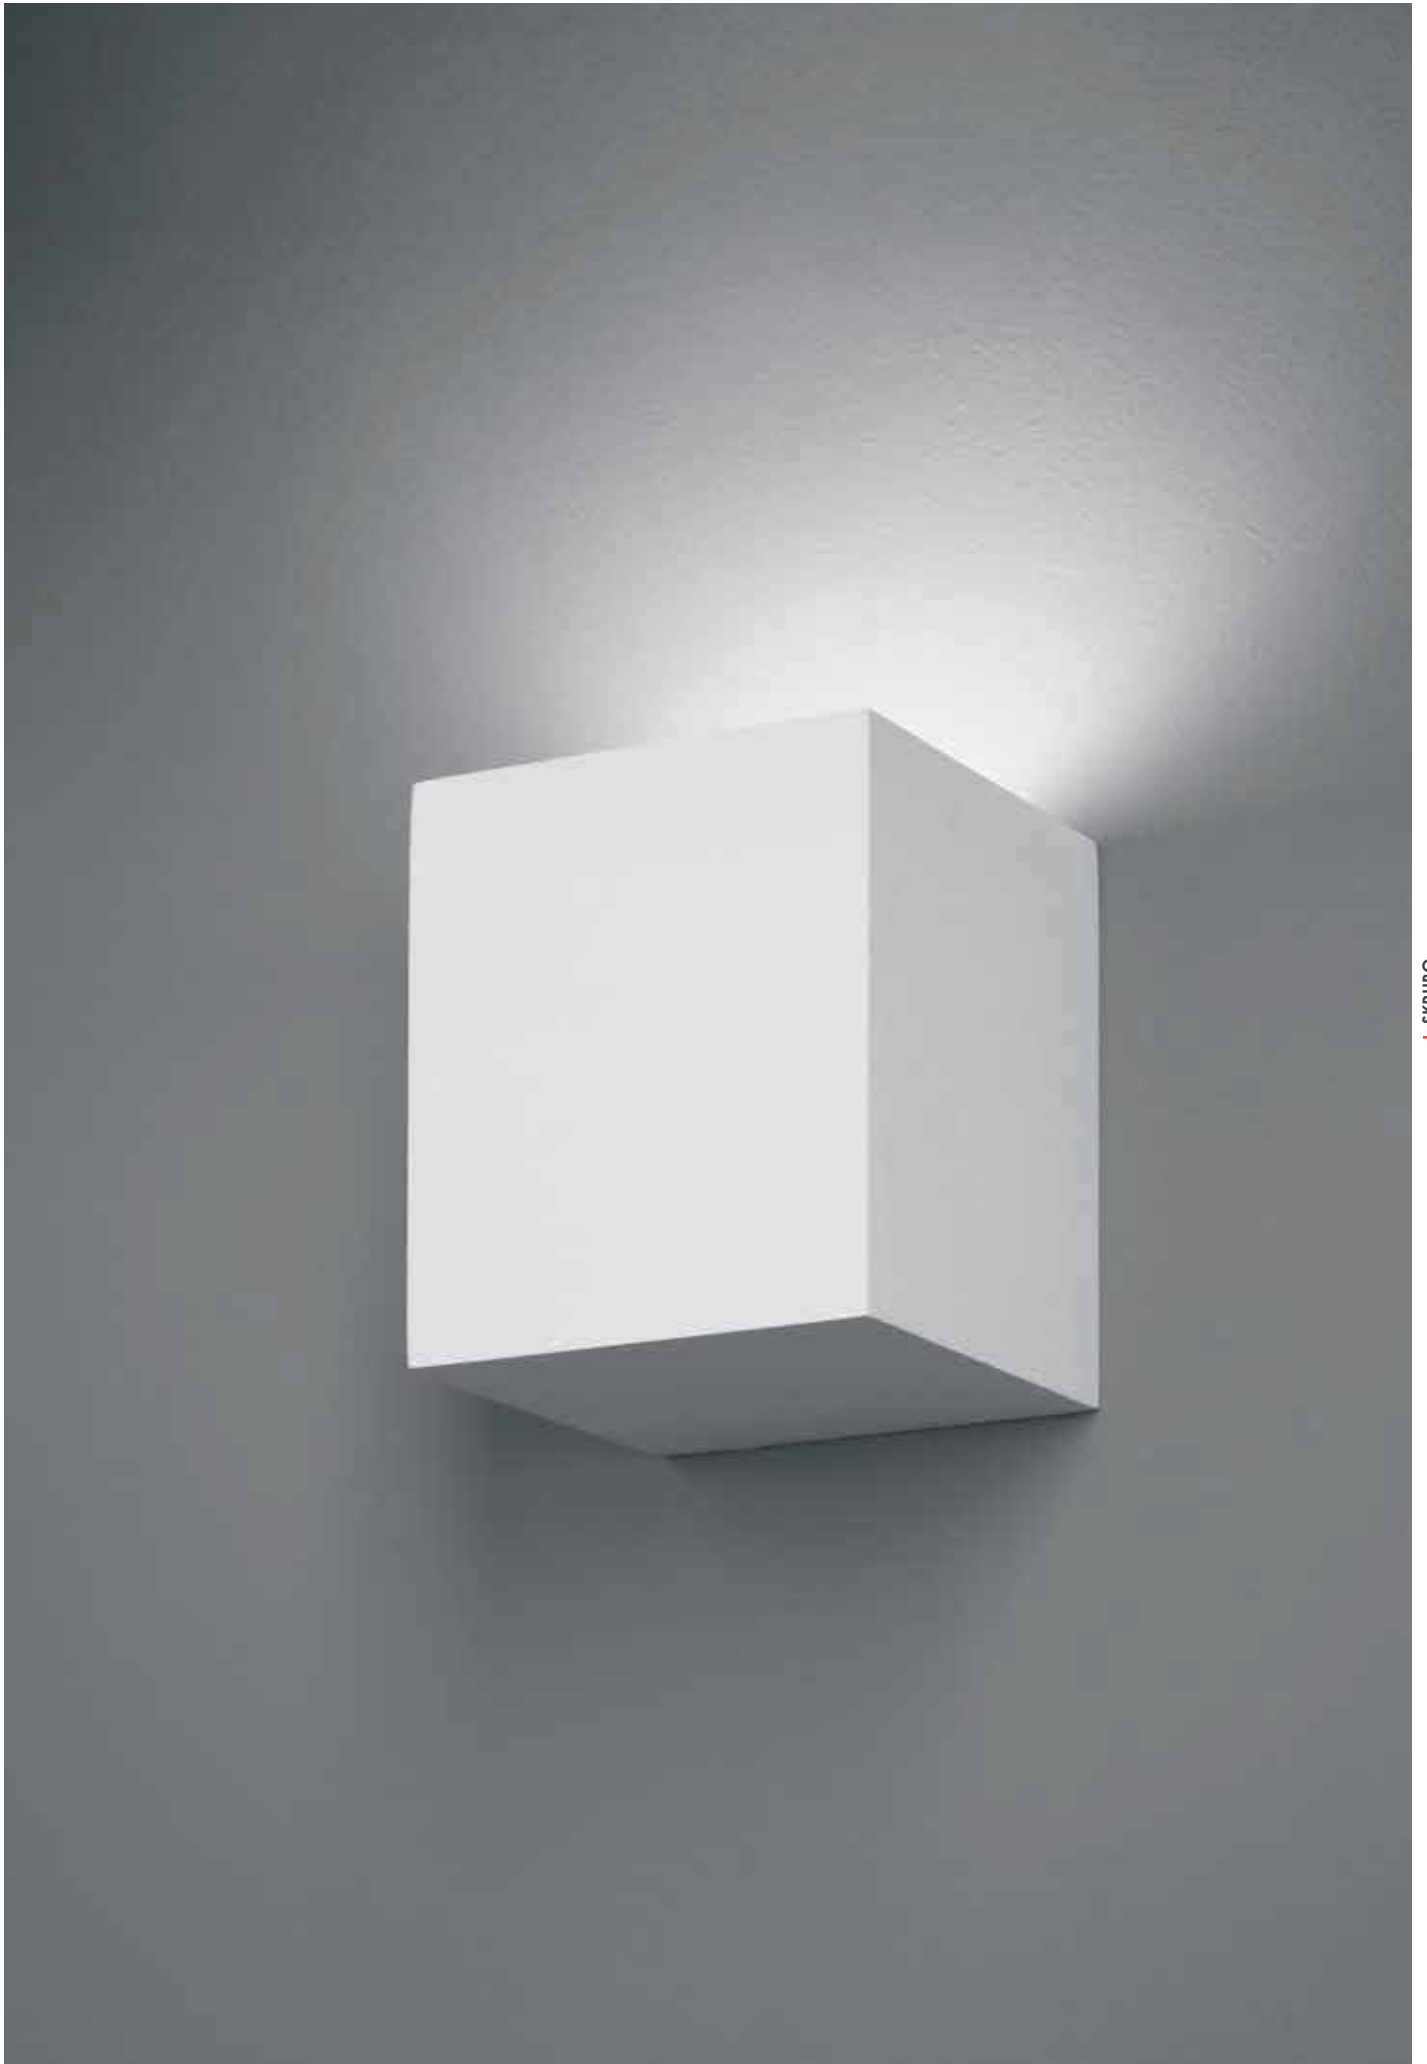

## SKRUBO COLLEZIONE

*Skrubo è un gioiello cubico di alluminio. Cubo tagliato a laser, con modulo integrato a 220v. I colori bianco, tortora e grigio antracite danno eleganza al prodotto.*

## SKRUBO KOLLEKTION

*Skrubo ist ein kubisches Juwel aus Aluminium. Ein per Laser zugeschnittener Würfel mit integriertem 220V Modul. Die Farben Weiß, Turteltauben-Grau und Anthrazit-Grau verleihen dem Produkt Eleganz.*

## SKRUBO COLECCIÓN

*Skrubo es una joya cúbica de aluminio. Cubo cortado con láser, con módulo incorporado de 220 V. Los colores blanco, tórtola y gris antracita aportan elegancia al producto.*

## КОЛЛЕКЦИЯ SKRUBO

*Skrubo – это роскошный кубический светильник из алюминия. Куб со встроенным модулем на 220 В вырезан лазером. Белый, коричнево-серый и свинцовый цвета придают элегантность продукту.*