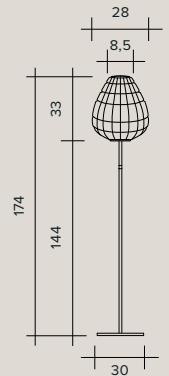

Floor lamp with a dimmer switch compatible with either halogen or LED bulbs.

Lampada da terra dotata di dimmer adatto sia per lampadine alogene che a led.

Stehlampe mit Dimmer, der sowohl für Halogenlampen als auch für LED-Lampen geeignet ist.

Lámpara de pie con regulador de luminosidad apto para bombillas tanto halógenas como de led.

Напольная лампа оснащена диммером, подходящим как для галогенных, так и светодиодных лампочек.

REFLEX

Floor

Lampada da terra
Stehleuchte
Lámpara de pie
Напольная лампа