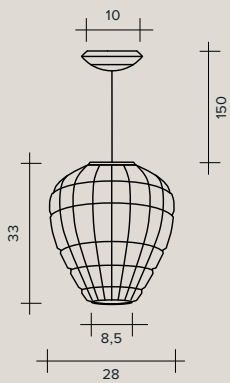

REFLEX

Ceiling

Lampada da soffitto
Deckenleuchte
Lámpara de techo
Потолочная лампа

COLOR	Code	Attacco	Watt	v
○ Traspirent / Traspirente	1754.20	E27	100W	220/240v
● Blu Avio / Blu Avio	1755.20	E27	100W	220/240v
● Green / Verde	1756.20	E27	100W	220/240v
● Brown / Marrone	1757.20	E27	100W	220/240v
● White / Bianco	1767.20	E27	100W	220/240v