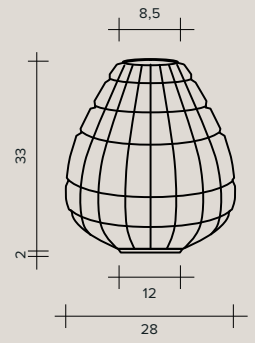

COLOR	Code	Attacco	Watt	v
○ Trasparent / <i>Trasparente</i>	1754.40	E27	60W	220/240v
● Blu Avio / <i>Blu Avio</i>	1755.40	E27	60W	220/240v
● Green / <i>Verde</i>	1756.40	E27	60W	220/240v
● Brown / <i>Marrone</i>	1757.40	E27	60W	220/240v
● White / <i>Bianco</i>	1767.40	E27	60W	220/240v

REFLEX

Table

Lampada da tavolo
Tischleuchte
Lámpara de sobremesa
Настольная лампа

COLOR	Code	Attacco	Watt	DIMMER*	v
○ Trasparent / <i>Trasparente</i>	1754.50	E27	100W	YES	220/240v
● Blu Avio / <i>Blu Avio</i>	1755.50	E27	100W	YES	220/240v
● Green / <i>Verde</i>	1756.50	E27	100W	YES	220/240v
● Brown / <i>Marrone</i>	1757.50	E27	100W	YES	220/240v
● White / <i>Bianco</i>	1767.50	E27	100W	YES	220/240v