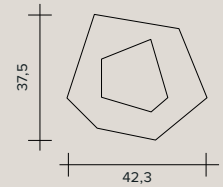

Питание светодиодное, модель.10 с диммером.

COLOR	Code	☀	DIMMER*	Watt	mA	Lumen
● White / Bianco	1766.10	3000°K	YES	4,3 W	220/240v	387

COLOR	Code	☀	DIMMER*	Watt	mA	Lumen
● White / Bianco	1766.20	3000°K	NO	18 W	300	1440