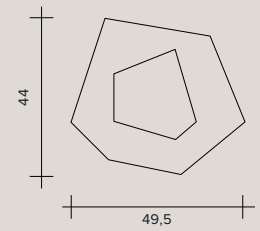

COLOR	Code	☀	DIMMER*	Watt	mA	Lumen
● White / Bianco	1766.21	3000°K	NO	30 W	300	2400