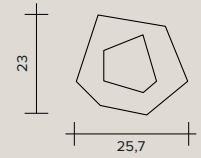

Питание светодиодное, модель.10 с диммером.

COLOR	Code	☀	DIMMER*	Watt	mA	Lumen
● White / Bianco	1766.10	3000°K	YES	4,3 W	220/240v	387

COLOR	Code	☀	DIMMER*	Watt	mA	Lumen
● White / Bianco	1766.20	3000°K	NO	18 W	300	1440