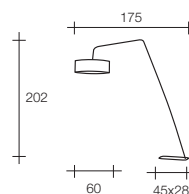

1582.50

_ 1x150W
_ E27