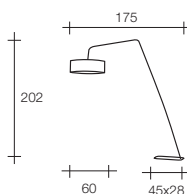

Омологации

CE [E] [E] ([E] 1582.50B - 1582.50)

1582.50 B

OPTIONAL x 1582.50 T

Tappo chiusura: Ø 50
 Closure: Ø 50
 Verschlussstopfen: Ø 50
 Tapón de cierre: Ø 50
 Крышка : Ø 50

1582.50 B

_ 1x150W
 _ E27

1582.50