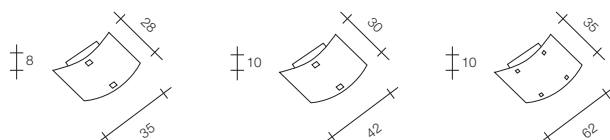

Utilizzo: lampada da parete o da soffitto.
Punto luce: Modulo LED, attacco E27 o R7s.
Colorazioni: Vetro satinato con bordo in risalto.
Viti quadrate in nickel.

Omologazioni

1391.20

Use: wall or ceiling light.
Light source: LED module, E27 or R7s connection.
Colour: Frosted glass with raised edge. Square-headed, nickel-plated screws.

Type-approvals

Gebrauch: Wand- oder Deckenlampe.
Lichtanschluss: LED Modul, E27 oder R7s Anschluss.
Farben: Glas satiniert mit auffallendem Rand.
Schrauben quadratisch aus Nickel.

Zulassungen

Uso: lámpara de pared o de techo.
Punto luz: Módulo LED, casquillo E27 o R7s.
Colores: Vidrio satinado con borde resaltado.
Tornillos cuadrados de níquel.

Homologaciones

Назначение: настенный или потолочный светильник.
Вид лампы: Светодиодный модуль, цоколь E27 или R7s.
Отделки: Матовое стекло с выделяющейся каймой.
Никелированные квадратные винты.

Омологации

LED	1391.20 LED _ Modulo led 17,5W-220V _ 3200° K _ 1410 Lumen _ Dimmerabile	1391.21 LED _ Modulo led 17,5W-220V _ 3200° K _ 1410 Lumen _ Dimmerabile	1391.22 LED _ Modulo led 17,5W-220V _ 3200° K _ 1410 Lumen _ Dimmerabile
E27	1391.20 E27 _ 2x60W _ E27	1391.21 E27 _ 2x60W _ E27	1391.22 E27 _ 4x60W _ E27
R7s	1391.20 _ 1x100W _ R7s 117 mm.	1391.21 _ 1x150W _ R7s 117 mm.	1391.22 _ 1x200W _ R7s 117 mm.