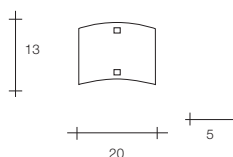

Utilizzo: lampada da parete o da soffitto.
Punto luce: R7s.
Colorazioni: Vetro satinato con bordo in risalto.
Viti quadrate nickel.

Omologazioni

Use: wall or ceiling light.
Light source: R7s.
Colour: Frosted glass with raised edge. Square-headed, nickel-plated screws.

Type-approvals

Gebrauch: Wand- oder Deckenlampe.
Lichtanschluss: R7s.
Farben: Glas satiniert mit auffallendem Rand.
Schrauben quadratisch Nickel.

Zulassungen

Uso: lámpara de pared o de techo.
Punto luz: R7s.
Colores: Vidrio satinado con borde resaltado.
Tornillos cuadrados níquel.

Homologaciones

Назначение: настенный или потолочный светильник.
Вид лампы: R7s.
Отделки: Матовое стекло с выделяющейся каймой.
Никелированные квадратные винты.

Омологации

R7s	1391.10 _ 1x100W _ R7s 78 mm.