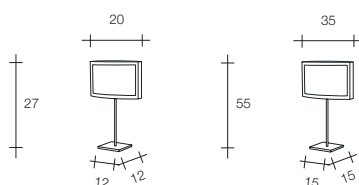

Utilizzo: lampada da tavolo.
Punto luce: G9 o E27.
Colorazioni: Vetro satinato con bordo in risalto.
Base e tubo cromo satinato. Archetto grigio titanio.

Omologazioni

1391.41

Use: table lamp.
Light source: G9 or E27.
Colour: Frosted glass with raised edge. Satin chrome base and tube. Titanium grey arch.

Type-approvals

Gebrauch: Tischlampe.
Lichtanschluss: G9 oder E27.
Farben: Glas satiniert mit auffallendem Rand.
Sockel und Rohr Chrom satiniert. Bogen in titangrau.

Zulassungen

Uso: lámpara de sobremesa.
Punto luz: G9 o E27.
Colores: Vidrio satinado con borde resaltado.
Base y tubo cromo satinado. Arco gris titanio.

Homologaciones

Назначение: настольный светильник.
Вид лампы: G9 o E27.
Отделки: Матовое стекло с выделяющейся каймой.
Матовые хромированные основание и трубочка.
Металлическая оправа титанового цвета.

Омологации

G9	1391.40 _ 1x60W _ G9 _ Dimmerabile	
E27		1391.41 _ 1x100W _ E27