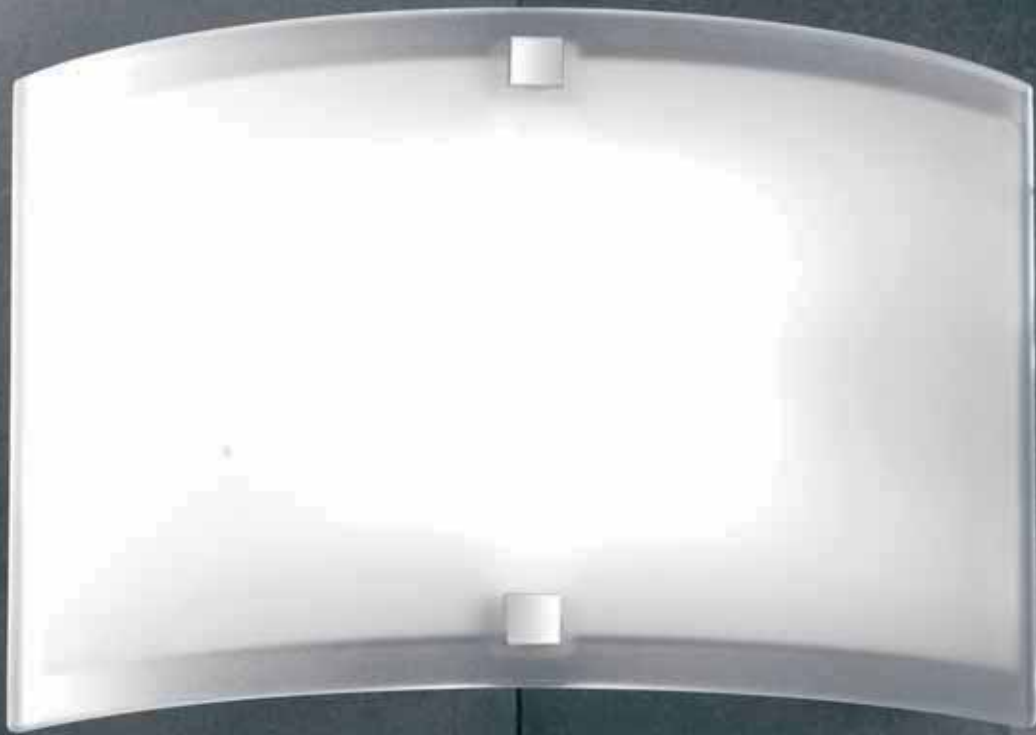

**Utilizzo:** lampada da parete o da soffitto.  
**Punto luce:** R7s.  
**Colorazioni:** Vetro satinato con bordo in risalto.  
 Viti quadrate nickel.

**Omologazioni**

**Use:** wall or ceiling light.  
**Light source:** R7s.  
**Colour:** Frosted glass with raised edge. Square-headed, nickel-plated screws.

**Type-approvals**

**Gebrauch:** Wand- oder Deckenlampe.  
**Lichtanschluss:** R7s.  
**Farben:** Glas satiniert mit auffallendem Rand.  
 Schrauben quadratisch Nickel.

**Zulassungen**

**Uso:** lámpara de pared o de techo.  
**Punto luz:** R7s.  
**Colores:** Vidrio satinado con borde resaltado.  
 Tornillos cuadrados níquel.

**Homologaciones**

**Назначение:** настенный или потолочный светильник.  
**Вид лампы:** R7s.  
**Отделки:** Матовое стекло с выделяющейся каймой.  
 Никелированные квадратные винты.

**Омологации**

<b>R7s</b>	<b>1391.10</b> _ 1x100W _ R7s 78 mm.
------------	--

**Use:** wall or ceiling light.  
**Light source:** LED module, E27 or R7s connection.  
**Colour:** Frosted glass with raised edge. Square-headed, nickel-plated screws.

**Type-approvals**

**Gebrauch:** Wand- oder Deckenlampe.  
**Lichtanschluss:** LED Modul, E27 oder R7s Anschluss.  
**Farben:** Glas satiniert mit auffallendem Rand.  
 Schrauben quadratisch aus Nickel.