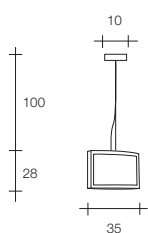

Utilizzo: lampada a sospensione.
Punto luce: E27.
Colorazioni: Vetro satinato con bordo in risalto.
Montatura grigio titanio.

Omologazioni

Use: suspension lamp.
Light source: E27.
Colour: Frosted glass with raised edge.
Titanium grey fixture.

Type-approvals

Gebrauch: Hängeleuchte.
Lichtanschluss: E27.
Farben: Glas satiniert mit auffallendem Rand.
Gestell in titangrau.

Zulassungen

Uso: lámpara de suspensión.
Punto luz: E27.
Colores: Vidrio satinado con borde resaltado.
Montura gris titanio.

Homologaciones

Назначение: подвесной светильник.
Вид лампы: E27.
Отделка: Матовое стекло с выделяющейся каймой.
Оправа титанового цвета.

Омологации

E27	1391.30 _ 1x150W _ E27