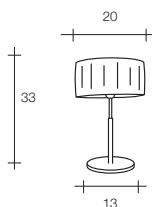

Омологации

CE ENEC (1468.40 - 1468.41)

1468.10

1468.10

_ 1x60W
_ E27

1468.40

_ 1x60W
_ E27

1468.41