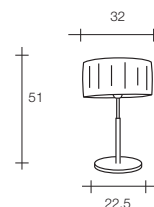

1468.41

_ 1x100W
_ E27