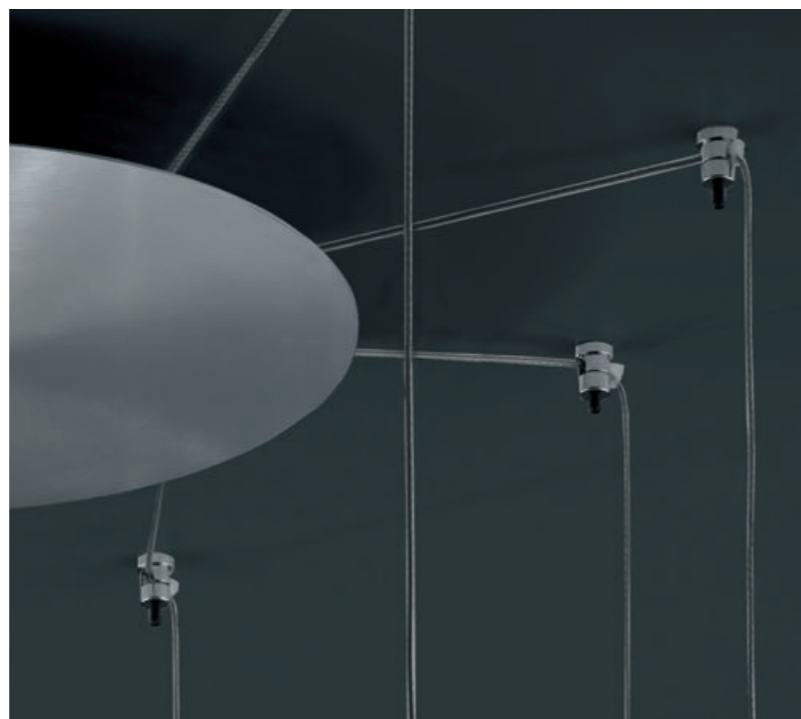

HONEY TRASPARENTE

design **Andrea Barra**

HONEY TRASPARENTE COLLECTION

Three strong and decisive yet light and clear glass designs. Blown borosilicate glass, brushed-chrome metal rose, power supply unit included.

КОЛЛЕКЦИЯ HONEY TRASPARENTE

Три сильных, уверенных, но легких и прозрачных дизайна стекла. Дутое боросиликатное стекло, потолочная чашка из шлифованного хромированного металла, блок ПРА входит в комплектацию. Светодиодный модуль 5,3 Вт каждый, 424 люменов, 3000°K, 500 мА, не диммируемый.

HONEY TRASPARENTE

SUSPENSION

HONEY TRASPARENTE

SUSPENSION

HONEY TRASPARENTE

SUSPENSION

LED 5,3W - 500 mA
3000°K / 424 lumen

LED 5,3W - 500 mA
3000°K / 424 lumen