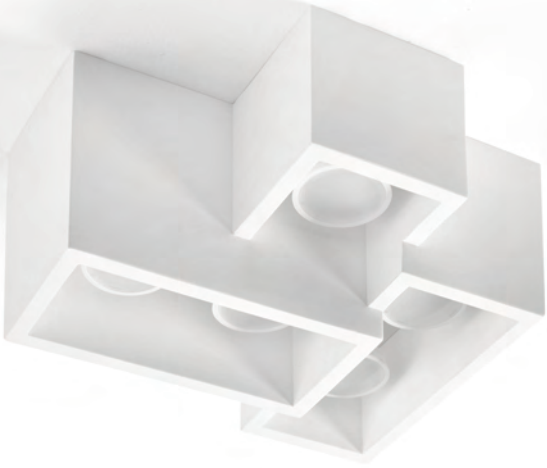

- Lampada a soffitto in gesso a tre luci
- Lampadine installabili: alogene, fluorescenti o led

Modello depositato

- 3 light plaster ceiling light
- Compatible with halogen, fluorescent or LED bulbs

Registered design

- Deckenleuchte aus Gips mit drei Lampen
- Installierbare Lampen: Halogen, Leuchtstoff oder LED

Eingetragenes Modell

- Lámpara de techo de yeso con tres luces
- Bombillas instalables: halógenas, fluorescentes o led

- Lampada a soffitto in gesso a tre luci
- Lampadine installabili: alogene, fluorescenti o led

- 3 light plaster ceiling light
- Compatible with halogen, fluorescent or LED bulbs

- Deckenleuchte aus Gips mit drei Lampen
- Installierbare Lampen: Halogen, Leuchtstoff oder LED

Homologaciones

Омологации

T272

- GU10
- 3x18W

- Lampada a soffitto in gesso a cinque luci
- Lampadine installabili: alogene, fluorescenti o led

Modello depositato

- 5 light plaster ceiling light
- Compatible with halogen, fluorescent or LED bulbs