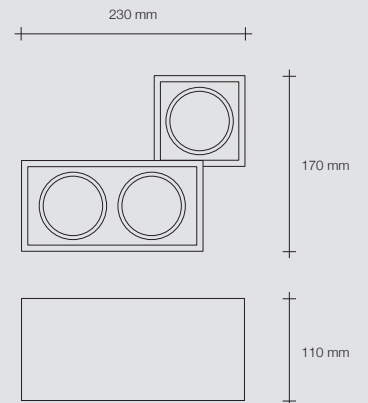

Homologaciones

Омологации

T272

- GU10
- 3x18W

- Lampada a soffitto in gesso a cinque luci
- Lampadine installabili: alogene, fluorescenti o led

Modello depositato

- 5 light plaster ceiling light
- Compatible with halogen, fluorescent or LED bulbs