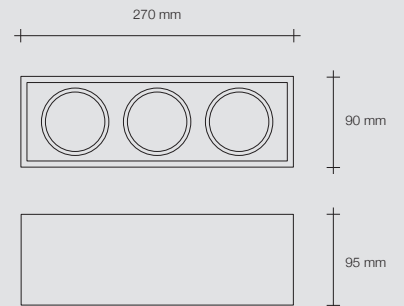

Zulassungen

CE V ⊕

Homologaciones

CE V ⊕

Омологации

CE V ⊕

T271

- GU10
- 3x18W