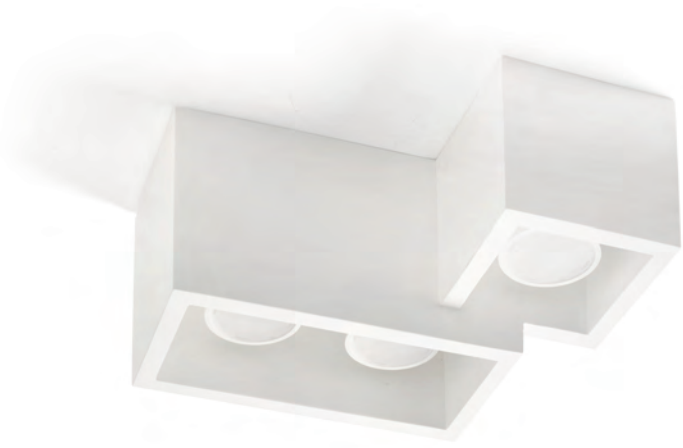

- Lampada a soffitto in gesso a tre luci
- Lampadine installabili: alogene, fluorescenti o led

Modello depositato

- 3 light plaster ceiling light
- Compatible with halogen, fluorescent or LED bulbs

Registered design

- Deckenleuchte aus Gips mit drei Lampen
- Installierbare Lampen: Halogen, Leuchtstoff oder LED

Eingetragenes Modell

- Lámpara de techo de yeso con tres luces
- Bombillas instalables: halógenas, fluorescentes o led

Modelo depositado

- Гипсовый потолочный светильник с тремя лампочками.
- Применяемые лампочки: галогенные, флуоресцентные или светодиодные

Зарегистрированная модель

Omologazioni

CE V ⊕

Type-approvals

CE V ⊕

- Lampada a soffitto in gesso a tre luci
- Lampadine installabili: alogene, fluorescenti o led

- 3 light plaster ceiling light
- Compatible with halogen, fluorescent or LED bulbs

- Deckenleuchte aus Gips mit drei Lampen
- Installierbare Lampen: Halogen, Leuchtstoff oder LED