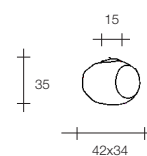

1429.21

_ 1x150W
_ E27