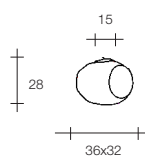

1429.20

_ 1x150W
_ E27