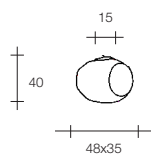

CE

**1429.20**_ 1x150W
_ E27**1429.21**_ 1x150W
_ E27

1429.22

1429.22

_ 1x150W
_ E27

GHOST BIANCO

DESIGN: SFORZIN ILLUMINAZIONE

MODELLO REGISTRATO_REGISTERED TRADEMARK_GESCHÜTZTES MUSTER_MODELO REGISTRADO_Зарегистрированная модель