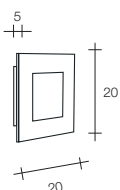

GAIO QUADRATA

DESIGN: SFORZIN ILLUMINAZIONE

Utilizzo: lampada da parete o da soffitto.
Punto luce: modulo LED o R7s.
Colorazioni: cornice metallo bianco (BI), grigio (GR), corten (CO), foglia oro (FO) e foglia argento (FA).
Vetro satinato.

Omologazioni

1687.10 LED

Use: wall or ceiling light.
Light source: LED module or R7s.
Colour: metal frame with a white (BI), grey (GR), corten (CO), gold leaf (FO) or silver leaf (FA) finish. Frosted glass.

Type-approvals

Gebrauch: Wand- oder Deckenlampe.
Lichtanschluss: LED Modul oder R7s.
Farben: Metallrahmen weiß (BI), grau (GR), Cor-Ten (CO), Blattgold (FO) und Blattsilber (FA). Satiniertes Glas

Zulassungen

Uso: lámpara de pared o de techo.
Punto luz: módulo LED o R7s.
Colores: marco metal blanco (BI), gris (GR), Cor-ten (CO), lámina oro (FO) y lámina plata (FA). Vidrio satinado.

Homologaciones

Назначение: настенный или потолочный светильник.
Вид лампы: светодиодный модуль или R7s.
Отделки: металлическая оправа белого цвета (BI), серого цвета (GR), кортен-сталь (CO), золотая фольга (FO) и серебряная фольга (FA). Матовое стекло.

Омологации

Modulo Led 13W - 13W LED module
Led Modul 13W - Módulo LED 13W
Светодиодный модуль 13W

	BI	GR	CO	FO	FA
LED	 1687.10 LED _ Modulo Led 13W-220V _ 1210 Lumen _ 3200° K _ Dimmerabile	 1689.10 LED _ Modulo Led 13W-220V _ 1210 Lumen _ 3200° K _ Dimmerabile	 1696.10 LED _ Modulo Led 13W-220V _ 1210 Lumen _ 3200° K _ Dimmerabile	 1694.10 LED _ Modulo Led 13W-220V _ 1210 Lumen _ 3200° K _ Dimmerabile	 1692.10 LED _ Modulo Led 13W-220V _ 1210 Lumen _ 3200° K _ Dimmerabile
R7s	1554.10 _ 1x100W _ R7s 78 mm.	1394.10 _ 1x100W _ R7s 78 mm.	1695.10 _ 1x100W _ R7s 78 mm.	1528.10 _ 1x100W _ R7s 78 mm.	1532.10 _ 1x100W _ R7s 78 mm.