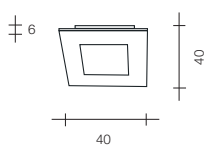

GAIO QUADRATA

DESIGN: SFORZIN ILLUMINAZIONE

Utilizzo: lampada da parete o da soffitto.
Punto luce: modulo LED, R7s o fluorescenza.
Colorazioni: cornice metallo bianco (BI), grigio (GR), corten (CO), foglia oro (FO) e foglia argento (FA).
Vetro satinato.

Omologazioni

1687.21 LED

Use: wall or ceiling light.
Light source: LED module, R7s or fluorescent.
Colour: metal frame with a white (BI), grey (GR), corten (CO), gold leaf (FO) or silver leaf (FA) finish. Frosted glass.

Type-approvals

Gebrauch: Wand- oder Deckenlampe.
Lichtanschluss: LED Modul, R7s oder Fluoreszenz.
Farben: Metallrahmen weiß (BI), grau (GR), Cor-Ten (CO), Blattgold (FO) und Blattsilber (FA). Satiniertes Glas

Zulassungen

Usò: lámpara de pared o de techo.
Punto luz: módulo LED, R7s o fluorescencia.
Colores: marco metal blanco (BI), gris (GR), Cor-ten (CO), lámina oro (FO) y lámina plata (FA). Vidrio satinado.

Homologaciones

Назначение: настенный или потолочный светильник.
Вид лампы: светодиодный модуль, R7s или флуоресцентная.
Отделки: металлическая оправа белого цвета (BI), серого цвета (GR), кортен-сталь (CO), золотая фольга (FO) и серебряная фольга (FA). Матовое стекло.

Омологации

Modulo Led 17,5W - 17.5W LED module
Led Modul 17,5W - Módulo LED 17,5W
Светодиодный модуль 17,5W

	BI	GR	CO	FO	FA
LED	1687.21 LED _ Modulo Led 17,5 W-220V _ 1410 Lumen _ 3200° K _ Dimmerabile	1689.21 LED _ Modulo Led 17,5 W-220V _ 1410 Lumen _ 3200° K _ Dimmerabile	1696.21 LED _ Modulo Led 17,5 W-220V _ 1410 Lumen _ 3200° K _ Dimmerabile	1694.21 LED _ Modulo Led 17,5 W-220V _ 1410 Lumen _ 3200° K _ Dimmerabile	1692.21 LED _ Modulo Led 17,5 W-220V _ 1410 Lumen _ 3200° K _ Dimmerabile
R7s	1554.21 _ 1x200W _ R7s 117 mm.	1394.21 _ 1x200W _ R7s 117 mm.	1695.21 _ 1x200W _ R7s 117 mm.	1528.21 _ 1x200W _ R7s 117 mm.	1532.21 _ 1x200W _ R7s 117 mm.
FLUO	1555.21 _ 2x18W _ 2G 11	1395.21 _ 2x18W _ 2G 11	1697.21 _ 2x18W _ 2G 11	1530.21 _ 2x18W _ 2G 11	1534.21 _ 2x18W _ 2G 11