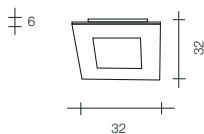

GAIO QUADRATA

DESIGN: SFORZIN ILLUMINAZIONE

Utilizzo: lampada da parete o da soffitto.
Punto luce: modulo LED, R7s, E27 o Fluo.
Colorazioni: Cornice in metallo verniciato bianco (BI), grigio (GR), corten (CO), foglia oro (FO) e foglia argento (FA).
Vetro satinato.

Omologazioni

1687.20 LED

Use: wall or ceiling light.
Light source: LED module, R7s, E27 or Fluo.
Colour: metal frame with a white (BI), grey (GR), corten (CO), gold leaf (FO) or silver leaf (FA) finish.
Frosted glass.

Type-approvals

Gebrauch: Wand- oder Deckenlampe.
Lichtanschluss: LED Modul, R7s, E27 oder Fluo.
Farben: Metallrahmen weiß lackiert (BI), grau (GR), Cor-Ten (CO), Blattgold (FO) und Blattsilber (FA).
Satiniertes Glas

Zulassungen

Uso: lámpara de pared o de techo.
Punto luz: módulo LED, R7s, E27 o fluorescencia.
Colores: marco metal pintado blanco (BI), gris (GR), Cor-ten (CO), lámina oro (FO) y lámina plata (FA).
Vidrio satinado.

Homologaciones

Назначение: настенный или потолочный светильник.
Вид лампы: светодиодный модуль, R7s, E27 или флуоресцентная.
Отделки: металлическая оправа белого цвета (BI), серого цвета (GR), кортен-сталь (CO), золотая фольга (FO) и серебряная фольга (FA). Матовое стекло.

Омологации

Modulo Led 17,5W - 17.5W LED module
Led Modul 17,5W - Módulo LED 17,5W
Светодиодный модуль 17,5W

	BI	GR	CO	FO	FA
LED	1687.20 LED _ Modulo Led 17,5 W-220V _ 1410 Lumen _ 3200° K _ Dimmerabile	1689.20 LED _ Modulo Led 17,5 W-220V _ 1410 Lumen _ 3200° K _ Dimmerabile	1696.20 LED _ Modulo Led 17,5 W-220V _ 1410 Lumen _ 3200° K _ Dimmerabile	1694.20 LED _ Modulo Led 17,5 W-220V _ 1410 Lumen _ 3200° K _ Dimmerabile	1692.20 LED _ Modulo Led 17,5 W-220V _ 1410 Lumen _ 3200° K _ Dimmerabile
R7s	1554.20 _ 1x150W _ R7s 117 mm.	1394.20 _ 1x150W _ R7s 117 mm.	1695.20 _ 1x150W _ R7s 117 mm.	1528.20 _ 1x150W _ R7s 117 mm.	1532.20 _ 1x150W _ R7s 117 mm.
E27	1554.20 E27 _ 2x60W _ E27	1394.20 E27 _ 2x60W _ E27	1695.20 E27 _ 2x60W _ E27	1528.20 E27 _ 2x60W _ E27	1532.20 E27 _ 2x60W _ E27
FLUO	1555.20 _ 1x26W _ G24 d3	1395.20 _ 1x26W _ G24 d3	1697.20 _ 1x26W _ G24 d3	1530.20 _ 1x26W _ G24 d3	1534.20 _ 1x26W _ G24 d3