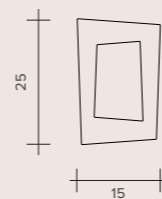

LED 15W - 300 mA
3000°K / 1200 lumen