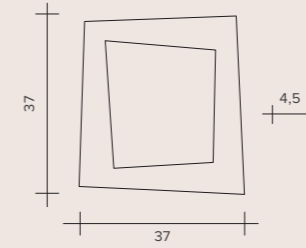

LED 18W - 300 mA
3000°K / 1440 lumen