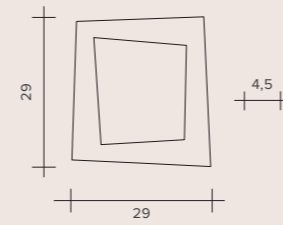

LED 12W - 300 mA
3000°K / 960 lumen