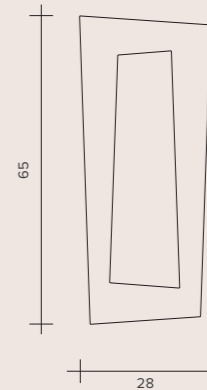

LED 40W - 300 mA
3000°K / 3200 lumen

DEBRA SPIGOLO RETTANGOLO

Wall

Lampada da parete
Wandleuchte
Lámpara de pared
Настенная лампа

Ceiling

Lampada da soffitto
Deckenleuchte
Lámpara de techo
Потолочная лампа

FINISHES / FINITURE / FARBE/ ACABADOS / ОТДЕЛКИ

- Taupe / Tortora / Taubengrau / Tórtola / Серо-бежевый
- Charcoal grey / Antracite / Anthrazit / Antracita / цветные стёкла