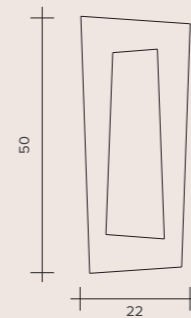

LED 30W - 300 mA
3000°K / 2400 lumen