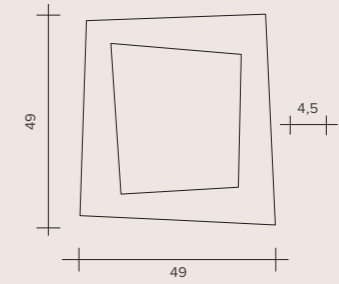

LED 30W - 300 mA
3000°K / 2400 lumen

DEBRA SPIGOLO QUADRA

Wall

Lampada da parete
Wandleuchte
Lámpara de pared
Настенная лампа

Ceiling

Lampada da soffitto
Deckenleuchte
Lámpara de techo
Потолочная лампа

FINISHES / FINITURE / FARBE / ACABADOS / ОТДЕЛКИ

- Taupe / Tortora / Taubengrau / Tórtola / Серо-бежевый
- Charcoal grey / Antracite / Anthrazit / Antracita / цветные стёкла