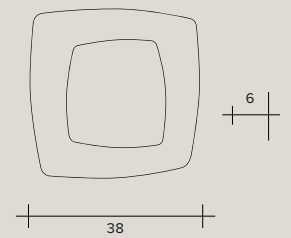

COLOR	Code	☀	DIMMER*	Watt	mA	Lumen
● White / Bianco	1742.21	3000°K	NO	18W	300	1440