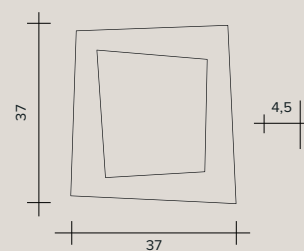

COLOR	Code	☀	DIMMER*	Watt	mA	Lumen
● White / Bianco	1763.21	3000	NO	18 W	300	1440