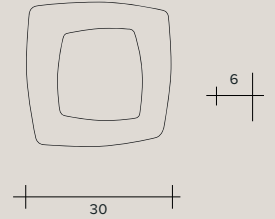

COLOR	Code	☀	DIMMER*	Watt	mA	Lumen
● White / Bianco	1742.20	3000°K	NO	12W	300	960