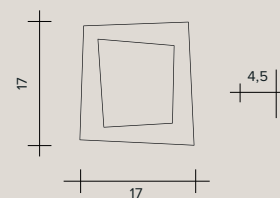

COLOR	Code	☀	DIMMER*	Watt	mA	Lumen
● White / Bianco	1763.10	3000	YES	4,3 W	220v/240v	387