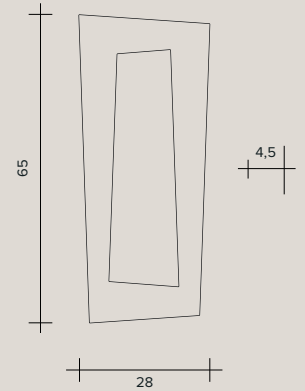

COLOR	Code	☀	DIMMER*	Watt	mA	Lumen
● White / Bianco	1762.21	3000°K	NO	40 W	300	3200