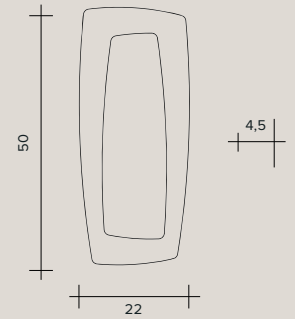

COLOR	Code	☀	DIMMER*	Watt	mA	Lumen
● White / Bianco	1746.20	3000°K	NO	30	300	2400