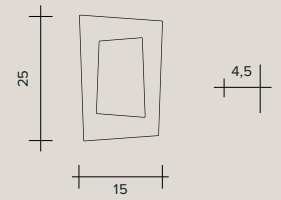

COLOR	Code	☀	DIMMER*	Watt	mA	Lumen
● White / Bianco	1762.10	3000°K	NO	15 W	300	1200