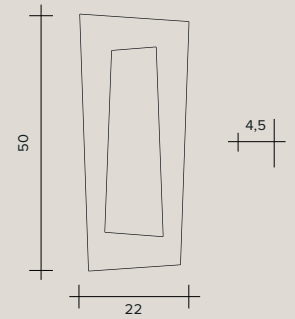

COLOR	Code	☀	DIMMER*	Watt	mA	Lumen
● White / Bianco	1762.20	3000°K	NO	30 W	300	2400