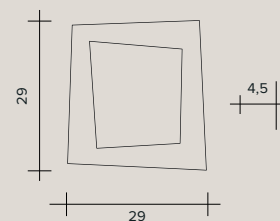

COLOR	Code	☀	DIMMER*	Watt	mA	Lumen
● White / Bianco	1763.20	3000	NO	12 W	300	960