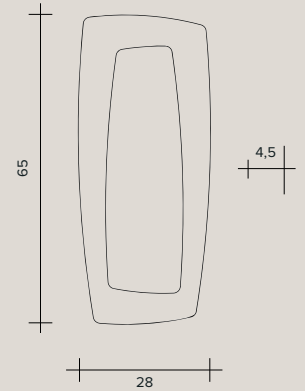

COLOR	Code	☀	DIMMER*	Watt	mA	Lumen
● White / Bianco	1746.21	3000°K	NO	40	300	3200