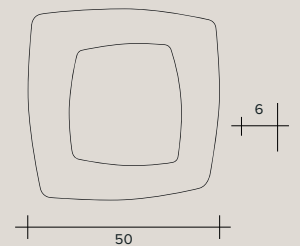

COLOR	Code	☀	DIMMER*	Watt	mA	Lumen
● White / Bianco	1742.22	3000°K	NO	30W	300	2400