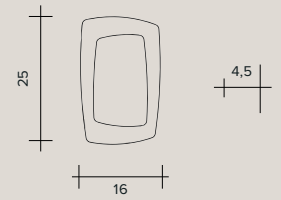

DEBRA RETTANGOLO

*Плавное перемещение металлической рамы, окрашенной в белый цвет.
Прямоугольная форма.
Встроенные светодиодные модули*

COLOR	Code	☀	DIMMER*	Watt	mA	Lumen
● White / Bianco	1746.10	3000°K	NO	15	300	1200