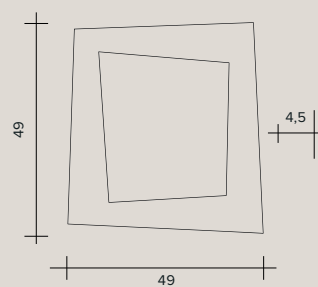

COLOR	Code	☀	DIMMER*	Watt	mA	Lumen
● White / Bianco	1763.22	3000	NO	30 W	300	2400