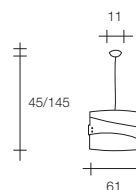

_ 1x150W
_ E27