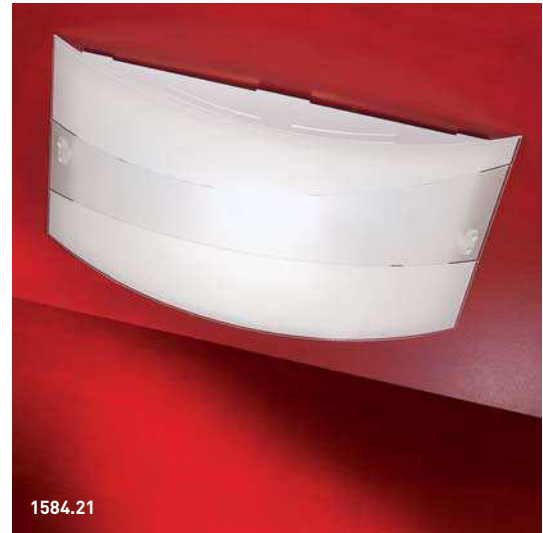

1584.20

1584.21

1584.10
_ 1x100W
_ R7S 78 mm.

1584.20 LED
_ Modulo led 17,5 W - 220V
_ 3200° K
_ 1410 Lumen
_ Dimmerabile

1584.20
_ 1x150W
_ R7S 117 mm.

1584.20 E27
_ 4x60W

1584.21 LED
_ 2 moduli 17,5 W - 220V
_ 3200° K
_ 2820 Lumen
_ Dimmerabile

1584.21
_ 1x200W
_ R7S 117 mm.

1584.21 E27
_ 4x60W

1584.11 LED
_ Modulo led 13 W - 220V
_ 3200° K
_ 1000 Lumen
_ Dimmerabile

1584.11
_ 1x100W
_ R7S 78 mm.

1584.11 E27
_ 2x60W