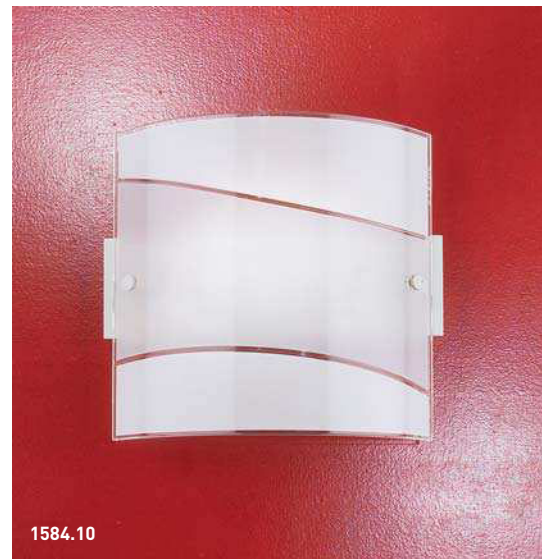

Omologazioni

CE [E] [R] [1584.40 - 1584.50]

Glass plate, frosted white inside and milk white outside.
The lamps have an R7S and E27 connection; halogen, fluorescent or LED bulbs are available for these connections. Dimmable LED modules with phase-cut dimmer available where applicable.

Type-approvals

CE [E] [R] [1584.40 - 1584.50]

Plattenglas Innen weiß satiniert und Außen milchweiß. Die Lampen haben Anschluss R7S und E27, für diesen Anschluss stehen Halogenlampen, Leuchtstofflampen oder Led zur Verfügung. Wo vorgesehen, stehen dimmerfähige Led Module zur Verfügung, Dimmer mit Phasenschnitt.

Zulassungen

CE [E] [R] [1584.40 - 1584.50]

Placa de cristal blanco satinado interior y blanco leche exterior. Las lámparas tienen casquillos R7S y E27, para este casquillo están disponibles bombillas halógenas, fluorescentes o LED. Disponible cuando previsto, módulos de LED de intensidad regulable con dimmer de corte de fase.

Homologaciones

CE [E] [R] [1584.40 - 1584.50]

Стеклоплатины белые сатиновые внутри и молочно-белого цвета снаружи. Лампочки с цоколем R7S и E27, подходят галогенные, флюоресцентные или светодиоды. Есть в наличии, где предвидено, модули с регулируемой яркостью с помощью реостата с отсечением фазы.

Омологации

CE [E] [R] [1584.40 - 1584.50]