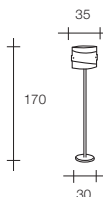

_ 1x250W
_ E27

1584.31