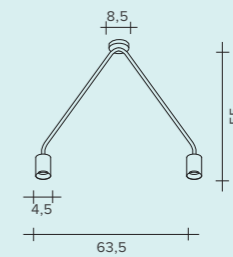

- Black / Nero / Schwarz / Negro / Чёрный цвет
- Brushed gold / Oro spazzolato / Gold gebürstet
Oro serillado / Брашированное золото

CAOS^{CEILING}
GOLD EDITION

CAOS CEILING

G9 LED max 6w

G9 LED max 6w

G9 LED max 6w