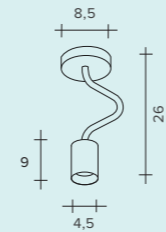

- Black / Nero / Schwarz / Negro / Чёрный цвет
- Brushed gold / Oro spazzolato / Gold gebürstet
Oro serillado / Брашированное золото

CAOS^{CEILING}
GOLD EDITION

CAOS CEILING

G9 LED max 6w

G9 LED max 6w

G9 LED max 6w