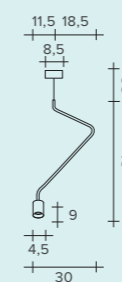

| CAOS GOLD EDITION

CAOS SUSPENSION
GOLD EDITION

G9 LED max 6w

G9 LED max 6w

G9 LED max 6w

CAOS Suspension

Lampada a sospensione
Pendelleuchte
Lámpara colgante
Подвесная лампа

FINISHES / FINITURE / FARBE / ACABADOS / ОТДЕЛКИ