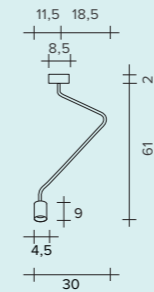

- Black / Nero / Schwarz / Negro / Чёрный цвет
- Brushed gold / Oro spazzolato / Gold gebürstet
Oro serillado / Брашированное золото

CAOS^{CEILING}
GOLD EDITION

CAOS CEILING

G9 LED max 6w

G9 LED max 6w

G9 LED max 6w