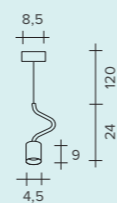

G9 LED max 6w