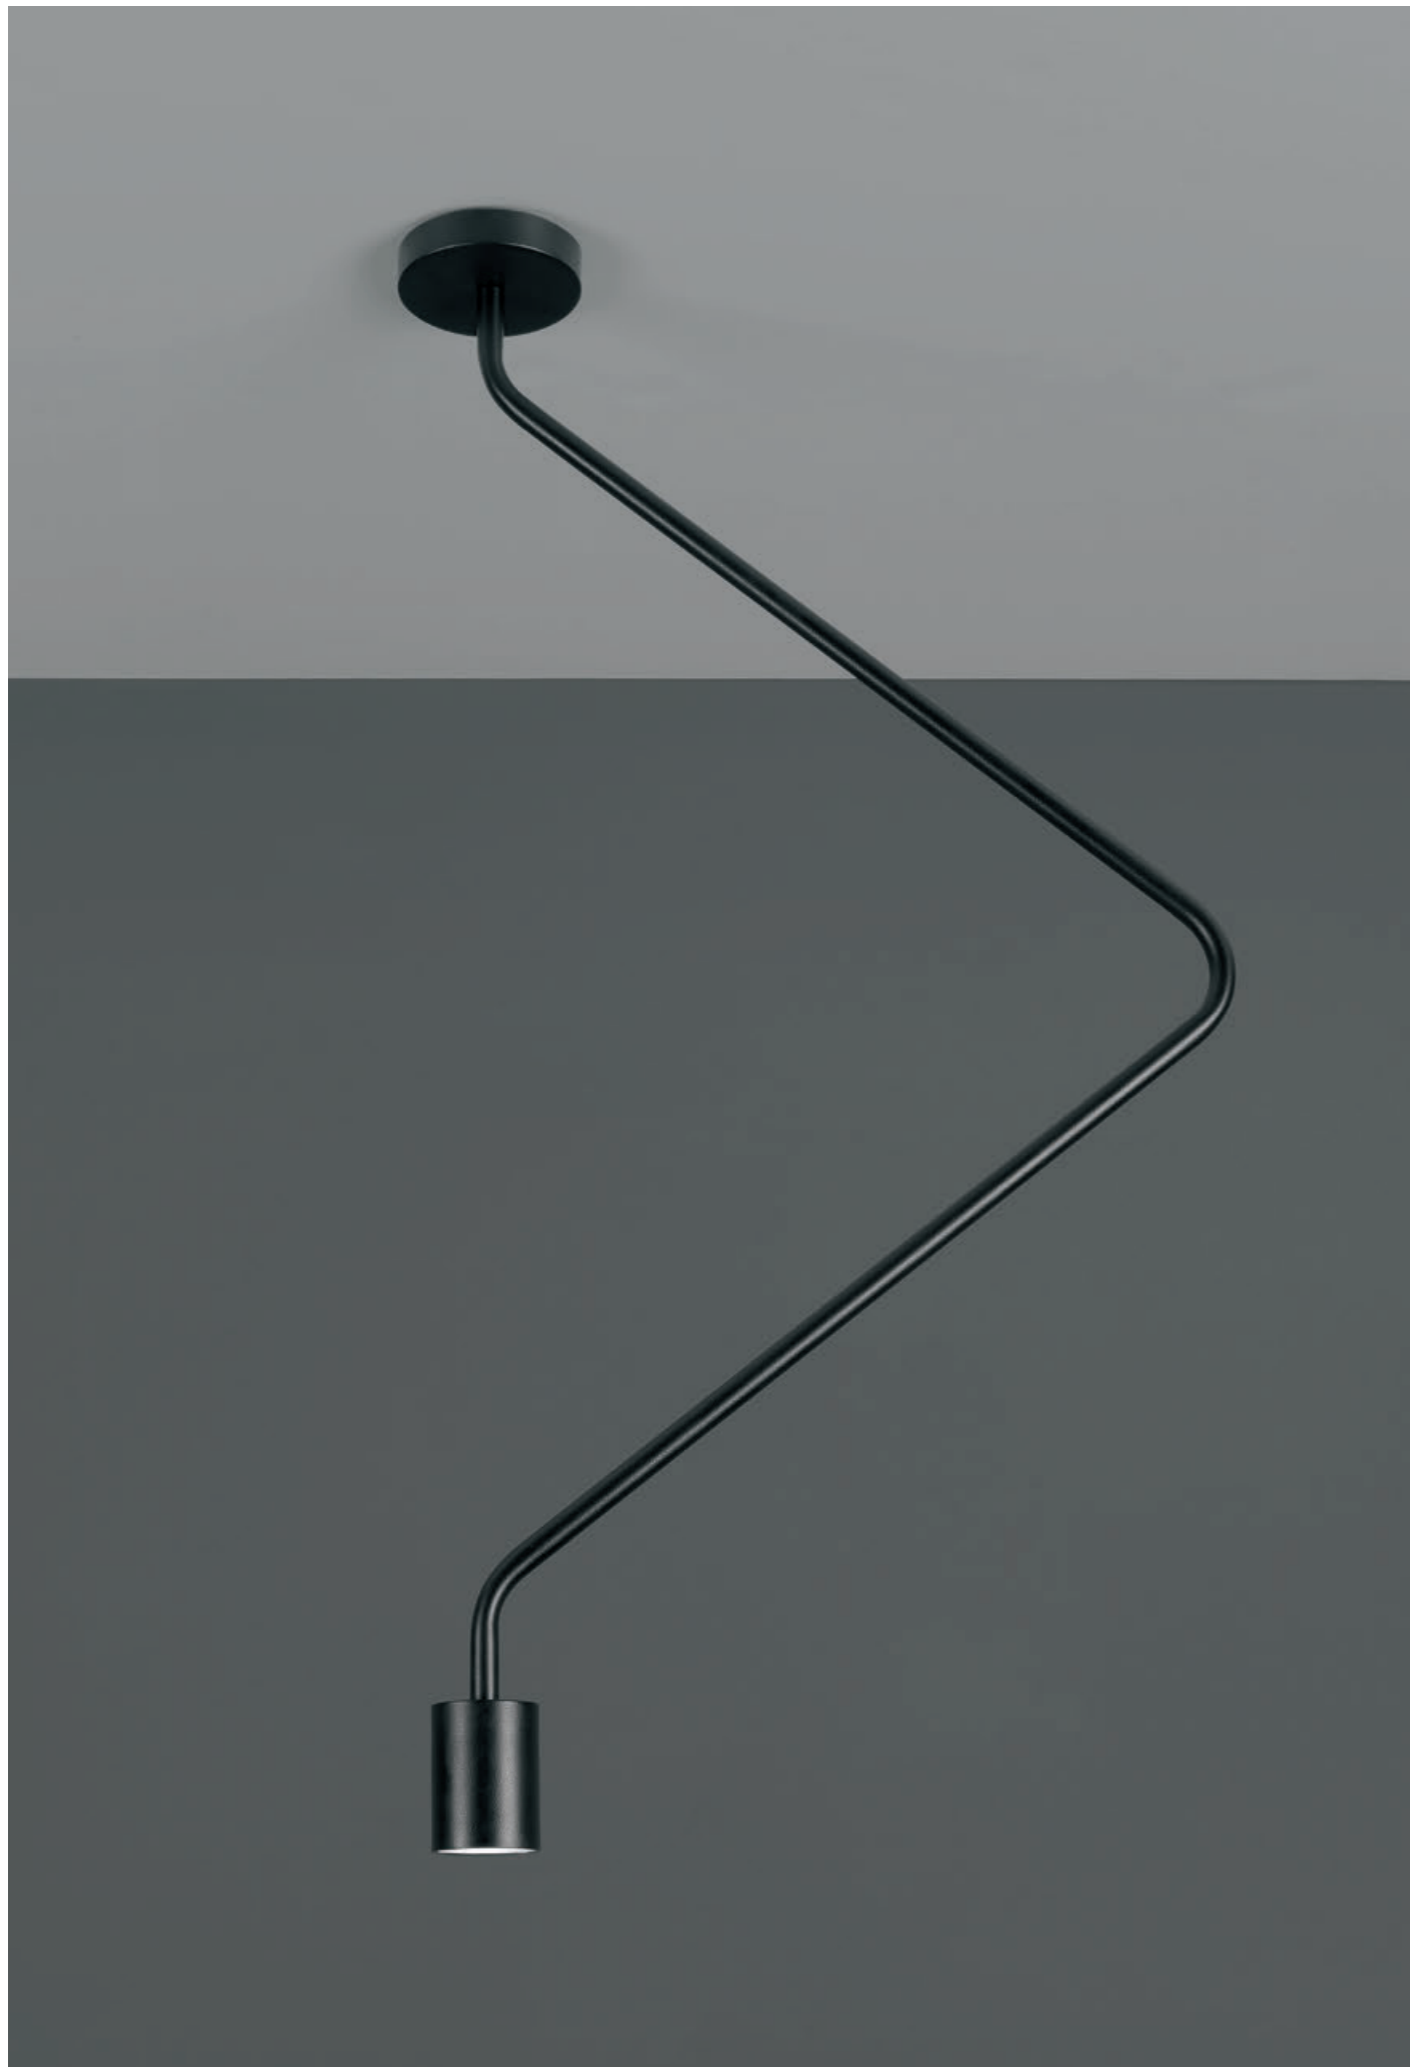

CAOS Ceiling

Lampada da soffitto
Deckenleuchte
Lámpara de techo
Потолочная лампа

FINISHES / FINITURE / FARBE / ACABADOS / ОТДЕЛКИ

- Black / Nero / Schwarz / Negro / Чёрный цвет