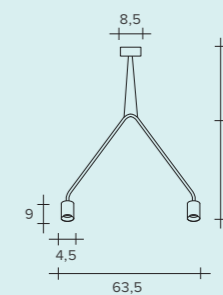

| CAOS GOLD EDITION

CAOS SUSPENSION
GOLD EDITION

G9 LED max 6w

G9 LED max 6w

G9 LED max 6w

CAOS Suspension

Lampada a sospensione
Pendelleuchte
Lámpara colgante
Подвесная лампа

FINISHES / FINITURE / FARBE / ACABADOS / ОТДЕЛКИ