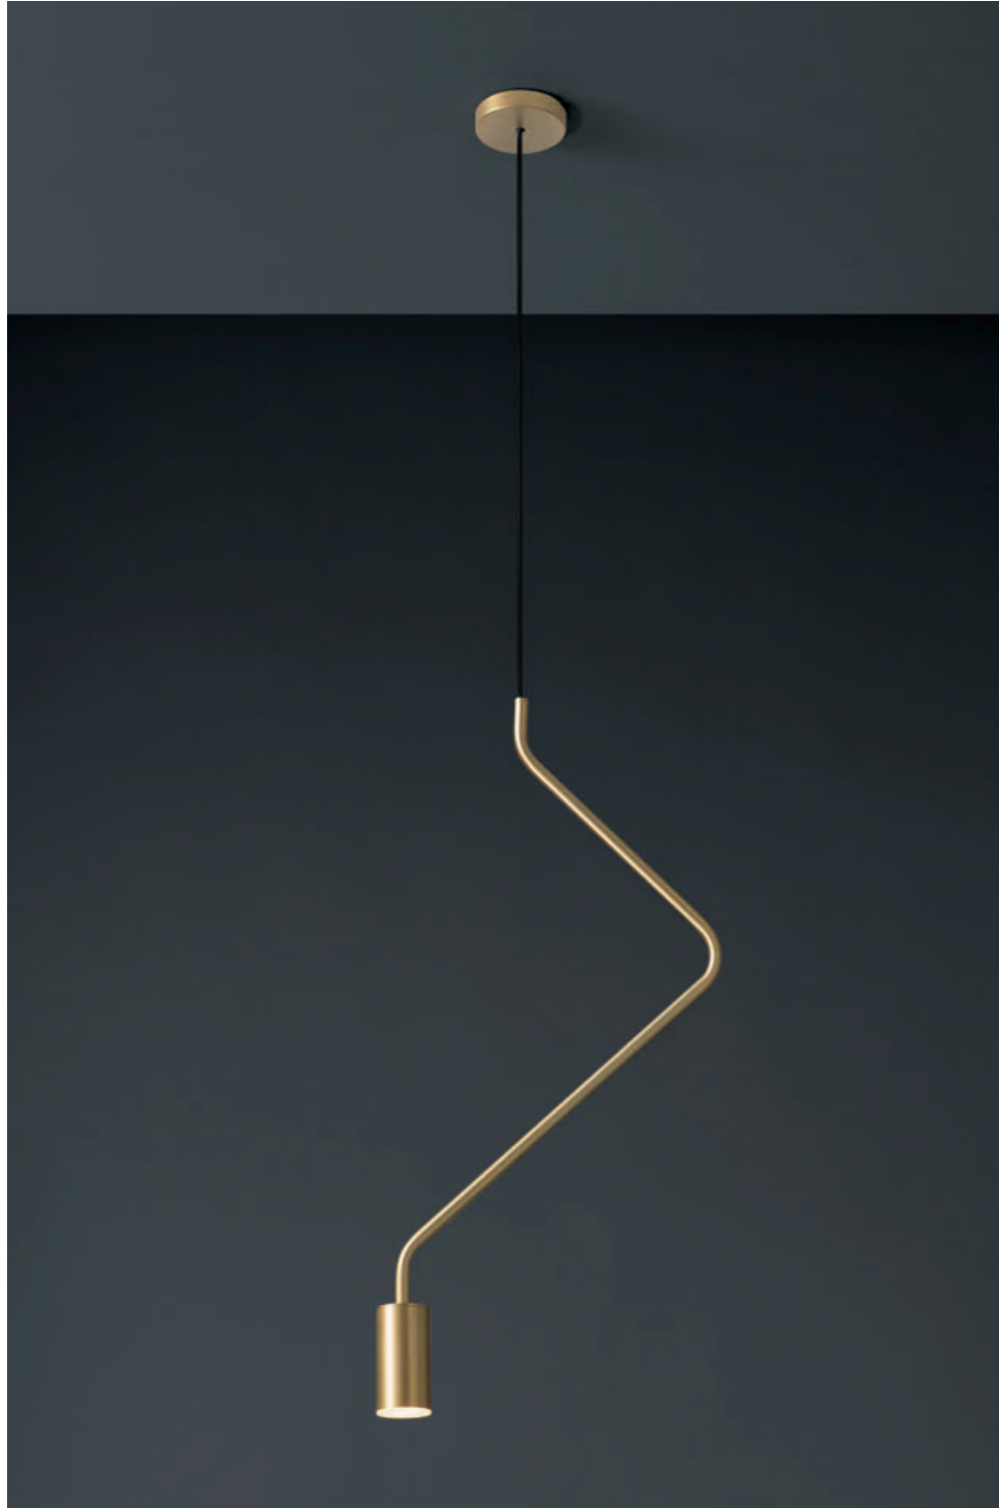

CAOS

design Studio O.I.L.

CAOS COLLECTION

Poetic lines and clean curves create light and harmonious lamps with a black and gold finish and dimmable LEDs controlled by a phase cut dimmer switch.

reddot award 2018
honourable mention

CAOS COLLEZIONE

*Linea poetica, curve pulite
disegnano lampade leggere
ed armoniose in colore nero e oro,
i led sono dimmerabili con dimmer
a taglio di fase.*

CAOS KOLLEKTION

*Poetische Linie und saubere Kurven,
die leichten und harmonischen
Leuchten sind in Schwarz und
goldfarben erhältlich; LED mit
Phasenabschnittsdimmer
dimmerbar.*

CAOS COLECCIÓN

*Línea poética y curvas limpias
diseñan lámparas ligeras y
armoniosas, en color negro y oro,
la intensidad luminosa de
los ledes es regulable con
regulador de corte de fase.*

КОЛЛЕКЦИЯ CAOS

*Поэтичная линия, аккуратные
изгибы отличают дизайн легких
и гармоничных ламп черного и
золотого цвета; регулировка
света светодиодов выполняется
диммером с отсечкой фазы.*

CAOS SUSPENSION

CAOS SUSPENSION
GOLD EDITION