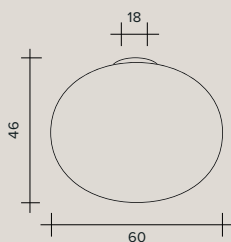

COLOR	Code	Attacco	Watt	v
● White / Bianco	1731.22	E27	1x150W	220v / 240v

COLOR	Code	Attacco	Watt	v
● White / Bianco	1731.23	E27	1x150W	220v / 240v

ARIA

Ceiling

Lampada da soffitto
Deckenleuchte
Lámpara de techo
Потолочная лампа