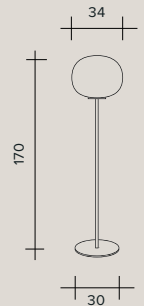

COLOR	Code	DIMMER*	Attacco	Watt	v
● White / Bianco	1731.52	YES	E27	1x250W	220v / 240v