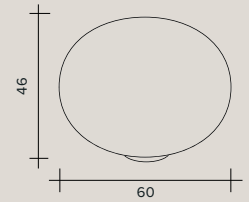

ARIA
Table
Lampada da tavolo
Tischleuchte
Lámpara de sobremesa
Настольная лампа

COLOR	Code	DIMMER*	Attacco	Watt	v
● White / Bianco	1731.51	YES	E27	1x150W	220v / 240v