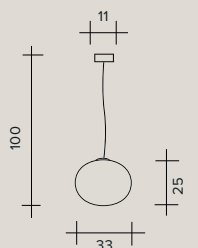

COLOR	Code	Attacco	Watt	v
● White / Bianco	1731.22	E27	1x150W	220v / 240v

COLOR	Code	Attacco	Watt	v
● White / Bianco	1731.23	E27	1x150W	220v / 240v

ARIA

Ceiling

Lampada da soffitto
Deckenleuchte
Lámpara de techo
Потолочная лампа