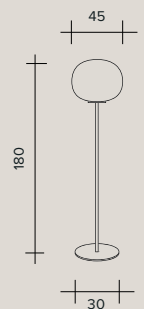

* Lampada dotata di dimmer a pedale / Lamp equipped with pedal-operated dimmer switch / Leuchte mit Fußdimmer / Lámpara con regulador de luminosidad de pedal / Светильник снабжен педальным диммером.