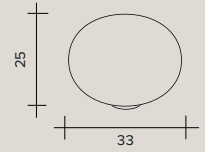

ARIA

Suspension

Lampada a sospensione
Hängeleuchte
Lámpara de suspensión
Подвесная лампа

COLOR	Code	DIMMER*	Attacco	Watt	v
● White / Bianco	1731.40	YES	G9	1x60W	220v / 240v

COLOR	Code	DIMMER*	Attacco	Watt	v
● White / Bianco	1731.41	YES	E27	1x100W	220v / 240v