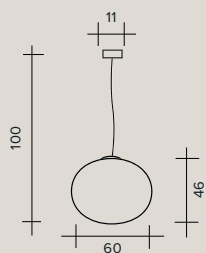

COLOR	Code	Attacco	Watt	v
● White / Bianco	1731.33	E27	1x150W	220v / 240v

ARIA

Suspension

Lampada a sospensione
Hängeleuchte
Lámpara de suspensión
Подвесная лампа