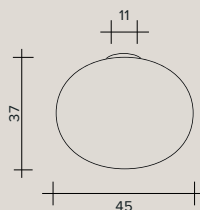

COLOR	Code	Attacco	Watt	v
● White / Bianco	1731.22	E27	1x150W	220v / 240v

COLOR	Code	Attacco	Watt	v
● White / Bianco	1731.23	E27	1x150W	220v / 240v

ARIA

Ceiling

Lampada da soffitto
Deckenleuchte
Lámpara de techo
Потолочная лампа