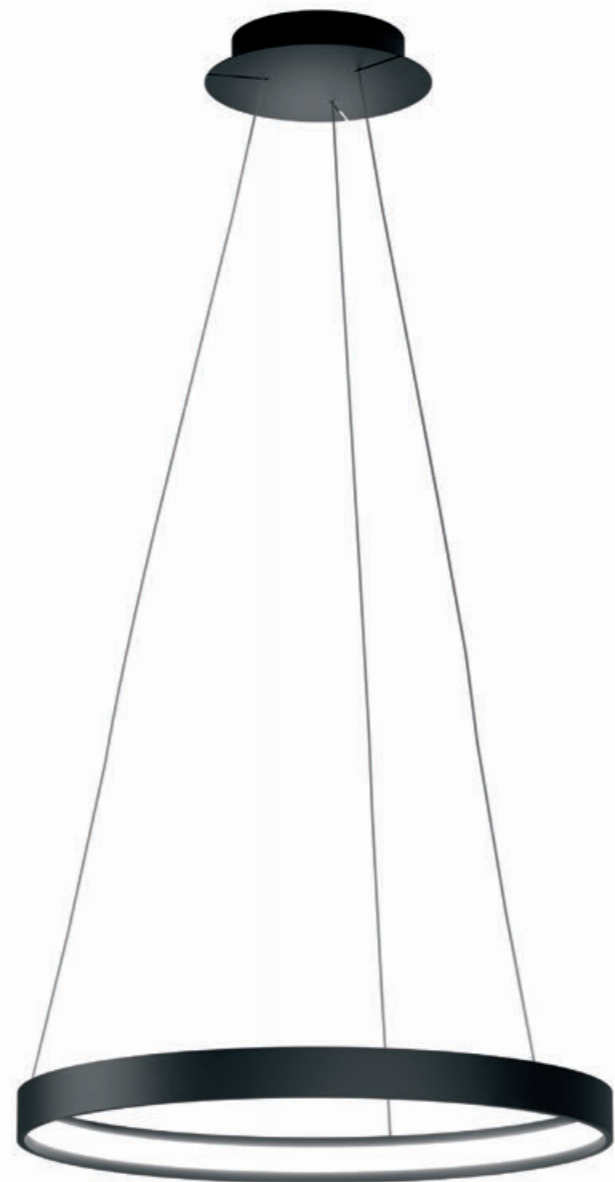

## ANELLO COLLECTION

The purest form in its most minimal declination.  
A perfect circle described in space by a thin, precise, aluminum body.  
A continuous thread of light, inside the circle, illuminates the environment consistently, always with discretion.  
A dimmable version is also available.

### ANELLO

La forma più pura nella sua declinazione più minimale.  
Un cerchio perfetto descritto nello spazio da un sottile, preciso, corpo in alluminio.  
Un filo continuo di luce, interno al cerchio, illumina l'ambiente uniformemente, sempre con discrezione.  
Disponibile anche in versione dimmerabile.

### ANELLO

Die reinste Form in ihrer schlichtesten Ausführung.  
Ein perfekter Kreis der im Raum durch einen dünnen, präzisen Aluminiumkörper definiert wird.  
Ein durchgehender Lichtfaden im Inneren des Kreises beleuchtet die Umgebung gleichmäßig und immer diskret.  
Version erhältlich.

### ANELLO

La forma más pura en su más mínima declinación.  
Un cuerpo de aluminio fino y preciso describe en el espacio un círculo perfecto.  
Un hilo de luz continuo, dentro del círculo, ilumina uniformemente el lugar, siempre con discreción.  
Disponibile también en la versión con intensidad luminosa regulable.