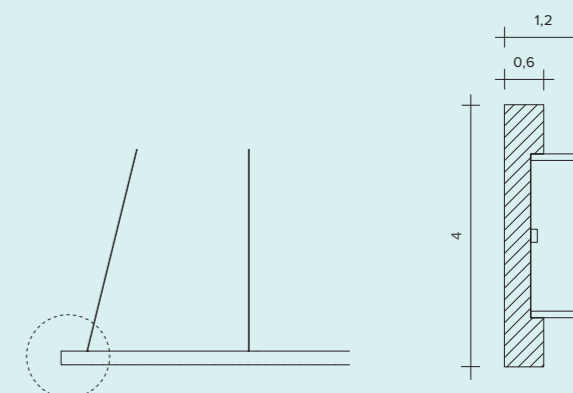

FINISHES / FINITURE / FARBE / ACABADOS / ОТДЕЛКИ

- Painted black / Nero Verniciato / Schwarz lackiert
  Negro Pintado / Окрашенный в черный цвет
- Brushed Bronze / Bronzo Spazzolato / Bronze gebürstet
  Bronce cepillado / Брашированная бронза
- Brushed Gold / Oro Spazzolato / Gold gebürstet
  Oro cepillado / Брашированное золото
- Brushed Copper / Rame Spazzolato / Kupfer gebürstet
  Cobre cepillado / Брашированная медь