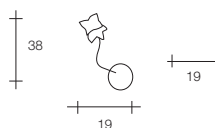

TRENTINO

Design: Sforzin Illuminazione

Montatura classica con tubo forgiato, colore tamponato. Vetro piastra con petali.

Classic setting with forged tube, buffed colour. Glass plate with petals.

Klassisches Gestell mit geschmiedetem Rohr, Farbe Tupfeffekt. Glasplatte mit Blütenblättern.

Montura clásica con tubo forjado, color tamponado. Vidrio placa con pétalos.

Классическая оправа с кованой трубой; краска, нанесенная тампоном. Стекло с лепестками.

Omologazioni

CE (1476.40)

Type-approvals

CE (1476.40)

Zulassungen

CE (1476.40)

Homologaciones

CE (1476.40)

Омологации

CE (1476.40)

_ 1x40W
_ G9

_ 2x40W
_ G9

_ 1x40W
_ G9

_ 3x40W
_ G9

1476.40

_ 1x40W
_ G9

_ 5x40W
_ G9

1476.50

_ 5x40W
_ G9