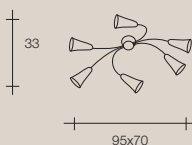

1420.20

1412.20

_ 6x60W

_ E14

1412.21

1420.21

_ 8x60W

_ E14