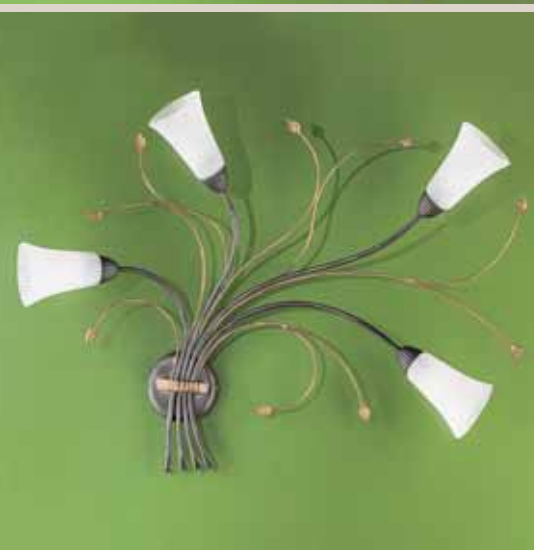

1420.13
1412.13

_ 4x60W
_ E14

1412.50
1420.50

_ 3x60W
_ E14