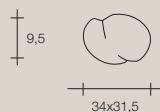

1548.20 E27

- _ 2x60W