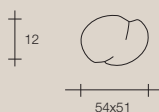

ORTICA GRANIGLIA

Design: Sforzin Illuminazione

Vetro colato in piastra decoro grani-
glia trasparente e ambra.
Base bianca.

Molten glass plate, decorated with
clear and amber chippings.
White base.

Als Platte gegossenes Glas, Dekor
transparenter und bernsteinfarbener
Feinsplitt. Basis weiß.

Vidrio colado en plancha con
decoración granalla transparente y
ámbar. Base blanca.

Расплавленное листовое стекло с
декором из стеклянной крошки
прозрачной и янтарного цвета.
Белое основание.

Omologazioni

CE Ⓢ Ⓡ

Type-approvals

CE Ⓢ Ⓡ

Zulassungen

CE Ⓢ Ⓡ

Homologaciones

CE Ⓢ Ⓡ

Омологации

CE Ⓢ Ⓡ

1548.21

- _ 1x150W
- _ R7S 117mm.

1548.21 E27

- _ 3x60W

1548.22

- _ 1x200W
- _ R7S 117mm.

1548.22 E27

- _ 4x60W

1548.20

- _ 1x100W
- _ R7S 117mm.

1548.20 E27

- _ 2x60W