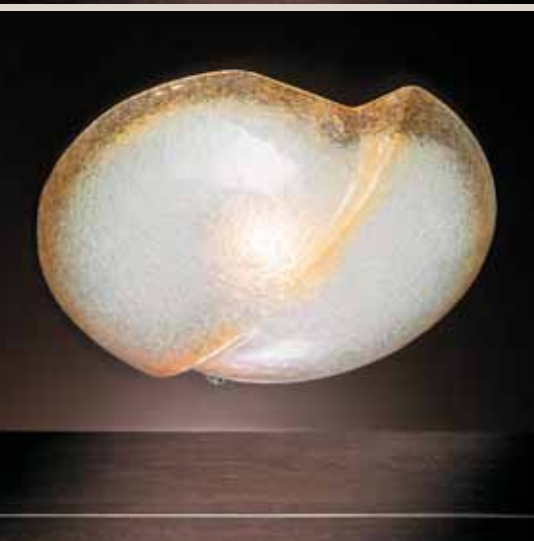

1548.22

- _ 1x200W
- _ R7S 117mm.

1548.22 E27

- _ 4x60W

1548.20

- _ 1x100W
- _ R7S 117mm.

1548.20 E27

- _ 2x60W