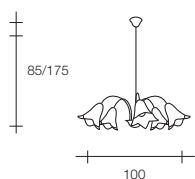

1384.32

_ 6x60W
_ E14

1384.33

_ 9x60W
_ E14

DOLOMITI

Design: Sforzin Illuminazione

Serie completa per ogni necessità. Tubo forgiato con foglie saldate. Colore marrone tamponato a mano, vetri bianchi.

Complete range to suit all needs. Forged tube with welded leaves. Hand mottled brown finish, white glass.