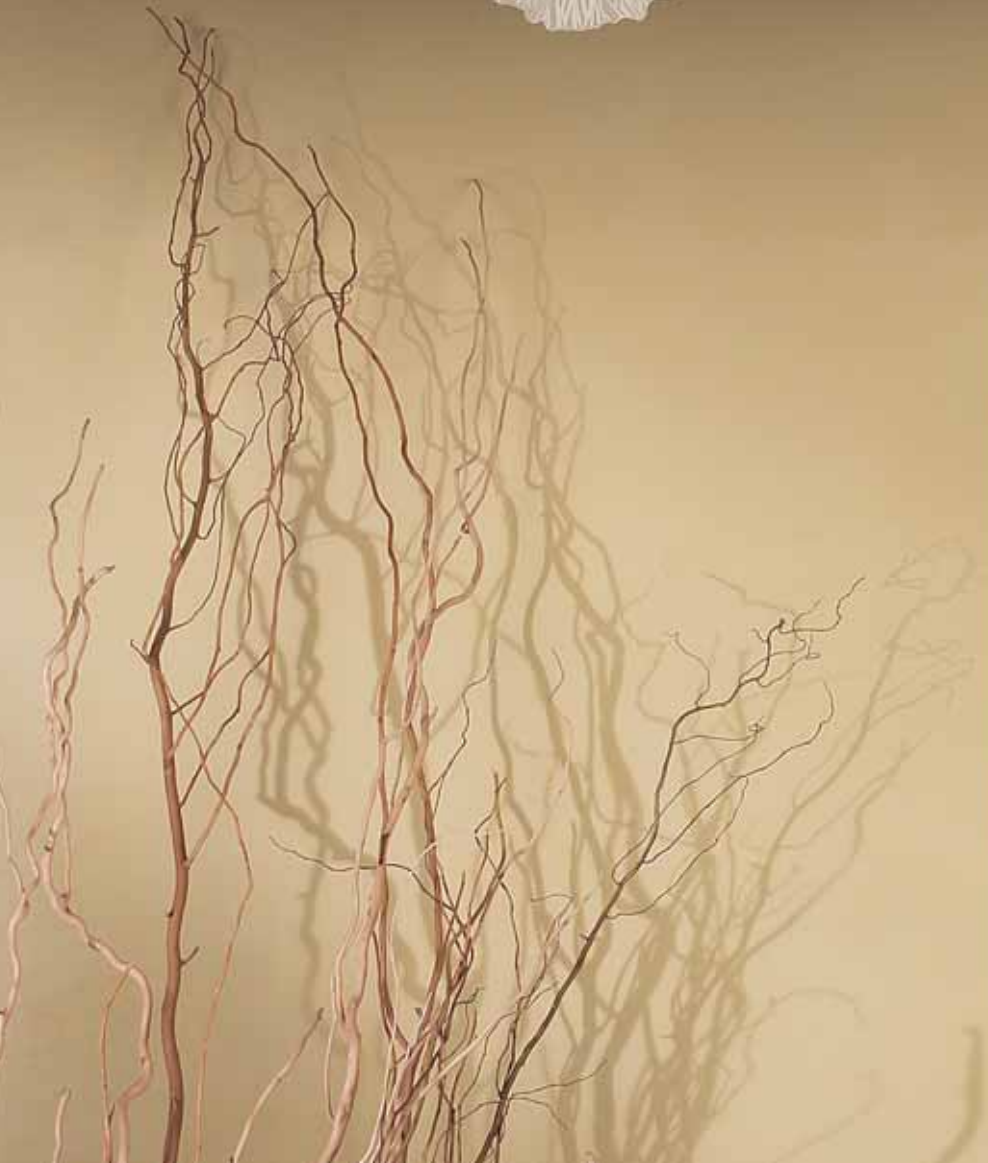

DOLOMITI

Design: Sforzin Illuminazione

Serie completa per ogni necessità. Tubo forgiato con foglie saldate. Colore marrone tamponato a mano, vetri bianchi.

Complete range to suit all needs. Forged tube with welded leaves. Hand mottled brown finish, white glass.

Полная серия, удовлетворяющая любые требования. Кованая труба с приваренными листиками. Коричневый цвет, отделанный вручную тампоном; белые стекла.

Omologazioni

CE ENEC (1384.40)

Type-approvals

CE ENEC (1384.40)