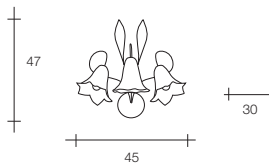

1384.13

_ 3x60W
_ E14