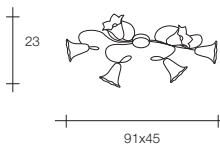

1384.32

_ 6x60W
_ E14

1384.33

_ 9x60W
_ E14

DOLOMITI

Design: Sforzin Illuminazione

Serie completa per ogni necessità. Tubo forgiato con foglie saldate. Colore marrone tamponato a mano, vetri bianchi.

Complete range to suit all needs. Forged tube with welded leaves. Hand mottled brown finish, white glass.