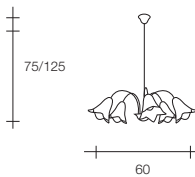

_ 3x60W
_ E14

1384.40

_ 1x60W
_ E14