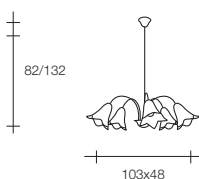

1384.32

_ 6x60W
_ E14

1384.33

_ 9x60W
_ E14

DOLOMITI

Design: Sforzin Illuminazione

Serie completa per ogni necessità. Tubo forgiato con foglie saldate. Colore marrone tamponato a mano, vetri bianchi.

Complete range to suit all needs. Forged tube with welded leaves. Hand mottled brown finish, white glass.