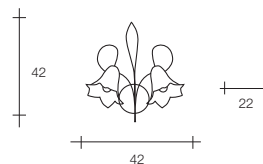

_ 2x60W
_ E14

1384.20

_ 2x60W
_ E14