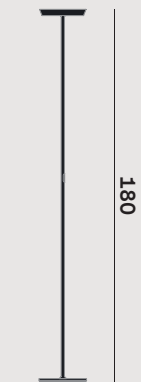

EN – This simple and elegant indirect-light floor lamp rises from a circular base with a thin stem on top of which an aluminium die-cast crown is attached that conceals a high performance LED source.

DE – Prince ist eine schlichte, elegante Bodenleuchte mit indirektem Licht. Vom kreisrunden Fuß erhebt sich ein dünner Schaft, auf dem ein Kranz aus Aluminium-Druckguss befestigt ist, in dessen Innerem sich eine Hochleistungs-Ledlampe verbirgt.

FR – Lampadaire à la lumière tamisée et élégante, Prince se développe depuis une base circulaire qui se poursuit par une mince tige à laquelle est fixée une couronne en aluminium moulé sous pression, qui cache en son sein une source LED à haute performance.

ES – Prince es una lámpara de pie, con luz indirecta, sencilla y elegante, que se desarrolla a partir de una base circular que continúa con una barra fina sobre la que se halla fijada una corona de aluminio moldeado a presión que oculta en su interior una fuente de LED de alto rendimiento.

## Prince F1

Ø 22,4

Ø 23