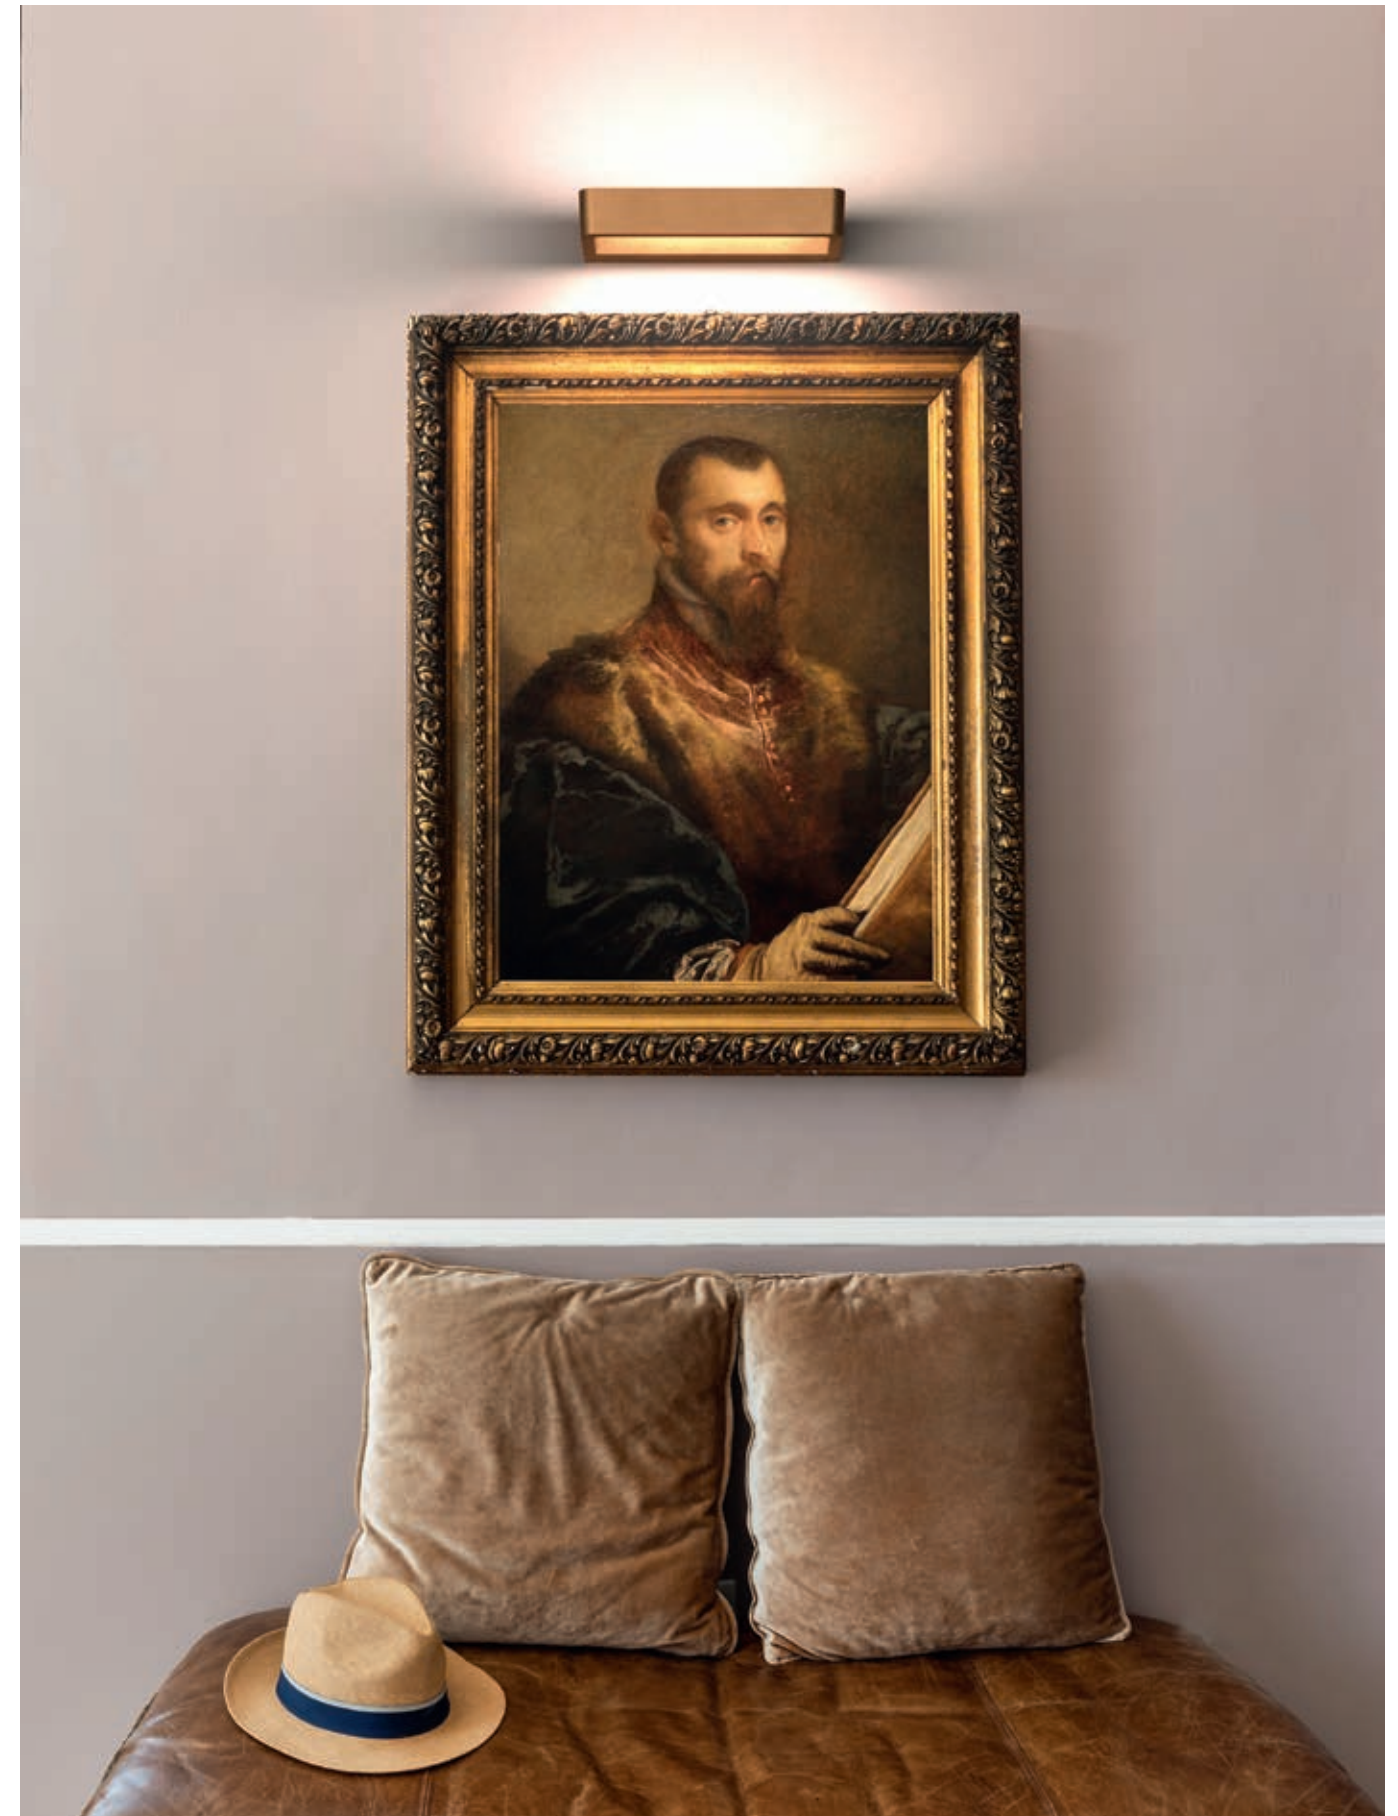

Belvedere

Dante Donegani & Giovanni Lauda
2009 / 2011 / 2013

IT – Lampada da parete caratterizzata da una struttura in alluminio pressofuso. La forma, leggera ed essenziale come un anello, permette un flusso luminoso che si sviluppa sia verso l'alto che verso il basso.

EN – Wall lamp featuring a die-cast aluminium structure. Its slender and essential ring shape allows the light to flow both upwards and downwards.

DE – Wandleuchte mit Struktur aus Aluminium-Druckguss. Die Form ist so leicht und schlicht wie ein Ring und gestattet die Abstrahlung des Licht sowohl nach oben als auch nach unten.

FR – Lampe murale, caractérisée par une structure en aluminium moulé sous pression. Sa forme, légère et dépouillée, semble à un anneau, fournit un flux lumineux qui se développe aussi bien vers le haut que vers le bas.

ES – Aplique caracterizado por una estructura de aluminio moldeado a presión. Su forma, ligera y esencial como un anillo, permite un flujo luminoso que se desarrolla tanto hacia arriba como hacia abajo.