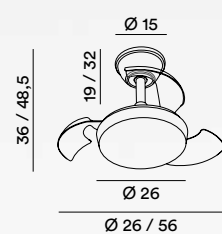

## Informazioni tecniche . Technical information

Ventilatore con struttura in metallo verniciato a polvere. 3 pale a scomparsa in acrilico. Diffusore in acrilico satinato.  
Ceiling fan with powder-coated metal frame. 3 acrylic retractable blades. Satin acrylic diffuser.