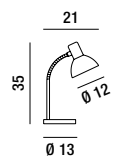

## PLAY

COLORI DISPONIBILI  
AVAILABLE COLOURS

- bianco opaco  
matt white
- nero opaco  
matt black
- giallo opaco  
matt yellow
- verde opaco  
matt green
- blu opaco  
matt blue

<b>4030 B</b> Lampada da tavolo flex in metallo verniciato a polvere colore bianco opaco e asta flessibile finitura cromo lucido Flexible table lamp in matt white powder-coated metal and flexible rod with polished chrome finish	<b>4030 N</b> Lampada da tavolo flex in metallo verniciato a polvere colore nero opaco e asta flessibile finitura cromo lucido Flexible table lamp in matt black powder-coated metal and flexible rod with polished chrome finish	<b>4030 G</b> Lampada da tavolo flex in metallo verniciato a polvere colore giallo opaco e asta flessibile finitura cromo lucido Flexible table lamp in matt yellow powder-coated metal and flexible rod with polished chrome finish	<b>4030 V</b> Lampada da tavolo flex in metallo verniciato a polvere colore verde opaco e asta flessibile finitura cromo lucido Flexible table lamp in matt green powder-coated metal and flexible rod with polished chrome finish	<b>4030 C</b> Lampada da tavolo flex in metallo verniciato a polvere colore blu opaco e asta flessibile finitura cromo lucido Flexible table lamp in matt blue powder-coated metal and flexible rod with polished chrome finish
1XE14 $\leftarrow$ MAX 40W Interruttore sul cavo Switch on the cable	1XE14 $\leftarrow$ MAX 40W Interruttore sul cavo Switch on the cable	1XE14 $\leftarrow$ MAX 40W Interruttore sul cavo Switch on the cable	1XE14 $\leftarrow$ MAX 40W Interruttore sul cavo Switch on the cable	1XE14 $\leftarrow$ MAX 40W Interruttore sul cavo Switch on the cable